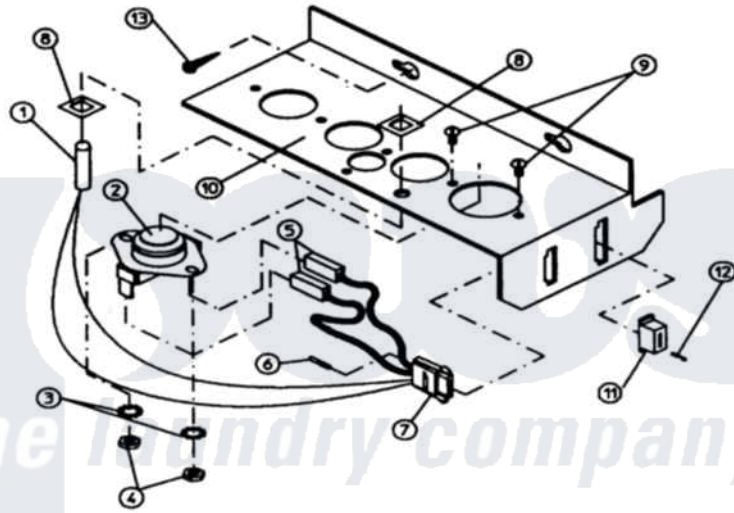

# Maytag MDG50MNAWW 16 - SENSOR BRACKET ASSEMBLY

MICROPROCESSOR SENSOR BRACKET ASSEMBLY

NON-COMPUTER SENSOR BRACKET ASSEMBLY

Maytag [Commercial Maytag MDG50MNAWW Dryer Parts](#) Parts Diagram 16 - SENSOR BRACKET ASSEMBLY  
 Click on the part number to view part

Item	Original Part Number	Replaced By	Status	Part Description
000	W10124350		Not Available	ORDER PARTS FROM AMERICAN
001	A880251	<a href="#">W10147995</a>		1 4 Tem
002	A130301	<a href="#">W10146732</a>		L225 Tod3
003	A153010	<a href="#">153010</a>		6 Internal
004	A152000	<a href="#">152000</a>		6-32 HEX N
005	A121028	<a href="#">121028</a>		1 4 X.032
006	A122701	<a href="#">122701</a>		MNL Socket
007	A122605	<a href="#">122605</a>		4 Pin Cmnl
"	A122801	<a href="#">W10146716</a>		Mate-N-Loc
008	A154007	<a href="#">8182949</a>		Fastener, Push-On
009	A150005	<a href="#">150005</a>		6-32 X 1 4
010	A305007	<a href="#">W10146789</a>		Universal
"	A801425	<a href="#">801425</a>		AD15-81 ML
011	A122604	<a href="#">W10146714</a>		4 Pin Cmnl
012	A122700	<a href="#">122700</a>		MNL Pin S
013	A150301	<a href="#">150301</a>		8-18 X 7