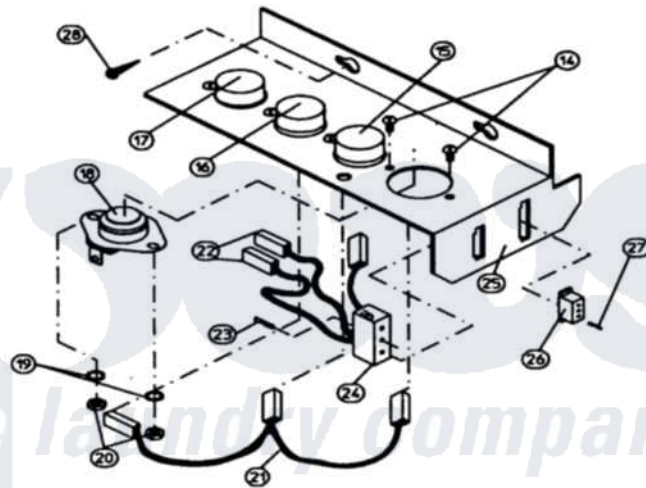

# Maytag MDG50MNAWW 16 - SENSOR BRACKET ASSEMBLY

MICROPROCESSOR SENSOR BRACKET ASSEMBLY

NON-COMPUTER SENSOR BRACKET ASSEMBLY

Maytag [Commercial Maytag MDG50MNAWW Dryer Parts](#) Parts Diagram 16 - SENSOR BRACKET ASSEMBLY  
 Click on the part number to view part

Item	Original Part Number	Replaced By	Status	Part Description
000	W10124350		Not Available	ORDER PARTS FROM AMERICAN
001	A880251	<a href="#">W10147995</a>		1 4 Tem
002	A130301	<a href="#">W10146732</a>		L225 Tod3
003	A153010	<a href="#">153010</a>		6 Internal
004	A152000	<a href="#">152000</a>		6-32 HEX N
005	A121028	<a href="#">121028</a>		1 4 X.032
006	A122701	<a href="#">122701</a>		MNL Socket
007	A122605	<a href="#">122605</a>		4 Pin Cmnl
"	A122801	<a href="#">W10146716</a>		Mate-N-Loc
008	A154007	<a href="#">8182949</a>		Fastener, Push-On
009	A150005	<a href="#">150005</a>		6-32 X 1 4
010	A305007	<a href="#">W10146789</a>		Universal
"	A801425	<a href="#">801425</a>		AD15-81 ML
011	A122604	<a href="#">W10146714</a>		4 Pin Cmnl
012	A122700	<a href="#">122700</a>		MNL Pin S
013	A150301	<a href="#">150301</a>		8-18 X 7