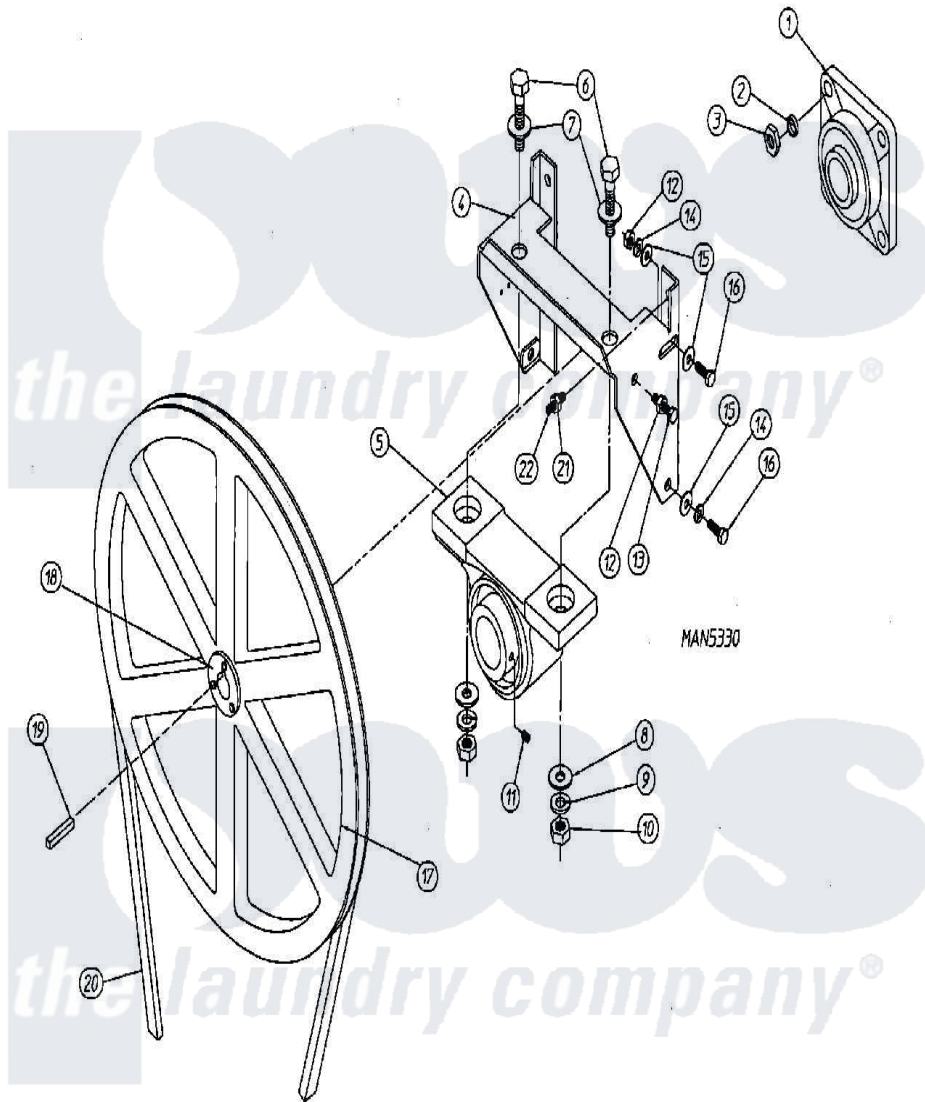

Maytag MDG50MNAWW 17 - TUMBLER BEARING ASSEMBLY

Maytag [Commercial Maytag MDG50MNAWW Dryer Parts](#) Parts Diagram 17 - TUMBLER BEARING ASSEMBLY
 Click on the part number to view part

Item	Original Part Number	Replaced By	Status	Part Description
000	W10124350		Not Available	ORDER PARTS FROM AMERICAN DRYER CORP AT 508-678-9000
001	A880220		Not Available	BEARING, FLANGE
002	A153025	153025		9 16 Lock
003	A152050	152050		9 16-12 He
004	A801761	801761		Ad-78 Tumbler
"	A801775	801775		Ad-78 Pill
005	A880202	W10147978		1 3 8 Pil
006	A150633	150633		1 2-13 X 2
007	A153011	153011		9 16 ID- 1
008	A153011	153011		9 16 ID- 1
009	A153026	153026		1 2 Std L
010	A152011	152011		1 2-13 Hex
011	A154322	154322		3 8-24 X 7
012	A152004	8182933		Nut, Hex
013	A150621	150621		5 16-18 X

014	A153002	8182939	Washer, Lock
015	A153001	153001	5 16 Flat
016	A150621	150621	5 16-18 X
017	A101100		Not Available
"	A101219	101219	PULLEY, 18" (NON-REVERSING)
018	A101220	W10146636	1A18 Taper
019	A100719	100719	1 15 16 T
020	A100135	W10146571	1 2 X 1 2
021	A152004	8182933	Ap-74 V-be
022	A150610	150610	Nut, Hex
			5 16-18 X