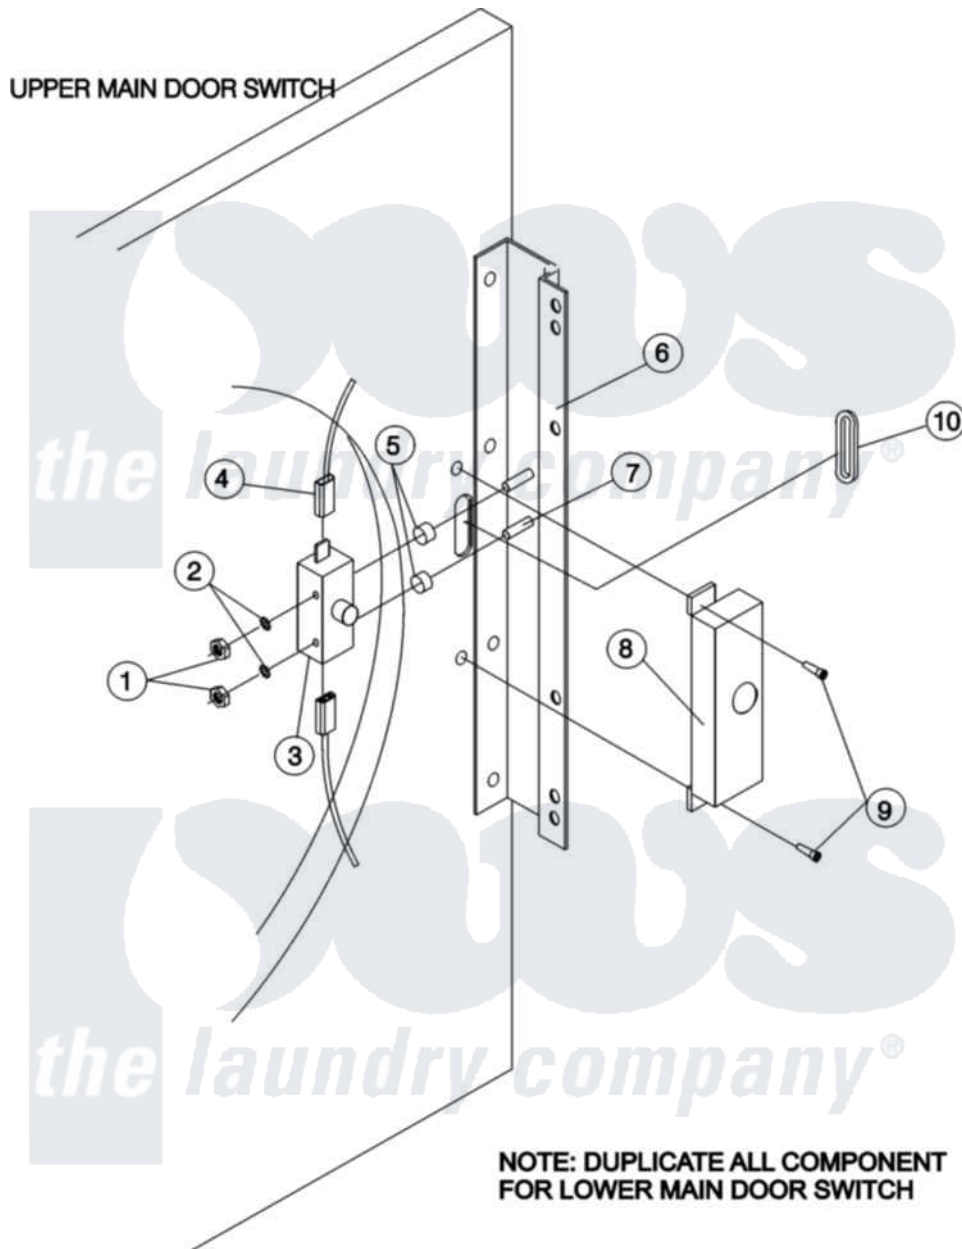

# Maytag MDG50MNVWQ 05 - DOOR SWITCH

Maytag [Commercial Maytag MDG50MNVWQ Dryer Parts](#) Parts Diagram 05 - DOOR SWITCH  
 Click on the part number to view part

Item	Original Part Number	Replaced By	Status	Part Description
000	<a href="#">A000000</a>			Order Part From American Dryer Phone No.508-678-9000
001	A152013	<a href="#">152013</a>		6-32 Hex N
002	A153008	<a href="#">153008</a>		6 Split L
003	A137005	<a href="#">W10146741</a>		SDS Door S
004	A121028	<a href="#">121028</a>		1 4 X.032
005	A154281	<a href="#">154281</a>		3 8 Stand
006	A801524		Not Available	BLACK DOOR HINGE
007	A153576	<a href="#">153576</a>		6-32 X 1
008	A881246	<a href="#">W10148254</a>		Main Door
009	A150201	<a href="#">150201</a>		10-32 X 1
010	A121405	<a href="#">121405</a>		Rubber Gro