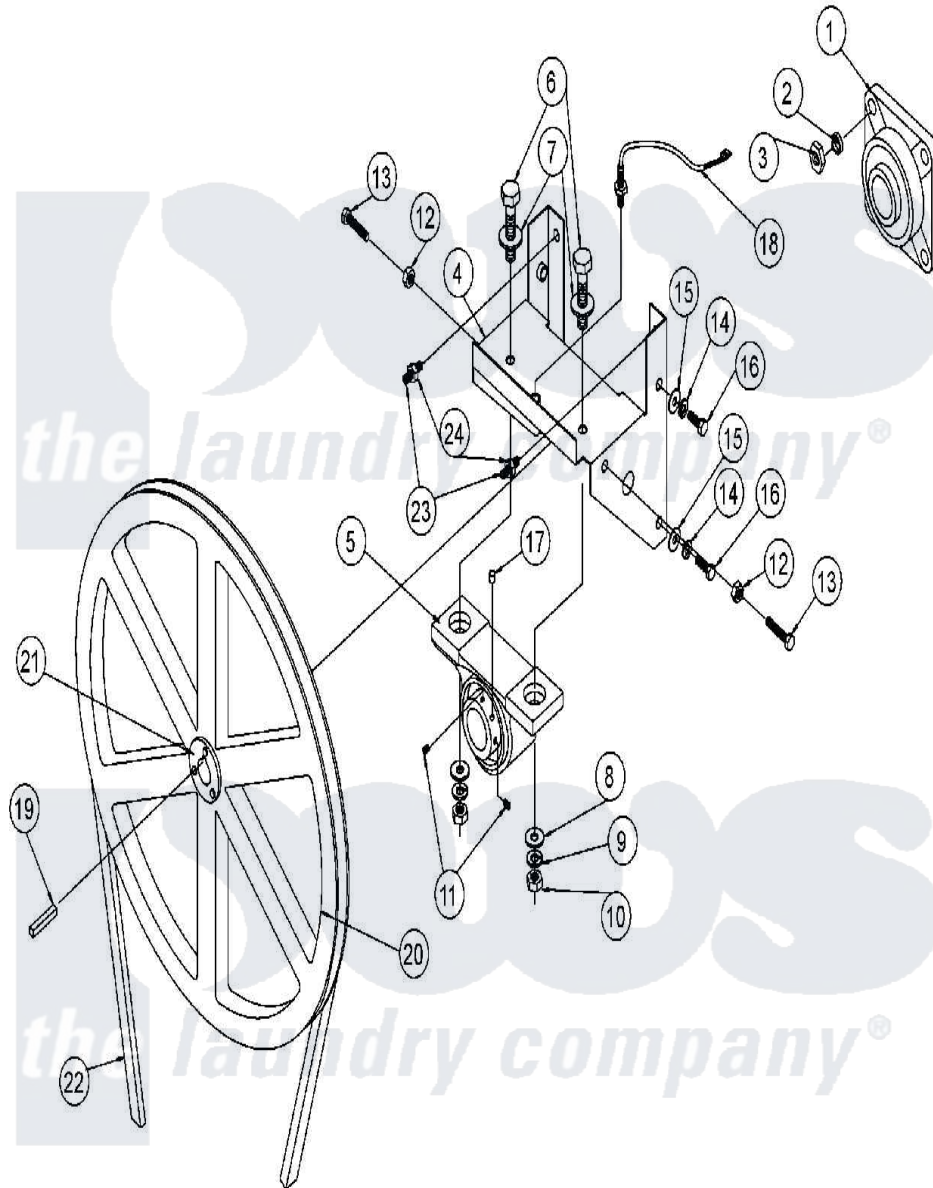

# Maytag MDG50MNVWQ 10 - TUMBLER BEARING

Maytag Commercial Maytag MDG50MNVWQ Dryer Parts Parts Diagram 10 - TUMBLER BEARING  
 Click on the part number to view part

Item	Original Part Number	Replaced By	Status	Part Description
000	<a href="#">A000000</a>			Order Part From American Dryer Phone No.508-678-9000
001	A880220		Not Available	BEARING, FLANGE
002	A153025	<a href="#">153025</a>		9 16 Lock
003	A152050	<a href="#">152050</a>		9 16-12 He
004	A882543	<a href="#">882543</a>		Tumbler PB be
"	A882544	<a href="#">882544</a>		Tumbler PB be
005	A880202	<a href="#">W10147978</a>		1 3 8 Pil
006	A150601	<a href="#">150601</a>		3 8-16 X 2
007	A153004	<a href="#">153004</a>		3 8 X 1
008	A153004	<a href="#">153004</a>		3 8 X 1
009	A153005	<a href="#">153005</a>		3 8 Split
010	A152005	<a href="#">152005</a>		3 8-16 Hex
011	A154326		Not Available	SCREW, CONE POINT SET (No.5/16-24 X 3/8`)
012	A152004	<a href="#">8182933</a>		Nut, Hex
013	A150621	<a href="#">150621</a>		5 16-18 X

014	A153002	<a href="#">8182939</a>	Washer, Lock
015	A153004	<a href="#">153004</a>	3 8 X 1
016	A150501	<a href="#">150501</a>	5 16-18 X
017	A102120	<a href="#">170608</a>	.25 X .25
018	A824807	<a href="#">824807</a>	Rotational
019	A100735	<a href="#">100735</a>	50-65-75 S
020	A101100	Not Available	PULLEY, 18" (NON-REVERSING)
021	A101110	<a href="#">101110</a>	L X 1 Bus
022	A100100	<a href="#">W10146547</a>	5I-660 V-B
023	A150610	<a href="#">150610</a>	5 16-18 X
024	A152004	<a href="#">8182933</a>	Nut, Hex