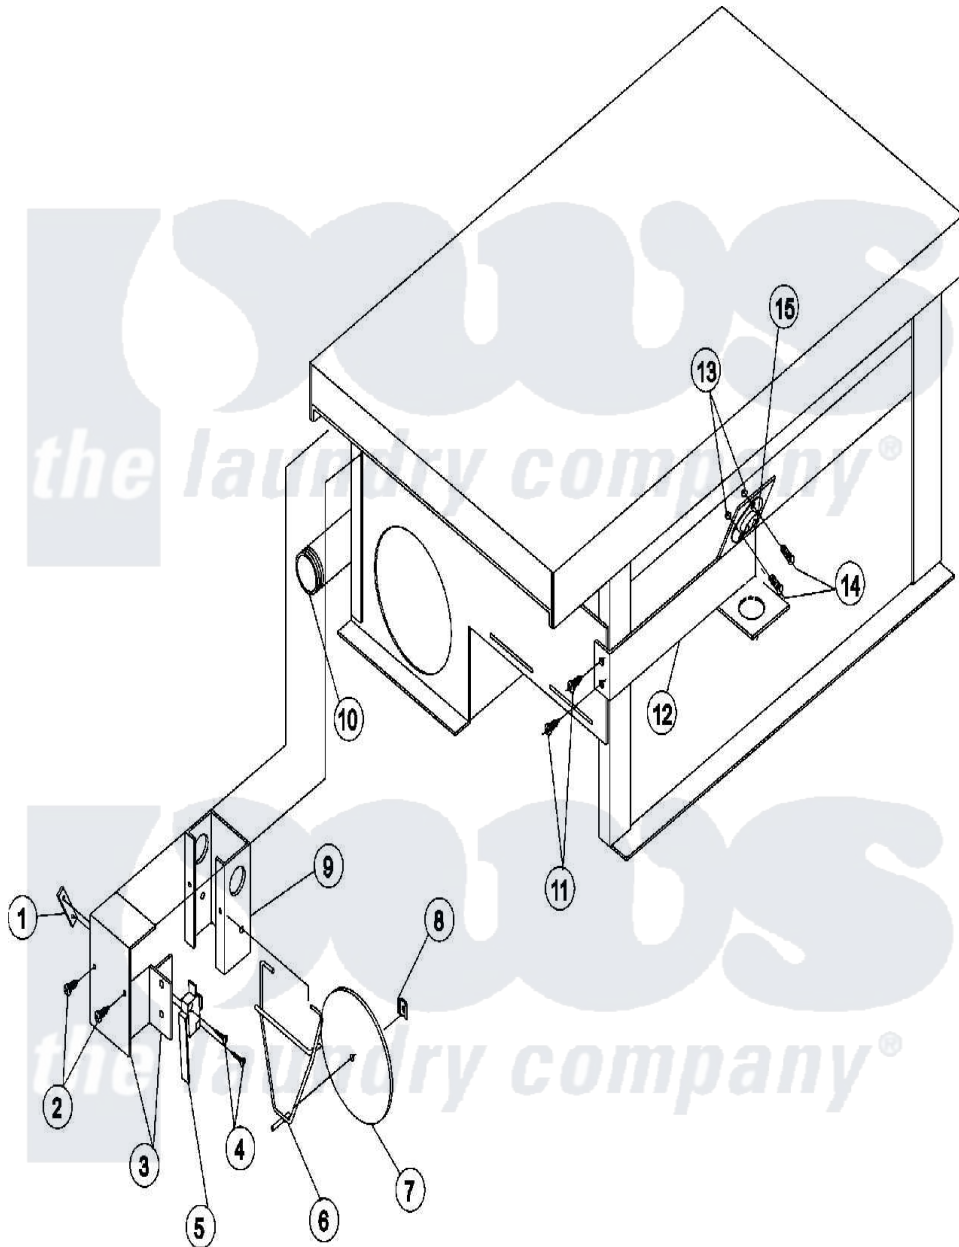

# Maytag MDG50MNVWQ 13 - SAIL SWITCH/HI LIMIT

Maytag [Commercial Maytag MDG50MNVWQ Dryer Parts](#) Parts Diagram 13 - SAIL SWITCH/HI LIMIT  
 Click on the part number to view part

Item	Original Part Number	Replaced By	Status	Part Description
000	<a href="#">A000000</a>			Order Part From American Dryer Phone No.508-678-9000
001	A154004	<a href="#">154004</a>		Tinnerman
002	A150300	<a href="#">5307527001</a>		Switch
003	A802799	<a href="#">802799</a>		Sail Sw.bo
004	A150303	<a href="#">150303</a>		4 X 3 4 P
005	A122200	<a href="#">122200</a>		Sail Switch
006	A105500	<a href="#">W10146641</a>		Std Sail S
007	A319202	<a href="#">W10146866</a>		Sail Switch
008	A154002	<a href="#">154002</a>		1 8 Push O
009	A802800	<a href="#">802800</a>		Sail Switch
"	A802801	<a href="#">802801</a>		Sail Switch
010	A142809	<a href="#">W10146757</a>		1 2 X 29 1
011	A150300	<a href="#">5307527001</a>		Switch
012	A319704	<a href="#">WB4X122</a>		Medallion
013	A151000	<a href="#">WH12X195</a>		Switch Assembly
014	A150001	<a href="#">150001</a>		6-32 X 1 2