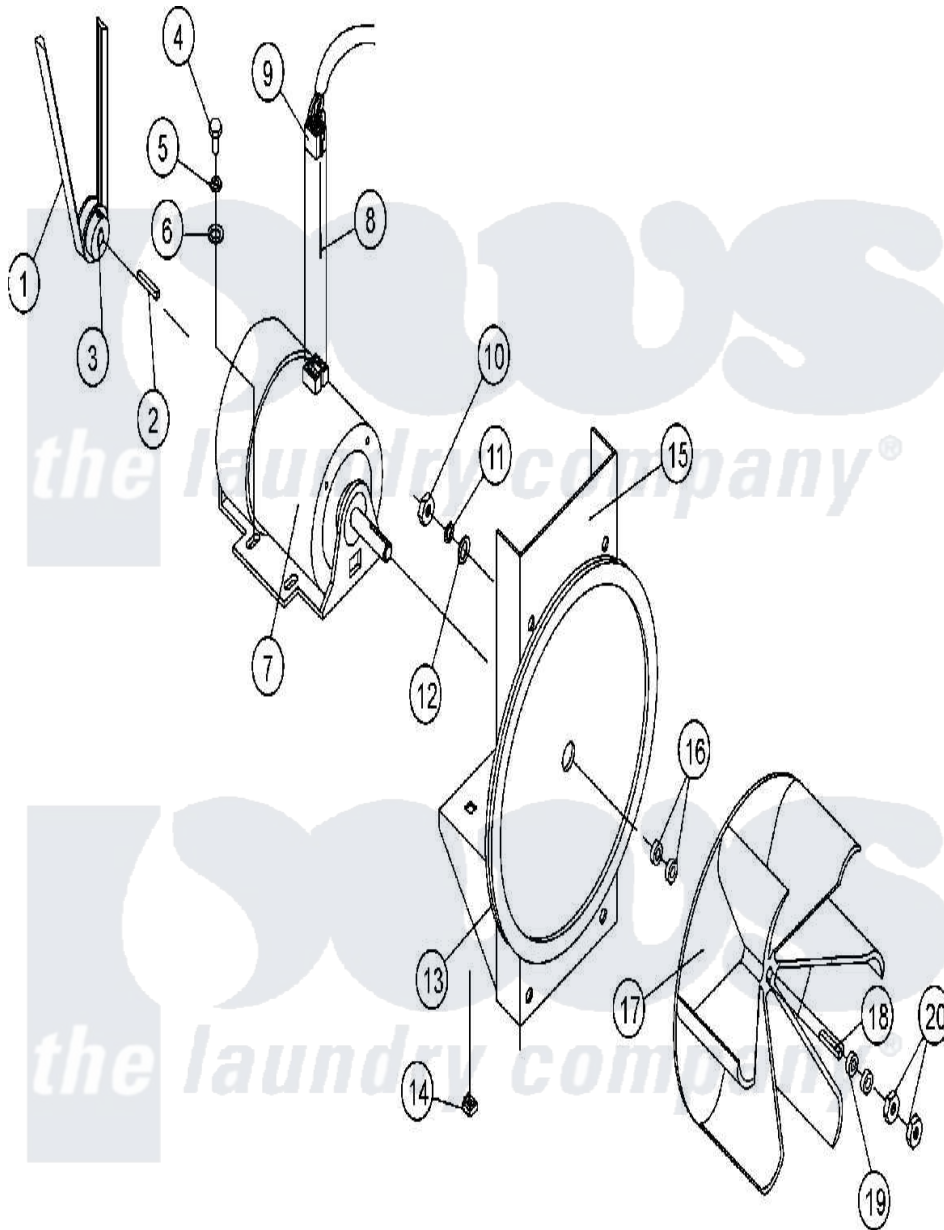

Maytag MDG50MNVWQ 14 - MOTOR MOUNT

Maytag [Commercial Maytag MDG50MNVWQ Dryer Parts](#) Parts Diagram 14 - MOTOR MOUNT
 Click on the part number to view part

Item	Original Part Number	Replaced By	Status	Part Description
000	A000000			Order Part From American Dryer Phone No.508-678-9000
001	A100105	W10146552		41520 V be
002	A100701	100701		3 16 X 3
003	A101104	W10146630		2.0 OD X 1
004	A150501	150501		5 16-18 X
005	A153002	8182939		Washer, Lock
006	A153001	153001		5 16 Flat
007	A100069	W10146536		3 4 115 23
008	A122701	122701		MNL Socket
"	A122801	W10146716		Mate-N-Loc
009	A137030	137030		8 Pin Cmnl
010	A152004	8182933		Nut, Hex
011	A153002	8182939		Washer, Lock
012	A153001	153001		5 16 Flat
013	A117604	117604		1 8 Thk X
014	A154000	154000		5 16-18 TI

015	A817029	817029	Ad-50V- mm
"	A850017	W10147654	25-30-50-6
016	A153050	153050	1 2 X 1 1
017	A100604	W10146628	12 1 2 lm
018	A100702	100702	1 8 X 1 8
019	A153050	153050	1 2 X 1 1
020	A152006	W10146766	1 2-20 LH