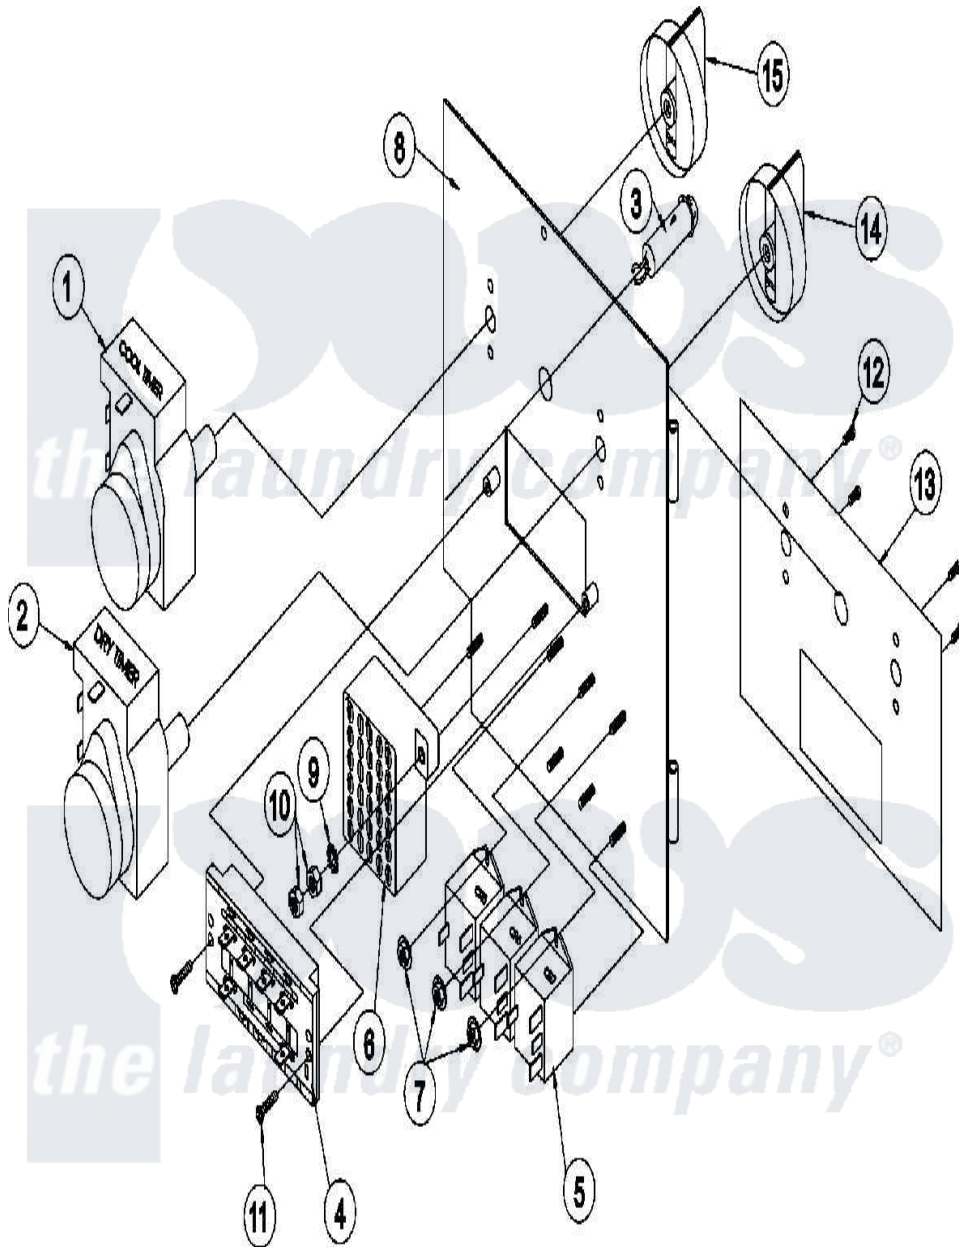

# Maytag MDG50MNVWQ 19 - DUAL TIMER CONTROLS

Maytag [Commercial Maytag MDG50MNVWQ Dryer Parts](#) Parts Diagram 19 - DUAL TIMER CONTROLS  
 Click on the part number to view part

Item	Original Part Number	Replaced By	Status	Part Description
000	<a href="#">A000000</a>			Order Part From American Dryer Phone No.508-678-9000
001	A824298	<a href="#">W10147394</a>		15 Min Tim
002	A824299		Not Available	TIMER 60 MIN 24 VAC
003	A824175	<a href="#">824175</a>		Dt Panel J1a
004	A122301	<a href="#">W10146712</a>		Tap Touch
005	A131932	<a href="#">W10146735</a>		Relay Spst
006	A120730		Not Available	BLOCK, TERMINAL (30 POS)
007	A151000	<a href="#">WH12X195</a>		Switch Assembly
008	A850392	<a href="#">W10147685</a>		Main Line
"	A882903	<a href="#">882903</a>		Dual Timer
009	A153010	<a href="#">153010</a>		6 Internal
010	A152000	<a href="#">152000</a>		6-32 HEX N
011	A150207	<a href="#">150207</a>		10-24 X 1
012	A150110	<a href="#">150110</a>		8-32 X 1.4
013	A112563	<a href="#">112563</a>		Dual Timer
014	A124104	<a href="#">124104</a>		Pure Touch