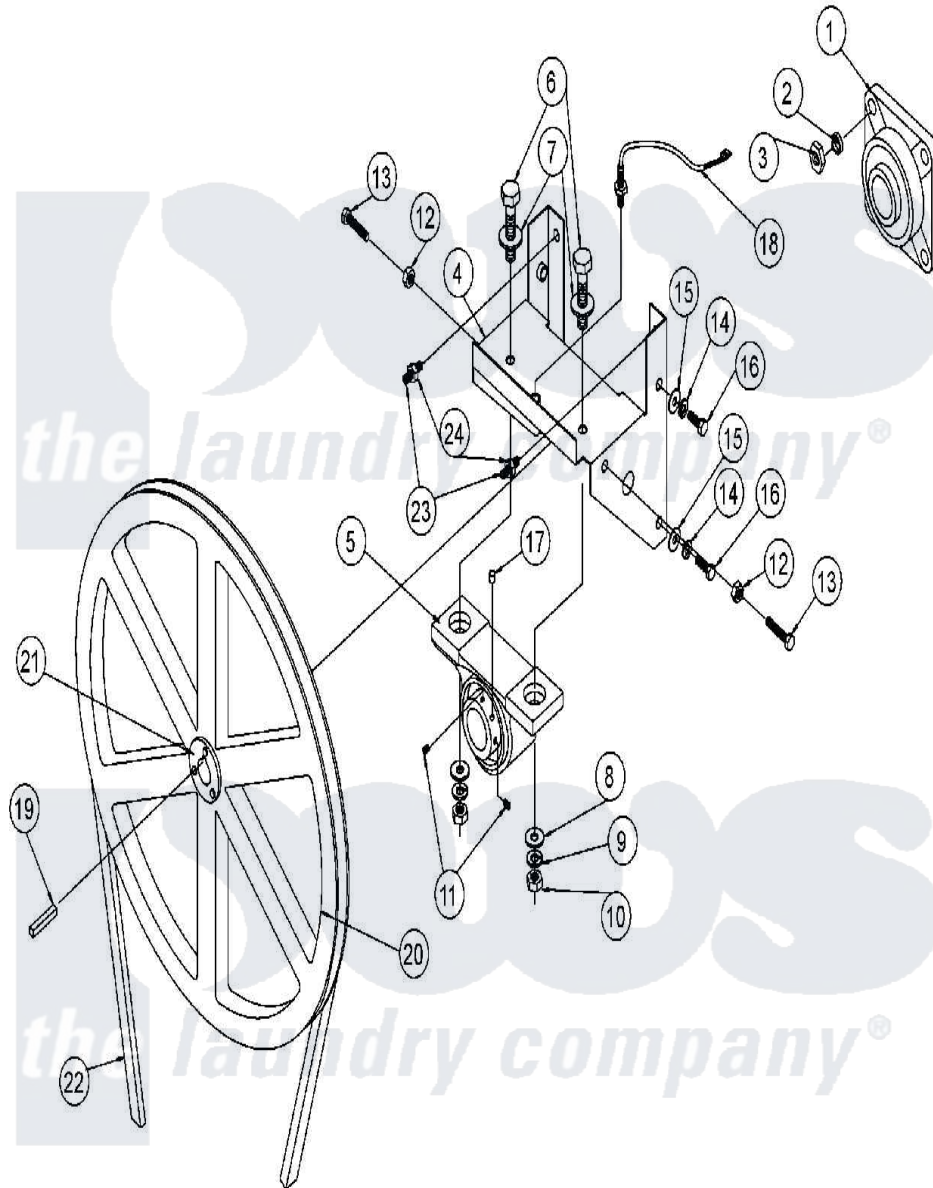

Maytag MDG50MNVWW 10 - TUMBLER BEARING

Maytag Commercial Maytag MDG50MNVWW Dryer Parts Parts Diagram 10 - TUMBLER BEARING
 Click on the part number to view part

Item	Original Part Number	Replaced By	Status	Part Description
000	A000000			Order Part From American Dryer Phone No.508-678-9000
001	A880220		Not Available	BEARING, FLANGE
002	A153025	153025		9 16 Lock
003	A152050	152050		9 16-12 He
004	A882543	882543		Tumbler PB be
"	A882544	882544		Tumbler PB be
005	A880202	W10147978		1 3 8 Pil
006	A150601	150601		3 8-16 X 2
007	A153004	153004		3 8 X 1
008	A153004	153004		3 8 X 1
009	A153005	153005		3 8 Split
010	A152005	152005		3 8-16 Hex
011	A154326		Not Available	SCREW, CONE POINT SET (No.5/16-24 X 3/8`)
012	A152004	8182933		Nut, Hex
013	A150621	150621		5 16-18 X

014	A153002	8182939	Washer, Lock
015	A153004	153004	3 8 X 1
016	A150501	150501	5 16-18 X
017	A102120	170608	.25 X .25
018	A824807	824807	Rotational
019	A100735	100735	50-65-75 S
020	A101100	Not Available	PULLEY, 18" (NON-REVERSING)
021	A101110	101110	L X 1 Bus
022	A100100	W10146547	5I-660 V-B
023	A150610	150610	5 16-18 X
024	A152004	8182933	Nut, Hex