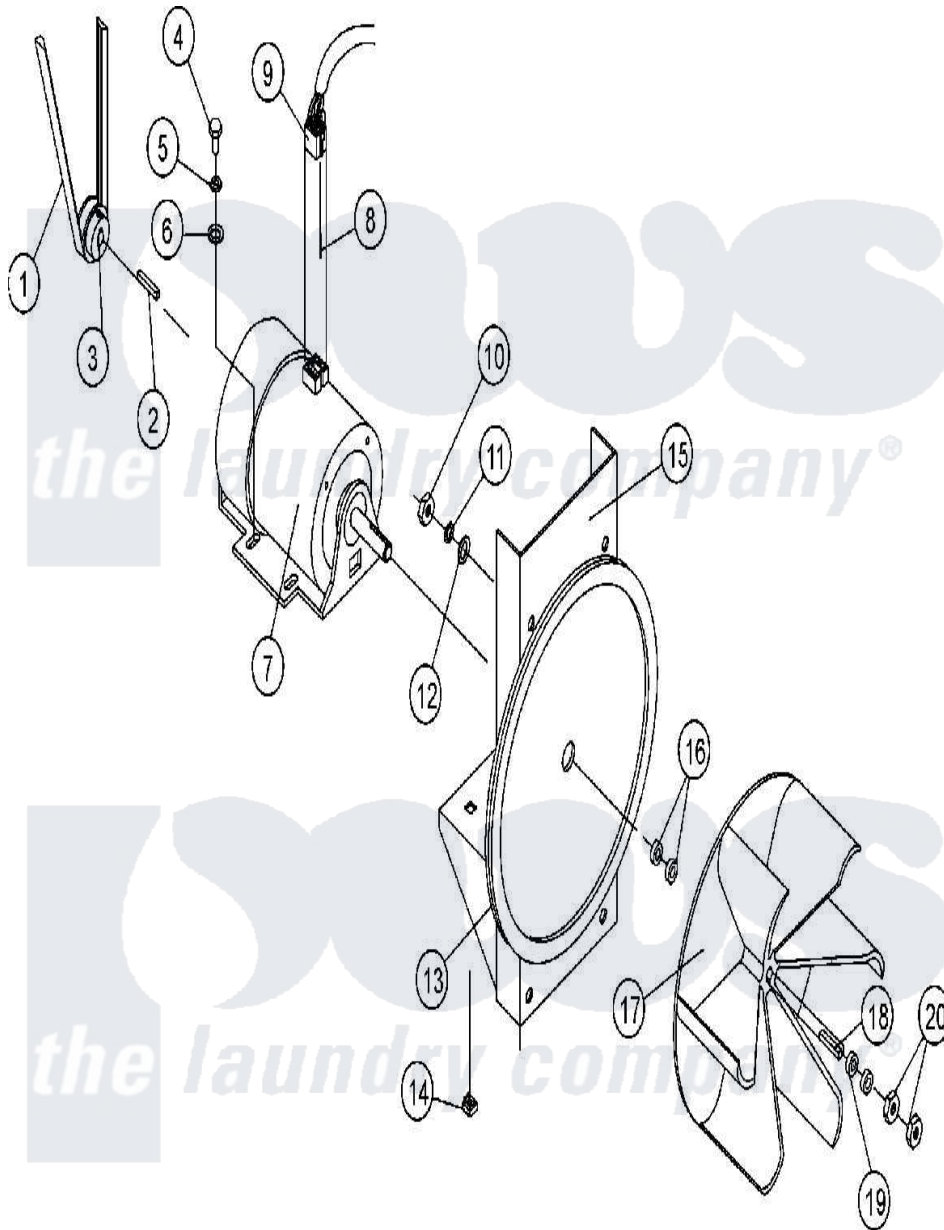

# Maytag MDG50MNVWW 14 - MOTOR MOUNT

Maytag [Commercial Maytag MDG50MNVWW Dryer Parts](#) Parts Diagram 14 - MOTOR MOUNT  
 Click on the part number to view part

Item	Original Part Number	Replaced By	Status	Part Description
000	<a href="#">A000000</a>			Order Part From American Dryer Phone No.508-678-9000
001	A100105	<a href="#">W10146552</a>		41520 V be
002	A100701	<a href="#">100701</a>		3 16 X 3
003	A101104	<a href="#">W10146630</a>		2.0 OD X 1
004	A150501	<a href="#">150501</a>		5 16-18 X
005	A153002	<a href="#">8182939</a>		Washer, Lock
006	A153001	<a href="#">153001</a>		5 16 Flat
007	A100069	<a href="#">W10146536</a>		3 4 115 23
008	A122701	<a href="#">122701</a>		MNL Socket
"	A122801	<a href="#">W10146716</a>		Mate-N-Loc
009	A137030	<a href="#">137030</a>		8 Pin Cmnl
010	A152004	<a href="#">8182933</a>		Nut, Hex
011	A153002	<a href="#">8182939</a>		Washer, Lock
012	A153001	<a href="#">153001</a>		5 16 Flat
013	A117604	<a href="#">117604</a>		1 8 Thk X
014	A154000	<a href="#">154000</a>		5 16-18 TI

015	A817029	<a href="#">817029</a>	Ad-50V- mm
"	A850017	<a href="#">W10147654</a>	25-30-50-6
016	A153050	<a href="#">153050</a>	1 2 X 1 1
017	A100604	<a href="#">W10146628</a>	12 1 2 lm
018	A100702	<a href="#">100702</a>	1 8 X 1 8
019	A153050	<a href="#">153050</a>	1 2 X 1 1
020	A152006	<a href="#">W10146766</a>	1 2-20 LH