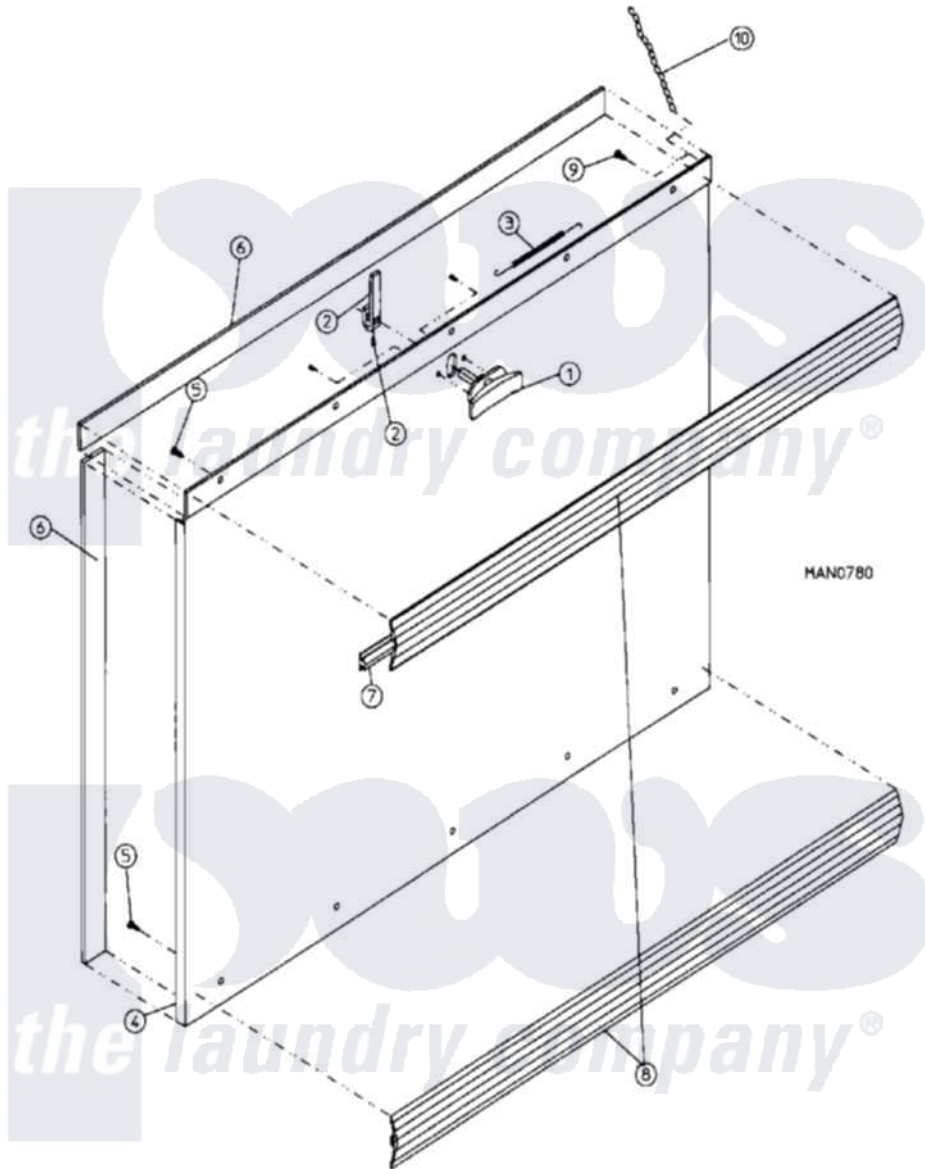

# Maytag MDG50PN1AL 07 - LINT DOOR ASSEMBLY

Maytag [Commercial Maytag MDG50PN1AL Dryer Parts](#) Parts Diagram 07 - LINT DOOR ASSEMBLY  
 Click on the part number to view part

Item	Original Part Number	Replaced By	Status	Part Description
000	W10124350		Not Available	ORDER PARTS FROM AMERICAN DRYER CORP AT 508-678-9000
001	A160003		Not Available	DUMMY LOCK (NON COIN)
"	A160104	<a href="#">160104</a>		Key For Mk
"	A800150	<a href="#">W10146979</a>		Knob Latc
002	A150425	<a href="#">W10146763</a>		12-24 X 3
"	A160009	<a href="#">160009</a>		Adjustable
003	A157000	<a href="#">157000</a>		SPRING-DRO
004	A800232	<a href="#">800232</a>		Stator ALM
005	A150201	<a href="#">150201</a>		10-32 X 1
006	A117604	<a href="#">117604</a>		1 8 Thk X
007	A117603	<a href="#">117603</a>		1 8 X 9 1
008	A180211	<a href="#">180211</a>		25 50 MI
009	A150418	<a href="#">150418</a>		DIh 4 X .1
"	A150419	<a href="#">150419</a>		6 X 1 2 T
010	A108120	<a href="#">108120</a>		Chain For