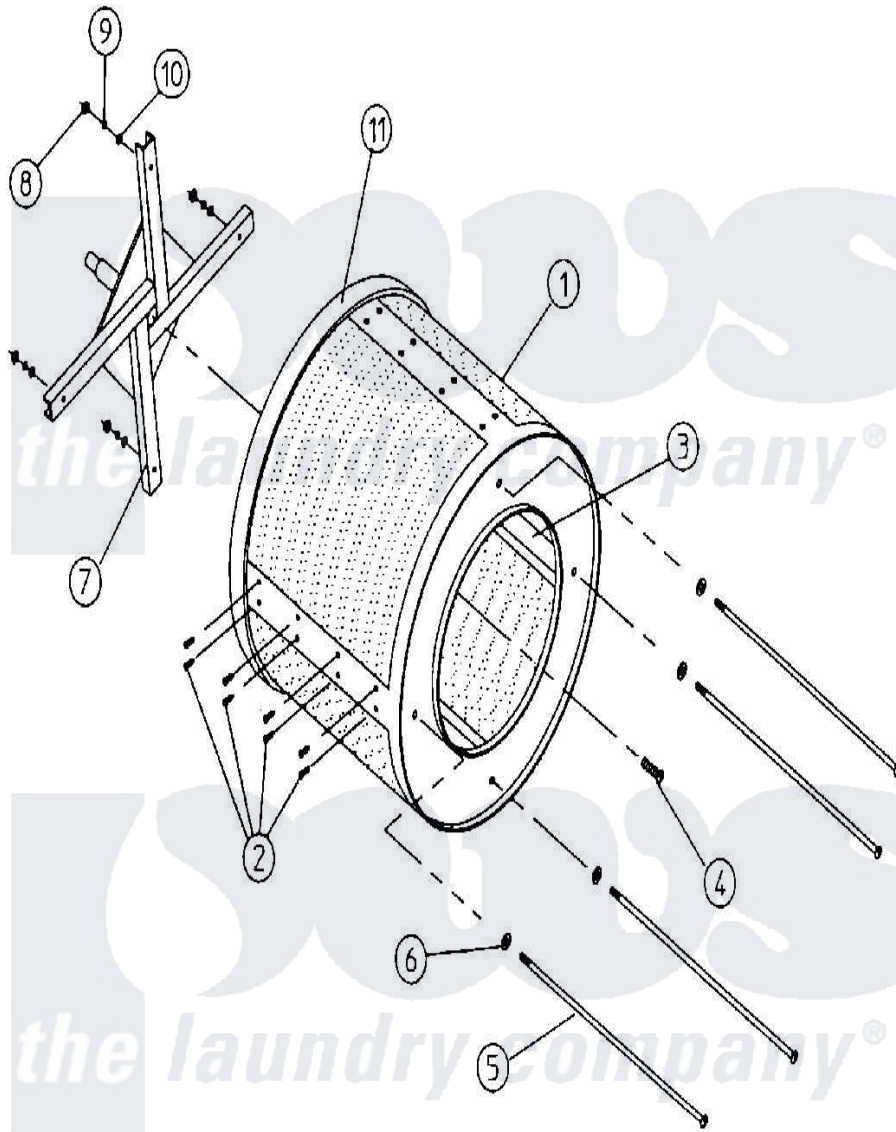

# Maytag MDG50PN1AW 11 - TUMBLER & SUPPORT ASSEMBLY

MAN0309

Maytag [Commercial Maytag MDG50PN1AW Dryer Parts](#) Parts Diagram 11 - TUMBLER & SUPPORT ASSEMBLY  
 Click on the part number to view part

Item	Original Part Number	Replaced By	Status	Part Description
000	W10124350		Not Available	ORDER PARTS FROM AMERICAN DRYER CORP AT 508-678-9000
001	A800837	<a href="#">800837</a>		50 1 3 4
"	A800838	<a href="#">800838</a>		Ad-50 Tumbler
"	A800839	<a href="#">W10147066</a>		50 1 3 4
002	A150309	<a href="#">W10146761</a>		10-16 X 1
003	A301302	<a href="#">301302</a>		50 Tumbler
"	A301311	<a href="#">W10146781</a>		50 Tapere
004	A150500		Not Available	SCREW, SOCKET BUTTON HD. (5/16-18" X 38 1/2")
005	A100903	<a href="#">100903</a>		3 8-16 X 3
006	A153004	<a href="#">153004</a>		3 8 X 1
007	A800614	<a href="#">W10147062</a>		50 1 3 4
"	A800616	<a href="#">W10147063</a>		50 1 3 4
008	A152005	<a href="#">152005</a>		3 8-16 Hex
009	A153005	<a href="#">153005</a>		3 8 Split

010 A153004

[153004](#)

3 8 X 1

011 A116001

[W10146665](#)

Felt Colla

"

A401010