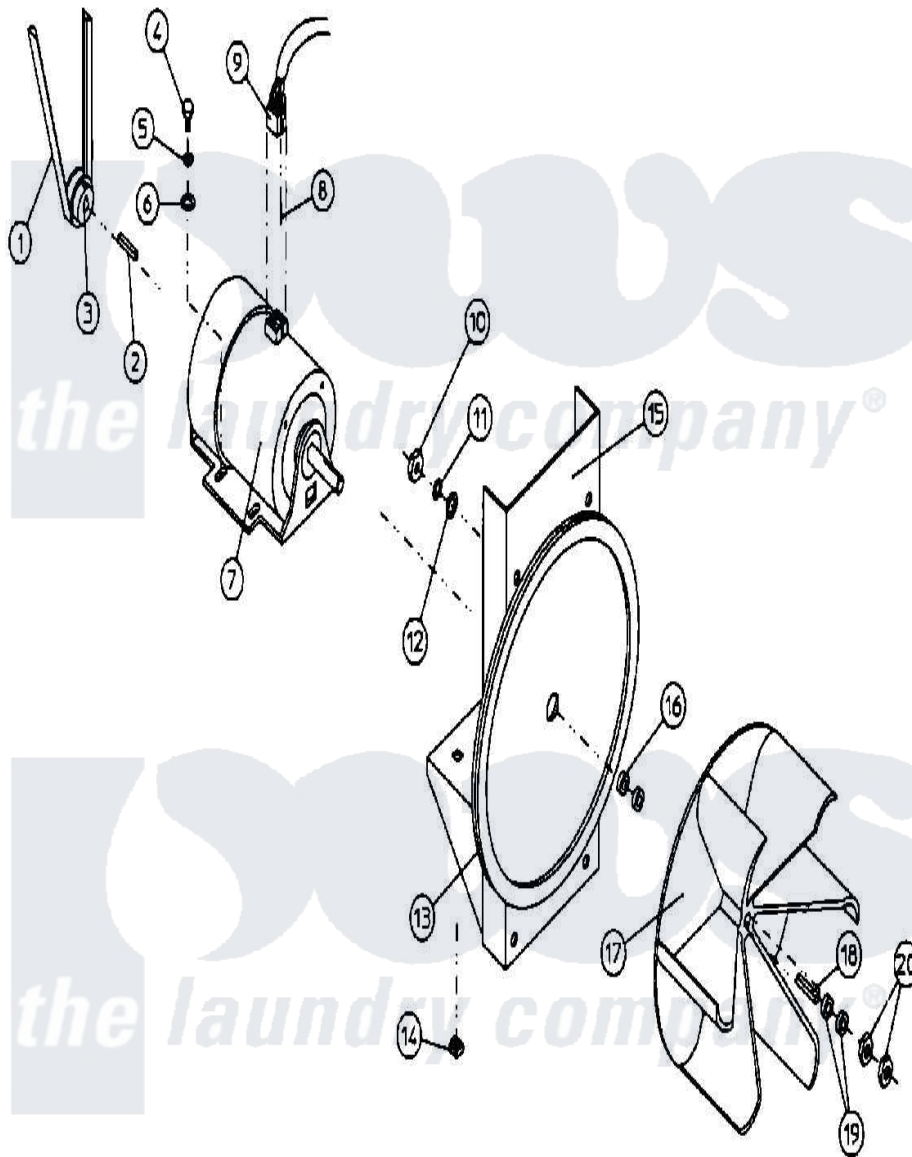

Maytag MDG50PN1AW 14 - MOTOR & MOUNT ASSEMBLY (MNAW/PN1A)

Maytag [Commercial Maytag MDG50PN1AW Dryer Parts](#) Parts Diagram 14 - MOTOR & MOUNT ASSEMBLY (MNAW/PN1A)

[Click on the part number to view part](#)

Item	Original Part Number	Replaced By	Status	Part Description
000	W10124350		Not Available	ORDER PARTS FROM AMERICAN DRYER CORP AT 508-678-9000
001	A100112	W10146558		4#1610 V be
002	A100701	100701		3 16 X 3
003	A101130	W10146632		2.50 OD X
004	A150501	150501		5 16-18 X
005	A153002	8182939		Washer, Lock
006	A153001	153001		5 16 Flat
007	A100007	W10146522		1 2HP 208-
"	A100033	W10146528		3 4 100 23
"	A100069	W10146536		3 4 115 23
008	A122701	122701		MNL Socket
"	A122801	W10146716		Mate-N-Loc
009	A137030	137030		8 Pin Cmnl
010	A152004	8182933		Nut, Hex

011	A153002	8182939	Washer, Lock
012	A153001	153001	5 16 Flat
013	A117604	117604	1 8 Thk X
014	A154000	154000	5 16-18 TI
015	A800905	800905	50 1 2 HP
"	A803972	803972	50 3 4 HP
"	A803988	803988	50 3 4hp
016	A153051	W10146768	3 4 Flat
017	A100604	W10146628	12 1 2 Im
018	A100714	100714	3 16 Sq.
019	A153050	153050	1 2 X 1 1
020	A152006	W10146766	1 2-20 LH