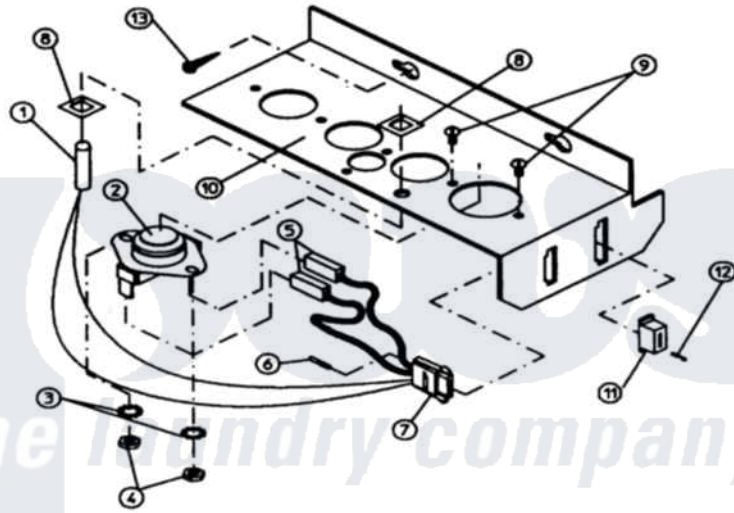

# Maytag MDG50PN1AW 15 - SENSOR BRACKET ASSEMBLY

MICROPROCESSOR SENSOR BRACKET ASSEMBLY

NON-COMPUTER SENSOR BRACKET ASSEMBLY

Maytag [Commercial Maytag MDG50PN1AW Dryer Parts](#) Parts Diagram 15 - SENSOR BRACKET ASSEMBLY  
 Click on the part number to view part

Item	Original Part Number	Replaced By	Status	Part Description
000	W10124350		Not Available	ORDER PARTS FROM AMERICAN
001	A880251	<a href="#">W10147995</a>		1 4 Tem
002	A130301	<a href="#">W10146732</a>		L225 Tod3
003	A153010	<a href="#">153010</a>		6 Internal
004	A152000	<a href="#">152000</a>		6-32 HEX N
005	A121028	<a href="#">121028</a>		1 4 X.032
006	A122701	<a href="#">122701</a>		MNL Socket
007	A122605	<a href="#">122605</a>		4 Pin Cmnl
"	A122801	<a href="#">W10146716</a>		Mate-N-Loc
008	A154007	<a href="#">8182949</a>		Fastener, Push-On
009	A150005	<a href="#">150005</a>		6-32 X 1 4
010	A305007	<a href="#">W10146789</a>		Universal
"	A801425	<a href="#">801425</a>		AD15-81 ML
011	A122604	<a href="#">W10146714</a>		4 Pin Cmnl
012	A122700	<a href="#">122700</a>		MNL Pin S
013	A150301	<a href="#">150301</a>		8-18 X 7