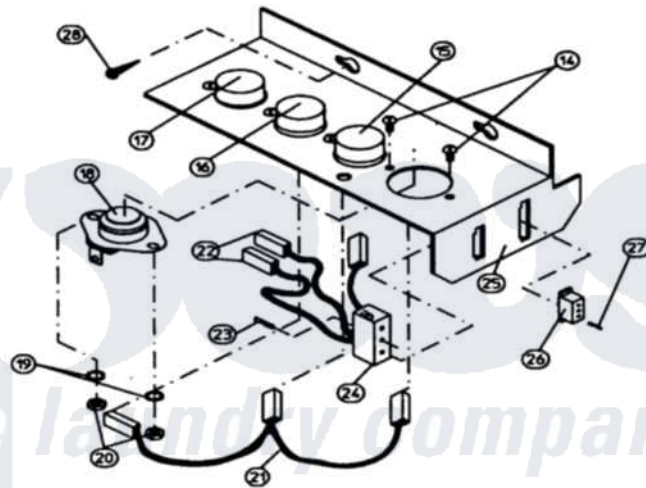

# Maytag MDG50PN1AW 15 - SENSOR BRACKET ASSEMBLY

MICROPROCESSOR SENSOR BRACKET ASSEMBLY

NON-COMPUTER SENSOR BRACKET ASSEMBLY

Maytag [Commercial Maytag MDG50PN1AW Dryer Parts](#) Parts Diagram 15 - SENSOR BRACKET ASSEMBLY  
 Click on the part number to view part

Item	Original Part Number	Replaced By	Status	Part Description
000	W10124350		Not Available	ORDER PARTS FROM AMERICAN
001	A880251	<a href="#">W10147995</a>		1 4 Tem
002	A130301	<a href="#">W10146732</a>		L225 Tod3
003	A153010	<a href="#">153010</a>		6 Internal
004	A152000	<a href="#">152000</a>		6-32 HEX N
005	A121028	<a href="#">121028</a>		1 4 X.032
006	A122701	<a href="#">122701</a>		MNL Socket
007	A122605	<a href="#">122605</a>		4 Pin Cmnl
"	A122801	<a href="#">W10146716</a>		Mate-N-Loc
008	A154007	<a href="#">8182949</a>		Fastener, Push-On
009	A150005	<a href="#">150005</a>		6-32 X 1 4
010	A305007	<a href="#">W10146789</a>		Universal
"	A801425	<a href="#">801425</a>		AD15-81 ML
011	A122604	<a href="#">W10146714</a>		4 Pin Cmnl
012	A122700	<a href="#">122700</a>		MNL Pin S
013	A150301	<a href="#">150301</a>		8-18 X 7