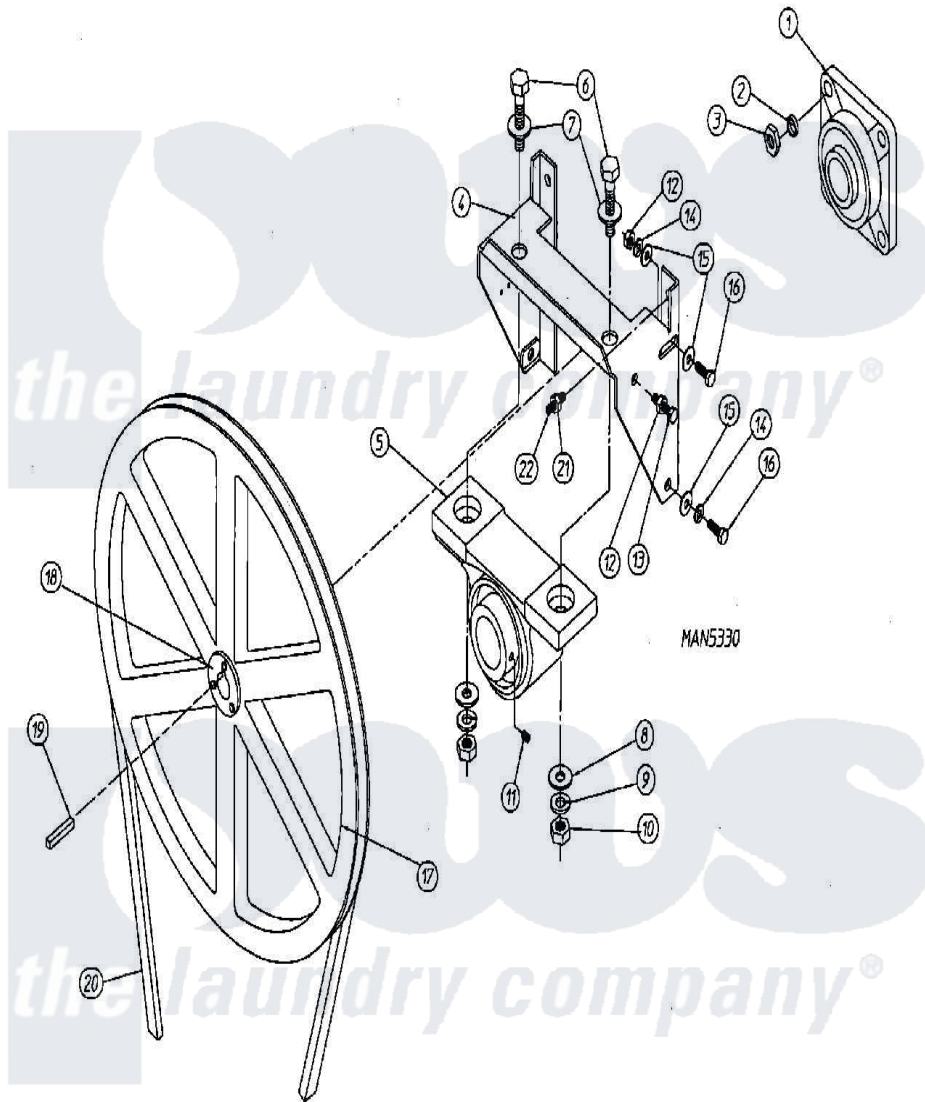

Maytag MDG50PN1AW 16 - TUMBLER BEARING ASSEMBLY

Maytag [Commercial Maytag MDG50PN1AW Dryer Parts](#) Parts Diagram 16 - TUMBLER BEARING ASSEMBLY
 Click on the part number to view part

Item	Original Part Number	Replaced By	Status	Part Description
000	W10124350		Not Available	ORDER PARTS FROM AMERICAN DRYER CORP AT 508-678-9000
001	A880220		Not Available	BEARING, FLANGE
002	A153025	153025		9 16 Lock
003	A152050	152050		9 16-12 He
004	A801761	801761		Ad-78 Tumbler
"	A801775	801775		Ad-78 Pill
005	A880202	W10147978		1 3 8 Pil
006	A150633	150633		1 2-13 X 2
007	A153011	153011		9 16 ID- 1
008	A153011	153011		9 16 ID- 1
009	A153026	153026		1 2 Std L
010	A152011	152011		1 2-13 Hex
011	A154322	154322		3 8-24 X 7
012	A152004	8182933		Nut, Hex
013	A150621	150621		5 16-18 X

014	A153002	8182939	Washer, Lock
015	A153001	153001	5 16 Flat
016	A150621	150621	5 16-18 X
017	A101100		Not Available
"	A101219	101219	PULLEY, 18" (NON-REVERSING)
018	A101220	W10146636	1A18 Taper
019	A100719	100719	1 15 16 T
020	A100135	W10146571	1 2 X 1 2
021	A152004	8182933	Ap-74 V-be
022	A150610	150610	Nut, Hex
			5 16-18 X