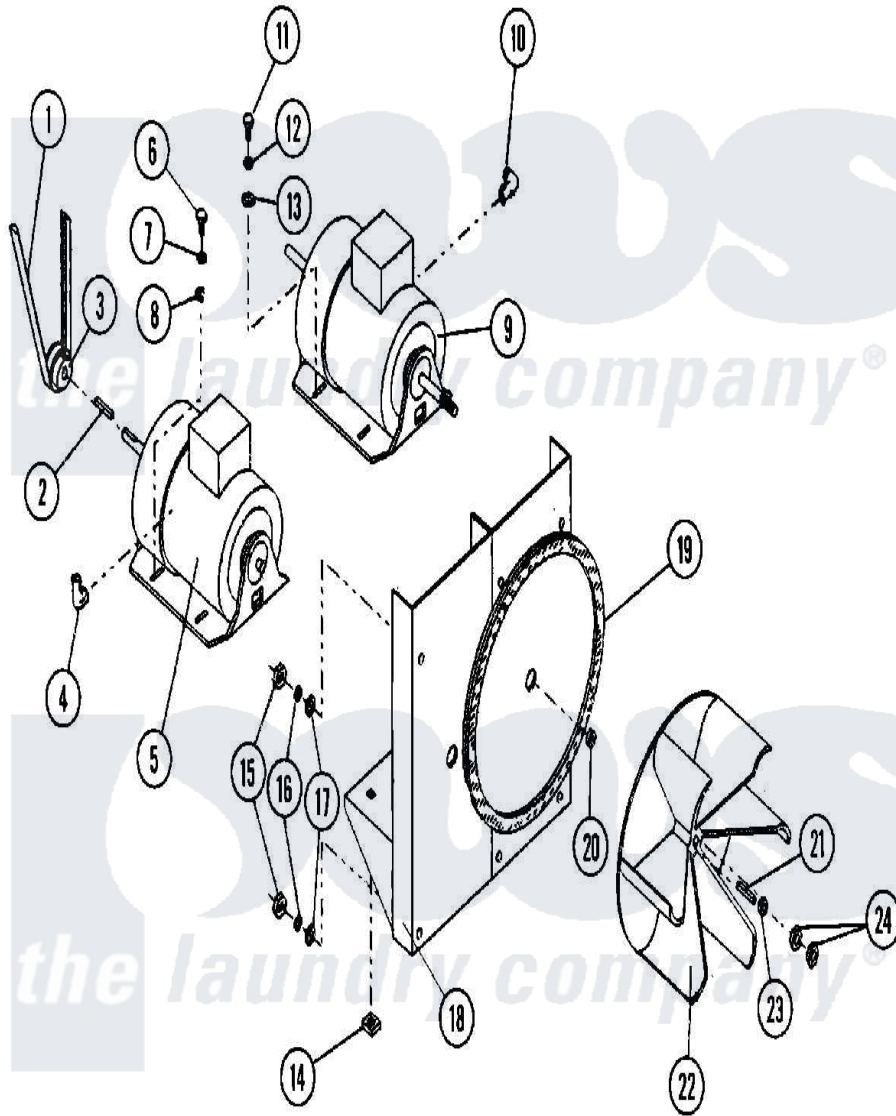

Maytag MDG50PN2VW 14 - MOTOR & MOUNT ASSEMBLY (PN2V)

Maytag [Commercial Maytag MDG50PN2VW Dryer Parts](#) Parts Diagram 14 - MOTOR & MOUNT ASSEMBLY (PN2V)
 Click on the part number to view part

Item	Original Part Number	Replaced By	Status	Part Description
000	W10124350		Not Available	ORDER PARTS FROM AMERICAN DRYER CORP AT 508-678-9000
001	A100112	W10146558		4I610 V be
002	A100701	100701		3 16 X 3
003	A101132	101132		2.0 OD X 5
004	A120200	W10149189		3 8- 90 DE
005	A181003	181003		1 2HP 208-
006	A150501	150501		5 16-18 X
007	A153002	8182939		Washer, Lock
008	A153001	153001		5 16 Flat
009	A100007	W10146522		1 2HP 208-
010	A120200	W10149189		3 8- 90 DE
011	A150501	150501		5 16-18 X
012	A153002	8182939		Washer, Lock
013	A153001	153001		5 16 Flat
014	A154000	154000		5 16-18 TI

015	A152004	8182933	Nut, Hex
016	A153002	8182939	Washer, Lock
017	A153001	153001	5 16 Flat
018	A800912	800912	50; 60; Ud
"	A803990	Not Available	MOTOR MOUNT ASSEMBLY (INCL No.2 THRU 14 & 18 THRU 24)
019	A117604	117604	1 8 Thk X
020	A153050	153050	1 2 X 1 1
021	A100702	100702	1 8 X 1 8
022	A100604	W10146628	12 1 2 Im
023	A153050	153050	1 2 X 1 1
024	A152006	W10146766	1 2-20 LH