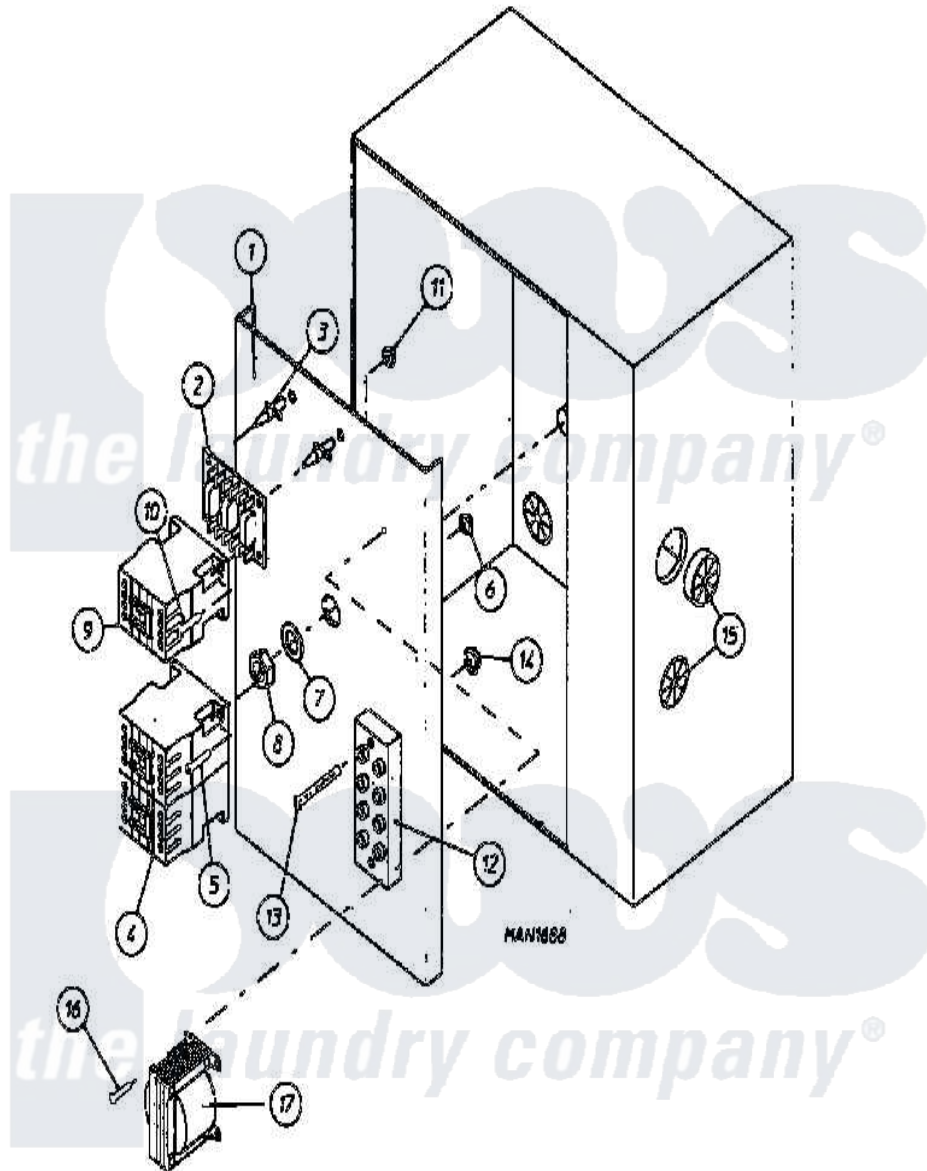

# Maytag MDG50PN2VW 16 - REAR CONTROL BOX ASSEMBLY (PN2VW)

Maytag [Commercial Maytag MDG50PN2VW Dryer Parts](#) Parts Diagram 16 - REAR CONTROL BOX ASSEMBLY (PN2VW)

[Click on the part number to view part](#)

Item	Original Part Number	Replaced By	Status	Part Description
000	W10124350		Not Available	ORDER PARTS FROM AMERICAN DRYER CORP AT 508-678-9000
001	A322812	<a href="#">322812</a>		Backelect
002	A137060	<a href="#">137060</a>		A.s. Board
003	A137013	<a href="#">137013</a>		Pc Bd Nylo
004	A882386	<a href="#">882386</a>		E To K Lin
005	A150103	<a href="#">150103</a>		8-32 X 3 4
006	A151001	<a href="#">W10146764</a>		8-32 Pal N
007	A153002	<a href="#">8182939</a>		Washer, Lock
008	A152004	<a href="#">8182933</a>		Nut, Hex
009	A132430		Not Available	CONTACTOR, IMPELLER
"	A132432		Not Available	COIL, CONTACTOR REPLACEMENT (24VAC.)
010	A150103	<a href="#">150103</a>		8-32 X 3 4
011	A151001	<a href="#">W10146764</a>		8-32 Pal N
012	A120701	<a href="#">120701</a>		4 Pos. Enc

013	A150008	<a href="#">150008</a>	6-32 X 1 1
014	A151000	<a href="#">WH12X195</a>	Switch Assembly
015	A121300	<a href="#">W10149174</a>	Open Close
016	A150300	<a href="#">5307527001</a>	Switch
017	A132050	<a href="#">WD01X10262</a>	Insulation Tub Blanket
"	A132053	<a href="#">132053</a>	480v-240V
"	A132059	<a href="#">132059</a>	380v-240V
"	A132062	<a href="#">132062</a>	416v-240V
018	A150301	<a href="#">150301</a>	8-18 X 7
"	A322809	<a href="#">322809</a>	Back Elect