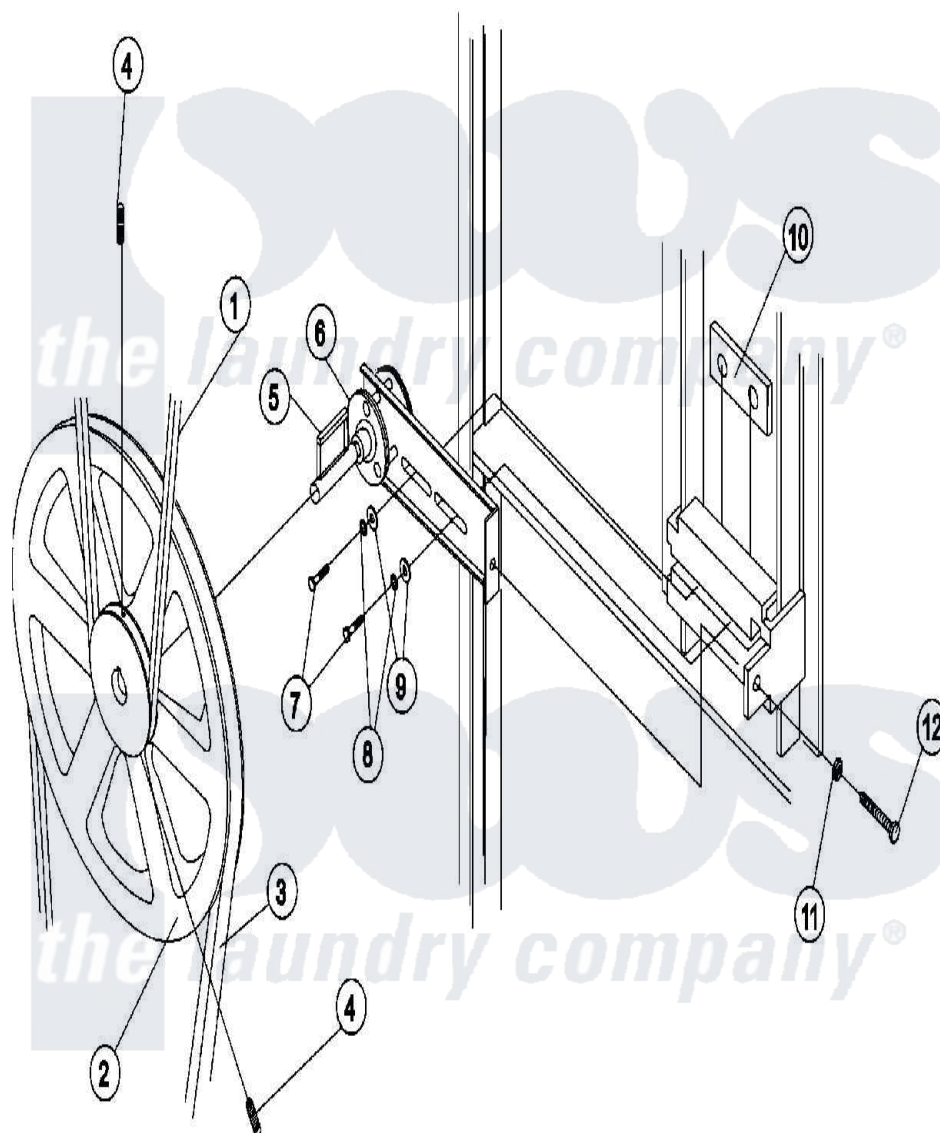

Maytag MDG50PNHWQ 11 - IDLER BEARING

Maytag [Commercial Maytag MDG50PNHWQ Dryer Parts](#) Parts Diagram 11 - IDLER BEARING
 Click on the part number to view part

Item	Original Part Number	Replaced By	Status	Part Description
000	A000000			Order Part From American Dryer Phone No.508-678-9000
001	A100100	W10146547		5I-660 V-B
002	A101129	W10146631		9 X 2-1 2
003	A100105	W10146552		4I520 V be
004	A154301	154301		5 16-18 X
005	A100705	100705		3 16 X 3
006	A882576	882576		Std. Steel
007	A150617	150617		3 8-16 X 1
008	A153005	153005		3 8 Split
009	A153004	153004		3 8 X 1
010	A801009	801009		Idler Squa
011	A152004	8182933		Nut, Hex
012	A150509	150509		5 16-18 X