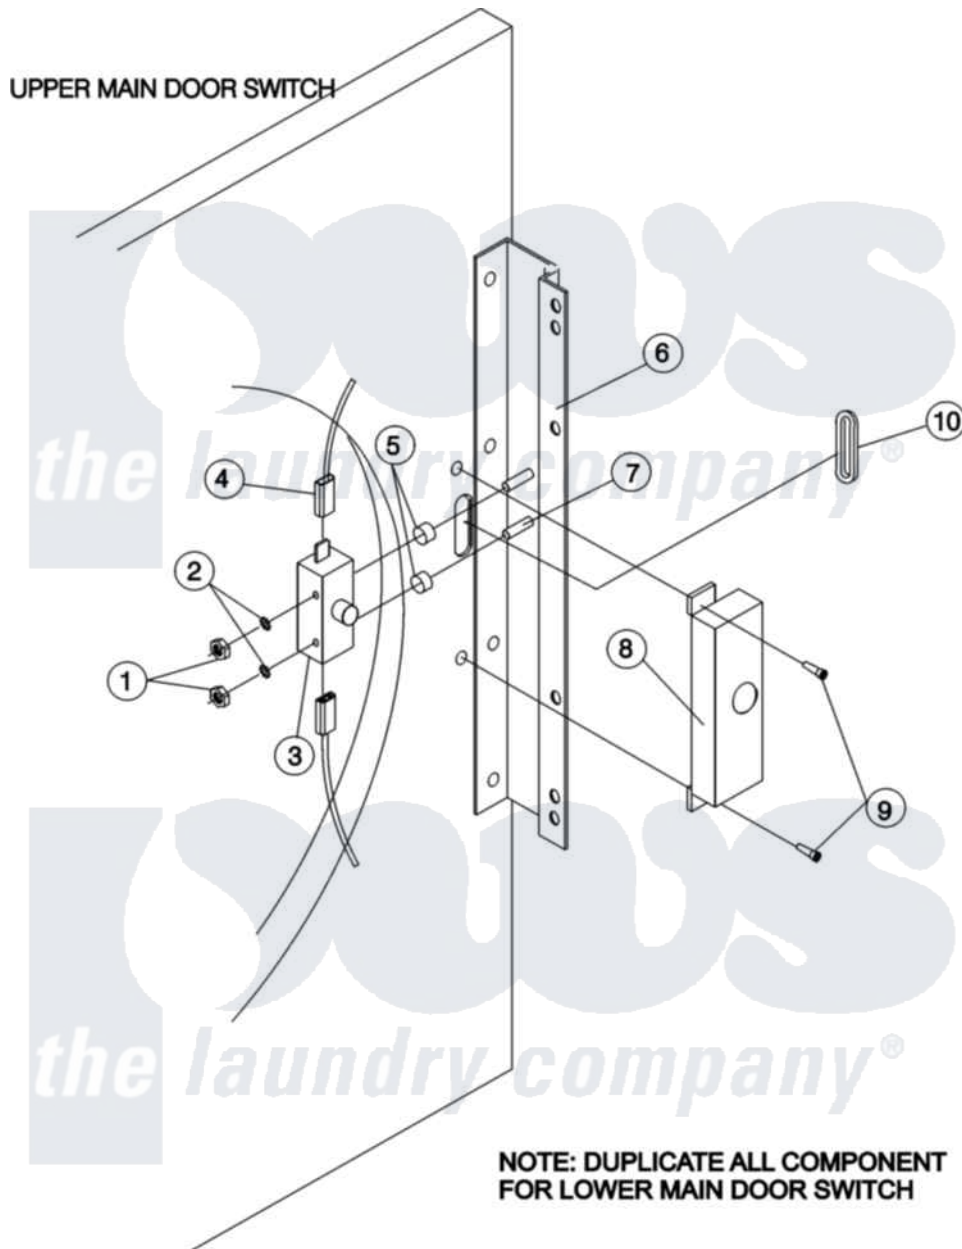

# Maytag MDG50PNHWW 05 - DOOR SWITCH

Maytag [Commercial Maytag MDG50PNHWW Dryer Parts](#) Parts Diagram 05 - DOOR SWITCH  
 Click on the part number to view part

Item	Original Part Number	Replaced By	Status	Part Description
000	<a href="#">A000000</a>			Order Part From American Dryer Phone No.508-678-9000
001	A152013	<a href="#">152013</a>		6-32 Hex N
002	A153008	<a href="#">153008</a>		6 Split L
003	A137005	<a href="#">W10146741</a>		SDS Door S
004	A121028	<a href="#">121028</a>		1 4 X.032
005	A154281	<a href="#">154281</a>		3 8 Stand
006	A801524		Not Available	BLACK DOOR HINGE
007	A153576	<a href="#">153576</a>		6-32 X 1
008	A313218	<a href="#">W10146845</a>		MAIN DOOR
009	A150201	<a href="#">150201</a>		10-32 X 1
010	A121405	<a href="#">121405</a>		Rubber Gro