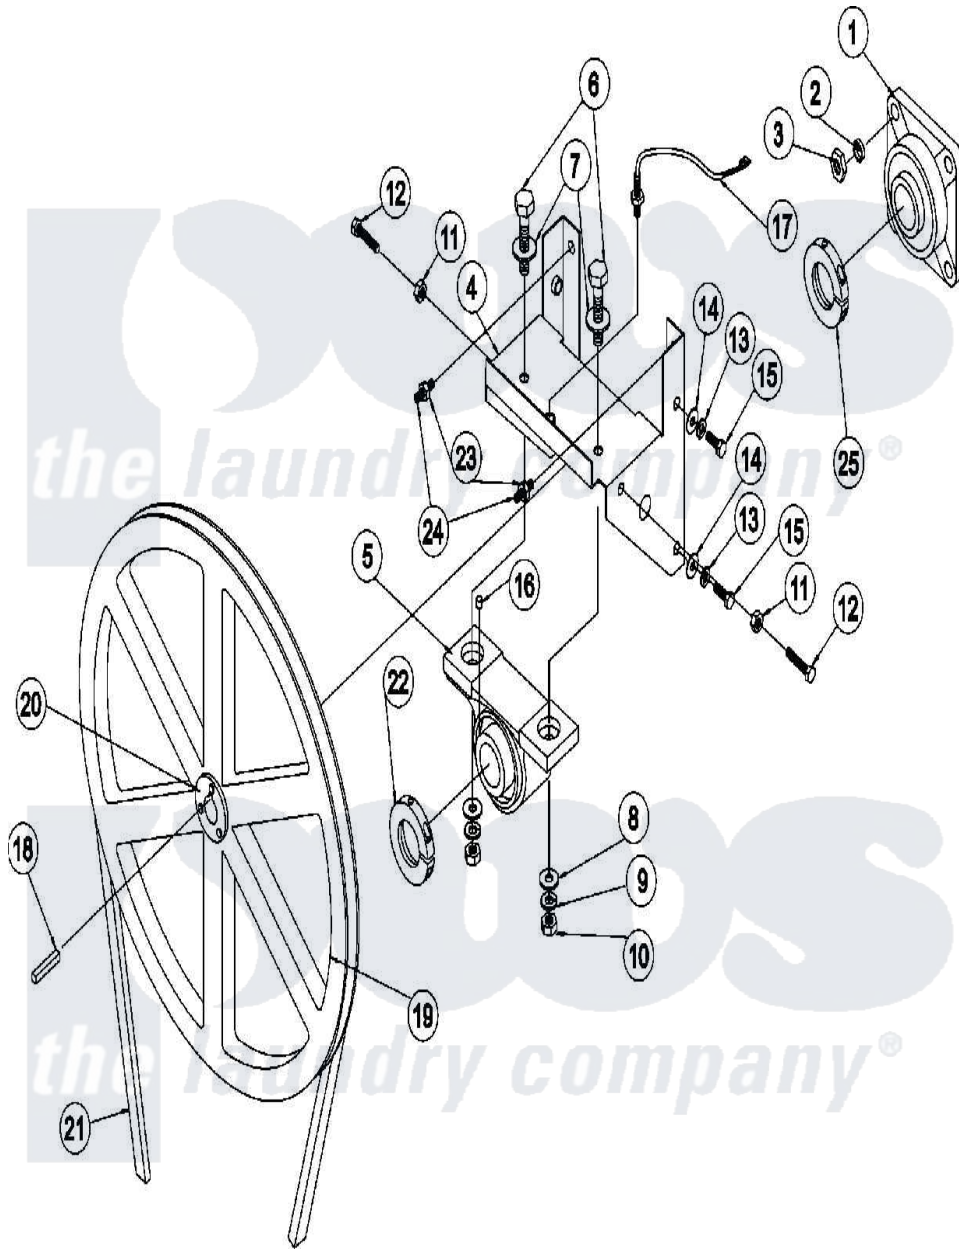

Maytag MDG50PNHWW 10 - TUMBLER BEARING

Maytag [Commercial Maytag MDG50PNHWW Dryer Parts](#) Parts Diagram 10 - TUMBLER BEARING
 Click on the part number to view part

Item	Original Part Number	Replaced By	Status	Part Description
000	A000000			Order Part From American Dryer Phone No.508-678-9000
001	A883735	W10148951		1 3 4 Fla
002	A153025	153025		9 16 Lock
003	A152050	152050		9 16-12 He
004	A882543	882543		Tumbler PB be
"	A883736	883736		1 3 8 Gri
005	A883710	883710		1-3 8 PB G
006	A150601	150601		3 8-16 X 2
007	A153004	153004		3 8 X 1
008	A153004	153004		3 8 X 1
009	A153005	153005		3 8 Split
010	A153005	153005		3 8 Split
011	A152004	8182933		Nut, Hex
012	A150621	150621		5 16-18 X
013	A153002	8182939		Washer, Lock
014	A153004	153004		3 8 X 1

015	A150501	150501	5 16-18 X
016	A102120	170608	.25 X .25
017	A883386	W10148945	Phase 7 Ro
018	A100735	100735	50-65-75 S
019	A101100	Not Available	PULLEY, 18" (NON-REVERSING)
020	A101110	101110	L X 1 Bus
021	A100100	W10146547	5I-660 V-B
022	A100270		Collar, Griplock
023	A150610	150610	5 16-18 X
024	A152004	8182933	Nut, Hex
025	A100272	W10146624	1 3 4 Coll