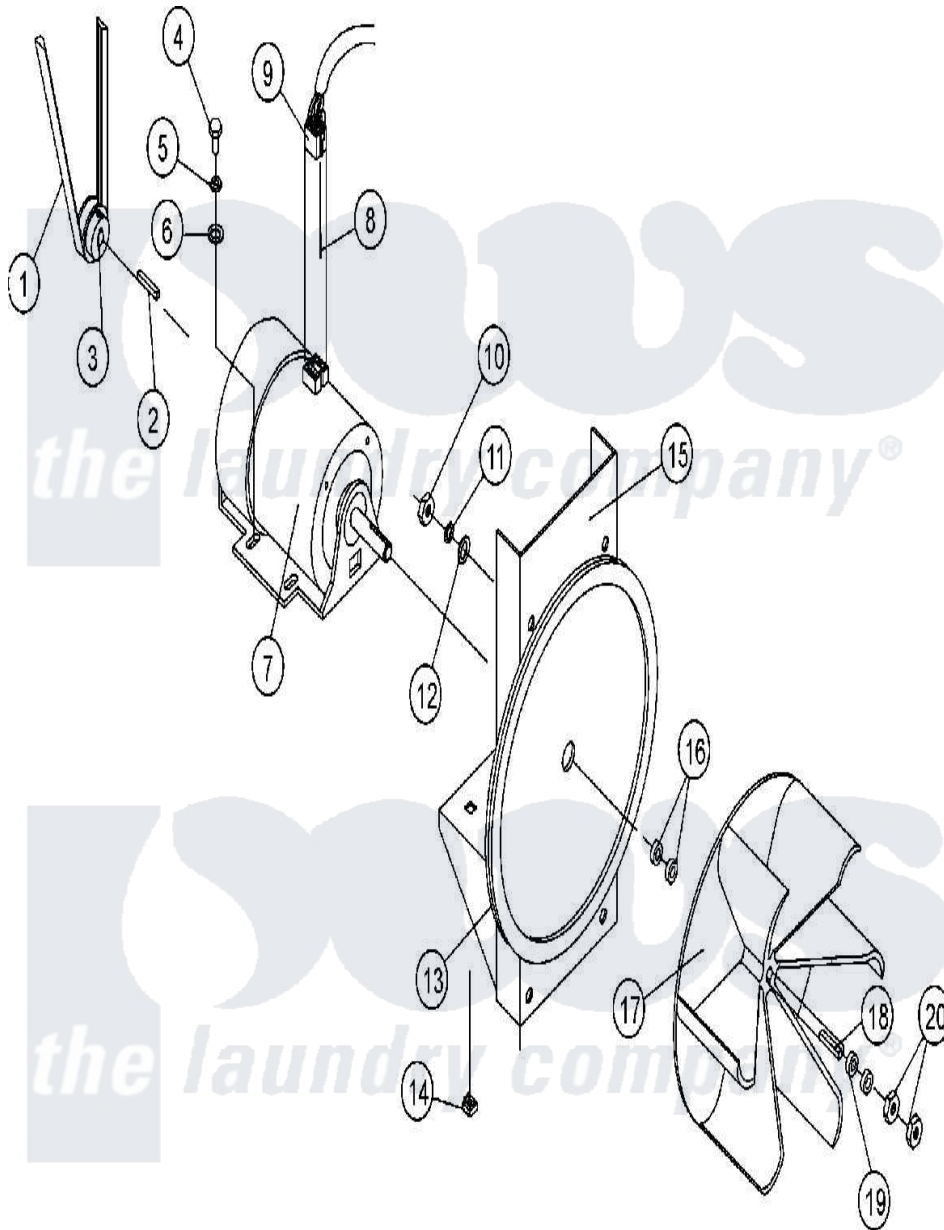

Maytag MDG50PNHWW 14 - MOTOR MOUNT

Maytag [Commercial Maytag MDG50PNHWW Dryer Parts](#) Parts Diagram 14 - MOTOR MOUNT
 Click on the part number to view part

Item	Original Part Number	Replaced By	Status	Part Description
000	A000000			Order Part From American Dryer Phone No.508-678-9000
001	A100105	W10146552		41520 V be
002	A100701	100701		3 16 X 3
003	A101132	101132		2.0 OD X 5
004	A150501	150501		5 16-18 X
005	A153002	8182939		Washer, Lock
006	A153001	153001		5 16 Flat
007	A100069	W10146536		3 4 115 23
008	A122701	122701		MNL Socket
"	A122801	W10146716		Mate-N-Loc
009	A137030	137030		8 Pin Cmnl
010	A152004	8182933		Nut, Hex
011	A153002	8182939		Washer, Lock
012	A153001	153001		5 16 Flat
013	A117604	117604		1 8 Thk X
014	A154000	154000		5 16-18 TI

015	A817029	817029	Ad-50V- mm
"	A850017	W10147654	25-30-50-6
016	A153050	153050	1 2 X 1 1
017	A100604	W10146628	12 1 2 lm
018	A100702	100702	1 8 X 1 8
019	A153050	153050	1 2 X 1 1
020	A152006	W10146766	1 2-20 LH