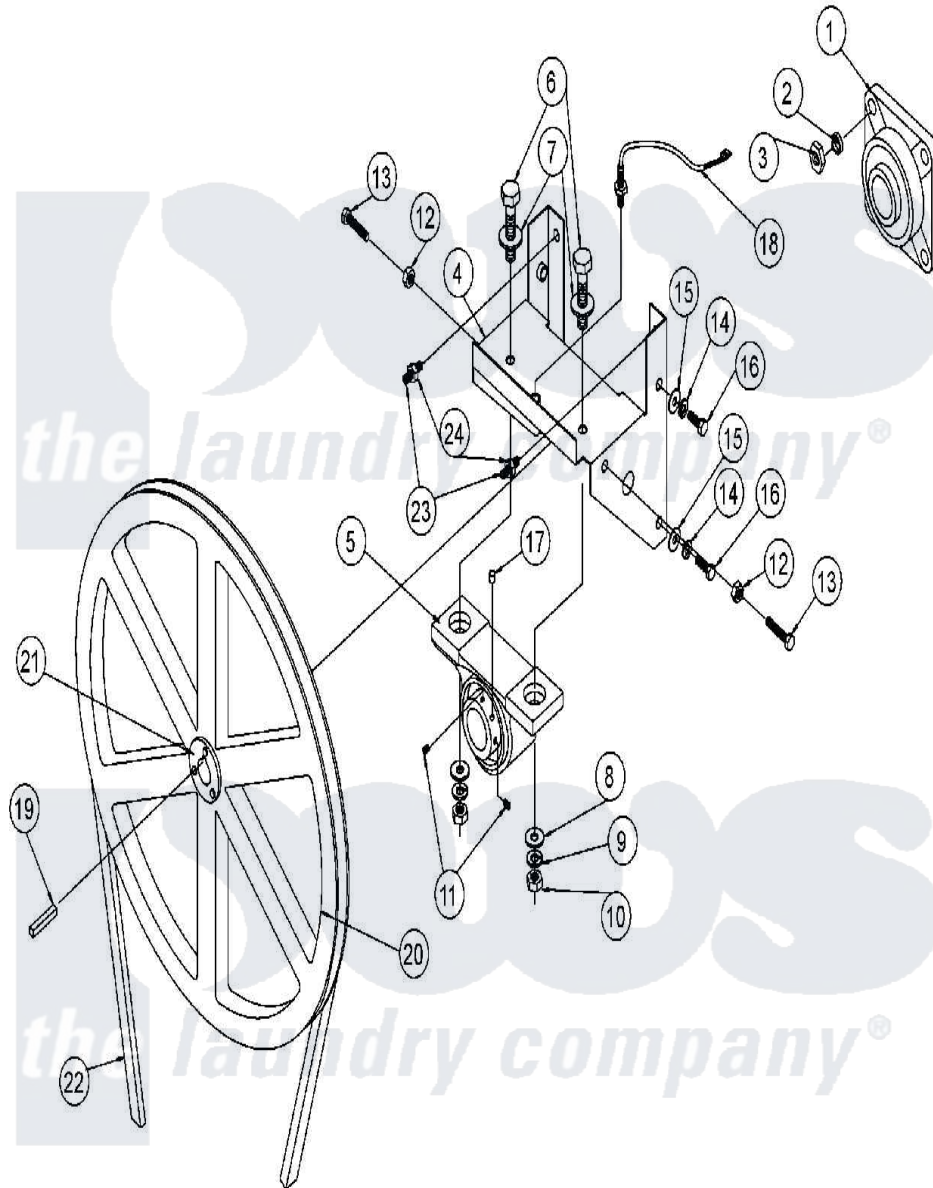

# Maytag MDG50PNTVQ 10 - TUMBLER BEARING

Maytag [Commercial Maytag MDG50PNTVQ Dryer Parts](#) Parts Diagram 10 - TUMBLER BEARING  
 Click on the part number to view part

Item	Original Part Number	Replaced By	Status	Part Description
000	<a href="#">A000000</a>			Order Part From American Dryer Phone No.508-678-9000
001	A880220		Not Available	BEARING, FLANGE
002	A153025	<a href="#">153025</a>		9 16 Lock
003	A152050	<a href="#">152050</a>		9 16-12 He
004	A882543	<a href="#">882543</a>		Tumbler PB be
"	A882544	<a href="#">882544</a>		Tumbler PB be
005	A880202	<a href="#">W10147978</a>		1 3 8 Pil
006	A150601	<a href="#">150601</a>		3 8-16 X 2
007	A153004	<a href="#">153004</a>		3 8 X 1
008	A153004	<a href="#">153004</a>		3 8 X 1
009	A153005	<a href="#">153005</a>		3 8 Split
010	A152005	<a href="#">152005</a>		3 8-16 Hex
011	A154326		Not Available	SCREW, CONE POINT SET (No.5/16-24 X 3/8`)
012	A152004	<a href="#">8182933</a>		Nut, Hex
013	A150621	<a href="#">150621</a>		5 16-18 X

014	A153002	<a href="#">8182939</a>	Washer, Lock
015	A153004	<a href="#">153004</a>	3 8 X 1
016	A150501	<a href="#">150501</a>	5 16-18 X
017	A102120	<a href="#">170608</a>	.25 X .25
018	A824807	<a href="#">824807</a>	Rotational
019	A100735	<a href="#">100735</a>	50-65-75 S
020	A101100	Not Available	PULLEY, 18" (NON-REVERSING)
021	A101110	<a href="#">101110</a>	L X 1 Bus
022	A100100	<a href="#">W10146547</a>	5I-660 V-B
023	A150610	<a href="#">150610</a>	5 16-18 X
024	A152004	<a href="#">8182933</a>	Nut, Hex