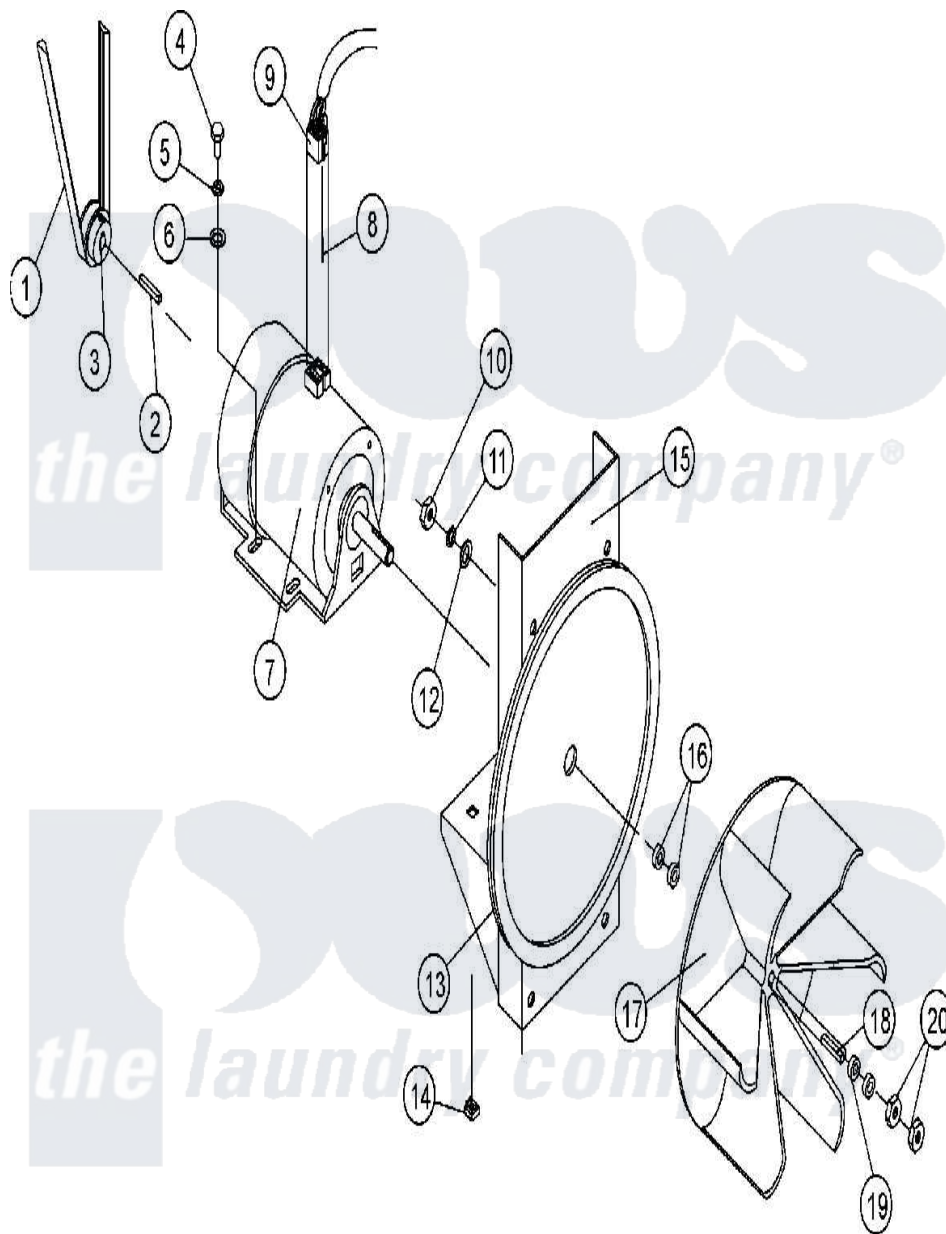

# Maytag MDG50PNTVQ 14 - MOTOR MOUNT

Maytag [Commercial Maytag MDG50PNTVQ Dryer Parts](#) Parts Diagram 14 - MOTOR MOUNT  
 Click on the part number to view part

Item	Original Part Number	Replaced By	Status	Part Description
000	<a href="#">A000000</a>			Order Part From American Dryer Phone No.508-678-9000
001	A100105	<a href="#">W10146552</a>		41520 V be
002	A100701	<a href="#">100701</a>		3 16 X 3
003	A101132	<a href="#">101132</a>		2.0 OD X 5
004	A150501	<a href="#">150501</a>		5 16-18 X
005	A153002	<a href="#">8182939</a>		Washer, Lock
006	A153001	<a href="#">153001</a>		5 16 Flat
007	A100007	<a href="#">W10146522</a>		1 2HP 208-
008	A122701	<a href="#">122701</a>		MNL Socket
"	A122801	<a href="#">W10146716</a>		Mate-N-Loc
009	A137030	<a href="#">137030</a>		8 Pin Cmnl
010	A152004	<a href="#">8182933</a>		Nut, Hex
011	A153002	<a href="#">8182939</a>		Washer, Lock
012	A153001	<a href="#">153001</a>		5 16 Flat
013	A117604	<a href="#">117604</a>		1 8 Thk X
014	A154000	<a href="#">154000</a>		5 16-18 TI

015	A817080	<a href="#">817080</a>	25V-30V-50
"	A850017	<a href="#">W10147654</a>	25-30-50-6
016	A153050	<a href="#">153050</a>	1 2 X 1 1
017	A100604	<a href="#">W10146628</a>	12 1 2 lm
018	A100702	<a href="#">100702</a>	1 8 X 1 8
019	A153050	<a href="#">153050</a>	1 2 X 1 1
020	A152006	<a href="#">W10146766</a>	1 2-20 LH