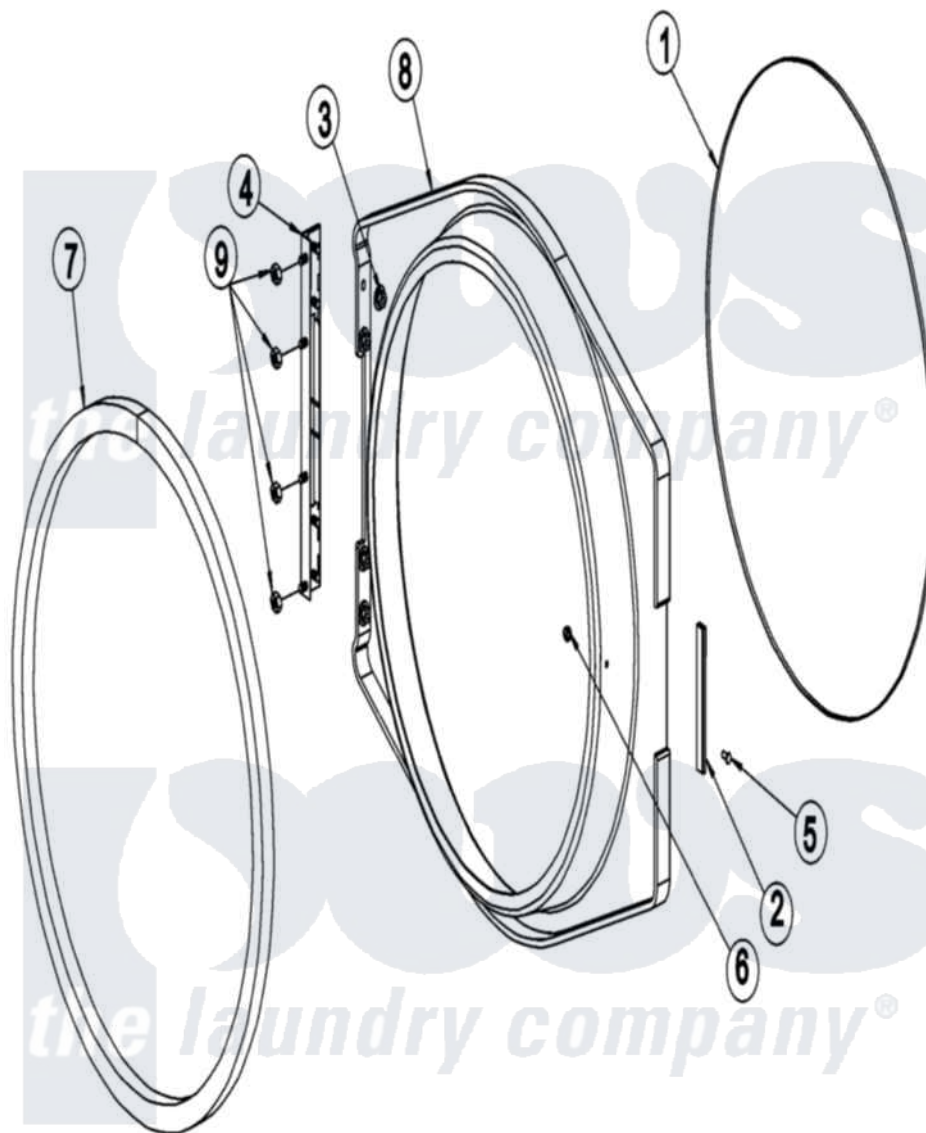

# Maytag MDG50PNTVW 06 - MAIN DOOR

Maytag [Commercial Maytag MDG50PNTVW Dryer Parts](#) Parts Diagram 06 - MAIN DOOR  
 Click on the part number to view part

Item	Original Part Number	Replaced By	Status	Part Description
000	<a href="#">A000000</a>			Order Part From American Dryer Phone No.508-678-9000
001	A102210	<a href="#">102210</a>		20 7 16 D
"	A170731	<a href="#">170731</a>		10.3 Oz BL
002	A102328	<a href="#">102328</a>		37 64 Wide
003	A152014	<a href="#">152014</a>		1 4-20 Ser
004	A801524		Not Available	BLACK DOOR HINGE
005	A150120	<a href="#">150120</a>		10-32 x 7 16
006	A151010	<a href="#">151010</a>		10-32 Hi-C
007	A102349		Not Available	GASKET, DOOR (69 1/2")
008	A882991	<a href="#">W10148763</a>		Formed Bla
009	A152014	<a href="#">152014</a>		1 4-20 Ser