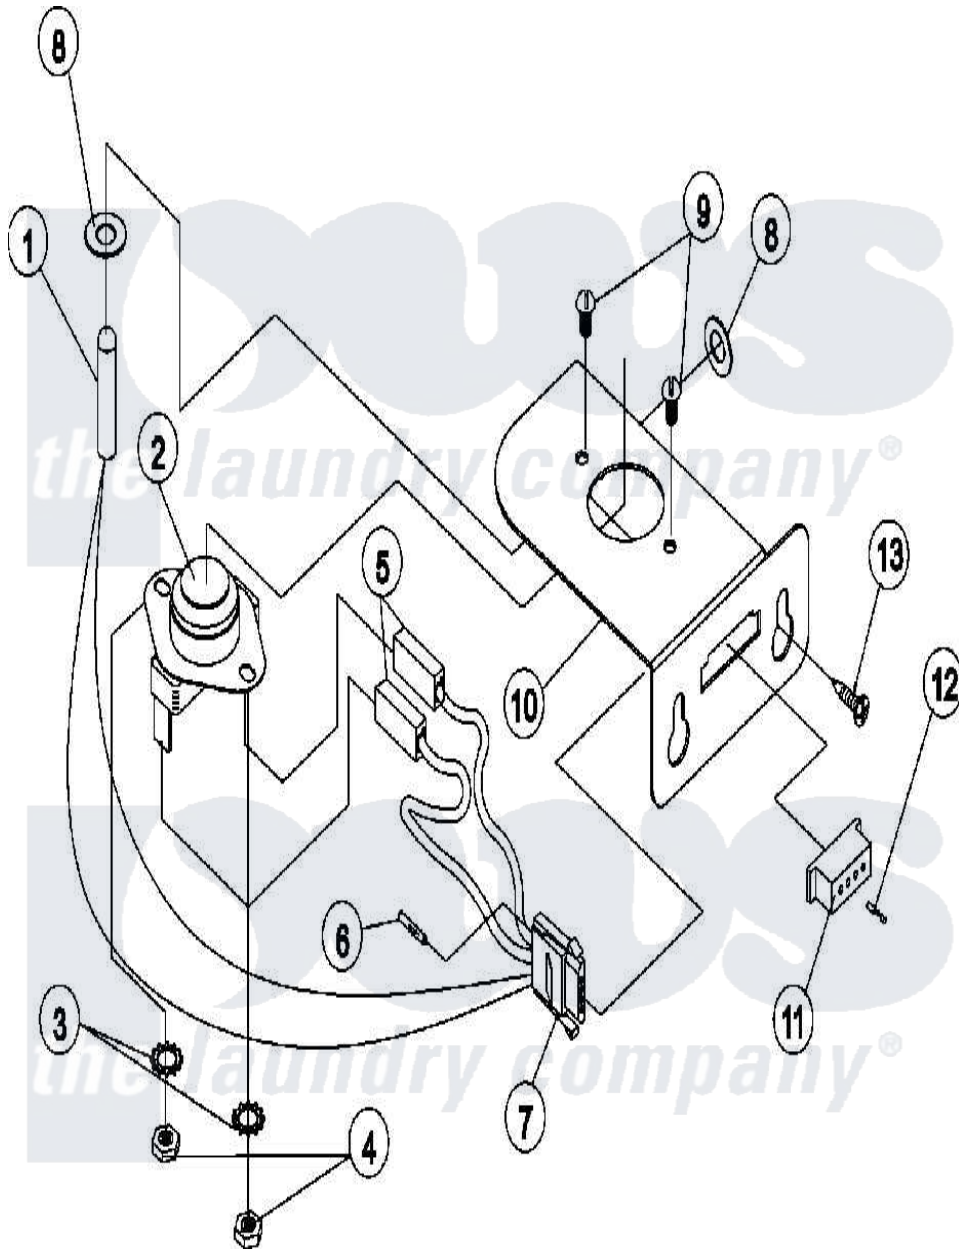

Maytag MDG50PNTVW 09 - SENSOR BRACKET

Maytag [Commercial Maytag MDG50PNTVW Dryer Parts](#) Parts Diagram 09 - SENSOR BRACKET
 Click on the part number to view part

Item	Original Part Number	Replaced By	Status	Part Description
000	A000000			Order Part From American Dryer Phone No.508-678-9000
001	A882533	882533		Ad-25-30-5
002	A130301	W10146732		L225 Tod3
003	A153010	153010		6 Internal
004	A152000	152000		6-32 HEX N
005	A121028	121028		1 4 X .032
006	A122701	122701		MNL Socket
007	A122605	122605		4 Pin Cmnl
008	A154007	8182949		Fastener, Push-On
009	A150005	150005		6-32 X 1 4
010	A322062			Bracket, Sensor
"	A801425	801425		AD15-81 ML
011	A122604	W10146714		4 Pin Cmnl
012	A122700	122700		MNL Pin S
013	A150301	150301		8-18 X 7