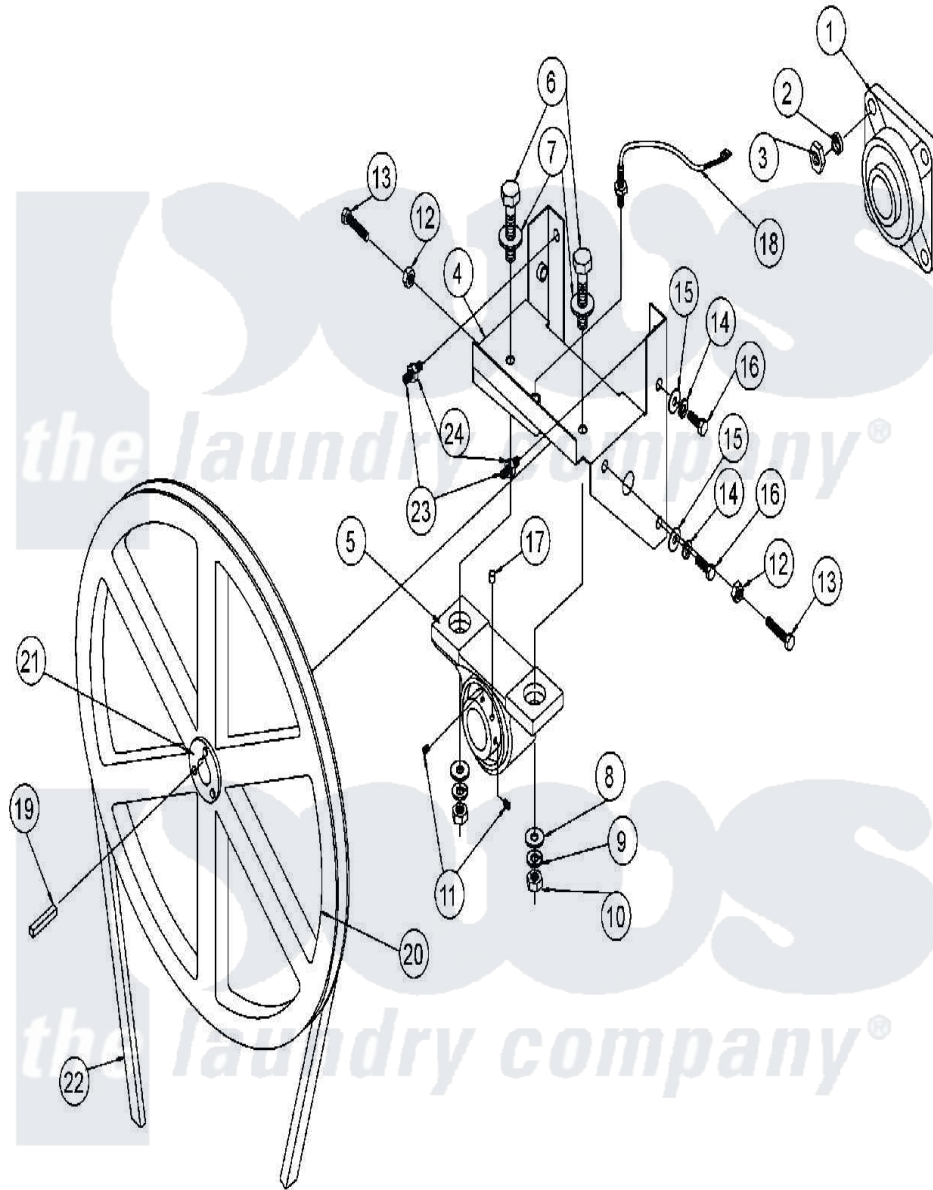

Maytag MDG50PNTVW 10 - TUMBLER BEARING

Maytag [Commercial Maytag MDG50PNTVW Dryer Parts](#) Parts Diagram 10 - TUMBLER BEARING
 Click on the part number to view part

Item	Original Part Number	Replaced By	Status	Part Description
000	A000000			Order Part From American Dryer Phone No.508-678-9000
001	A880220		Not Available	BEARING, FLANGE
002	A153025	153025		9 16 Lock
003	A152050	152050		9 16-12 He
004	A882543	882543		Tumbler PB be
"	A882544	882544		Tumbler PB be
005	A880202	W10147978		1 3 8 Pil
006	A150601	150601		3 8-16 X 2
007	A153004	153004		3 8 X 1
008	A153004	153004		3 8 X 1
009	A153005	153005		3 8 Split
010	A152005	152005		3 8-16 Hex
011	A154326		Not Available	SCREW, CONE POINT SET (No.5/16-24 X 3/8`)
012	A152004	8182933		Nut, Hex
013	A150621	150621		5 16-18 X

014	A153002	8182939	Washer, Lock
015	A153004	153004	3 8 X 1
016	A150501	150501	5 16-18 X
017	A102120	170608	.25 X .25
018	A824807	824807	Rotational
019	A100735	100735	50-65-75 S
020	A101100	Not Available	PULLEY, 18" (NON-REVERSING)
021	A101110	101110	L X 1 Bus
022	A100100	W10146547	5I-660 V-B
023	A150610	150610	5 16-18 X
024	A152004	8182933	Nut, Hex