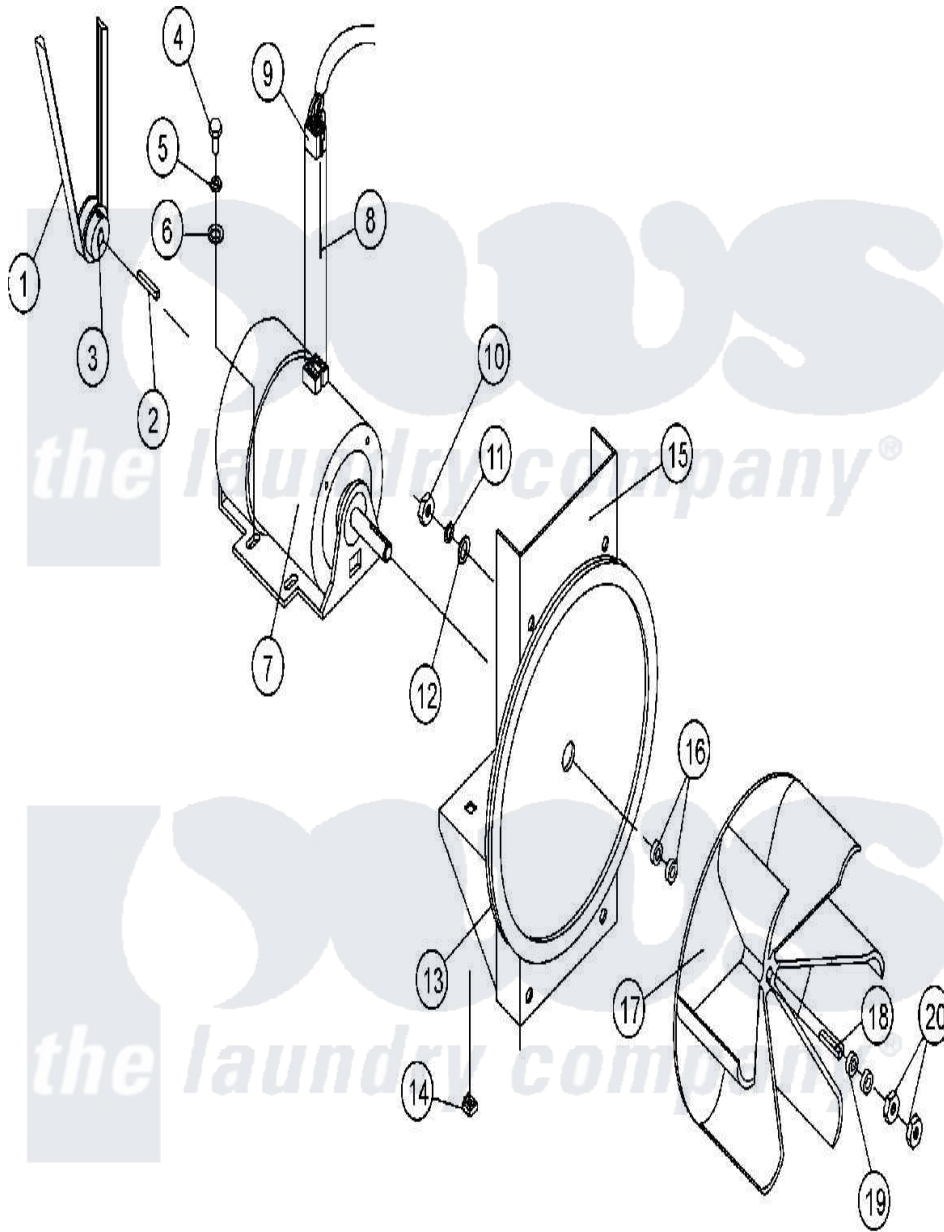

Maytag MDG50PNTVW 14 - MOTOR MOUNT

Maytag [Commercial Maytag MDG50PNTVW Dryer Parts](#) Parts Diagram 14 - MOTOR MOUNT
 Click on the part number to view part

Item	Original Part Number	Replaced By	Status	Part Description
000	A000000			Order Part From American Dryer Phone No.508-678-9000
001	A100105	W10146552		41520 V be
002	A100701	100701		3 16 X 3
003	A101132	101132		2.0 OD X 5
004	A150501	150501		5 16-18 X
005	A153002	8182939		Washer, Lock
006	A153001	153001		5 16 Flat
007	A100007	W10146522		1 2HP 208-
008	A122701	122701		MNL Socket
"	A122801	W10146716		Mate-N-Loc
009	A137030	137030		8 Pin Cmnl
010	A152004	8182933		Nut, Hex
011	A153002	8182939		Washer, Lock
012	A153001	153001		5 16 Flat
013	A117604	117604		1 8 Thk X
014	A154000	154000		5 16-18 TI

015	A817080	817080	25V-30V-50
"	A850017	W10147654	25-30-50-6
016	A153050	153050	1 2 X 1 1
017	A100604	W10146628	12 1 2 1m
018	A100702	100702	1 8 X 1 8
019	A153050	153050	1 2 X 1 1
020	A152006	W10146766	1 2-20 LH