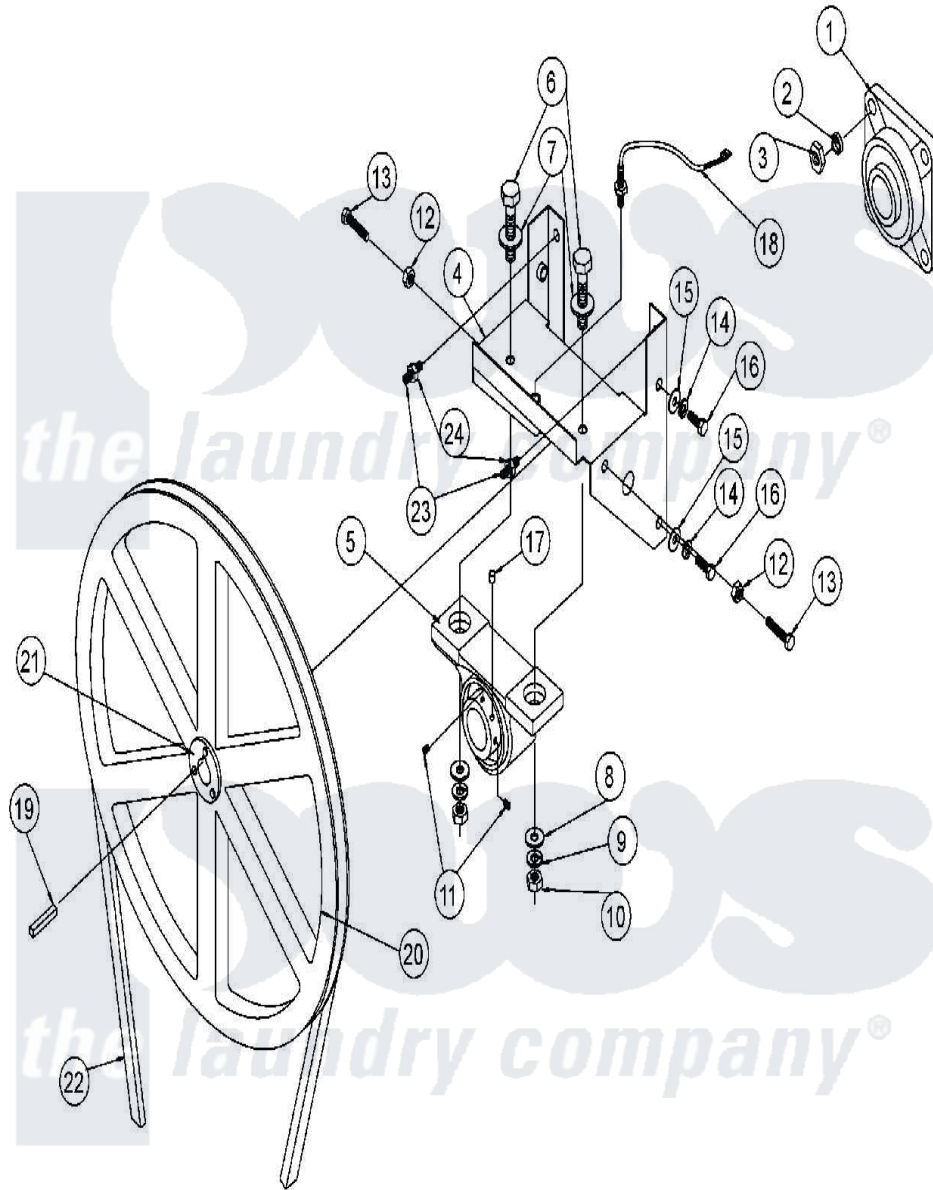

# Maytag MDG50PNVWQ 10 - TUMBLER BEARING

Maytag [Commercial Maytag MDG50PNVWQ Dryer Parts](#) Parts Diagram 10 - TUMBLER BEARING  
 Click on the part number to view part

Item	Original Part Number	Replaced By	Status	Part Description
000	<a href="#">A000000</a>			Order Part From American Dryer Phone No.508-678-9000
001	A880220		Not Available	BEARING, FLANGE
002	A153025	<a href="#">153025</a>		9 16 Lock
003	A152050	<a href="#">152050</a>		9 16-12 He
004	A882543	<a href="#">882543</a>		Tumbler PB be
"	A882544	<a href="#">882544</a>		Tumbler PB be
005	A880202	<a href="#">W10147978</a>		1 3 8 Pil
006	A150601	<a href="#">150601</a>		3 8-16 X 2
007	A153004	<a href="#">153004</a>		3 8 X 1
008	A153004	<a href="#">153004</a>		3 8 X 1
009	A153005	<a href="#">153005</a>		3 8 Split
010	A152005	<a href="#">152005</a>		3 8-16 Hex
011	A154326		Not Available	SCREW, CONE POINT SET (No.5/16-24 X 3/8`)
012	A152004	<a href="#">8182933</a>		Nut, Hex
013	A150621	<a href="#">150621</a>		5 16-18 X

014	A153002	<a href="#">8182939</a>	Washer, Lock
015	A153004	<a href="#">153004</a>	3 8 X 1
016	A150501	<a href="#">150501</a>	5 16-18 X
017	A102120	<a href="#">170608</a>	.25 X .25
018	A824807	<a href="#">824807</a>	Rotational
019	A100735	<a href="#">100735</a>	50-65-75 S
020	A101100	Not Available	PULLEY, 18" (NON-REVERSING)
021	A101110	<a href="#">101110</a>	L X 1 Bus
022	A100100	<a href="#">W10146547</a>	5I-660 V-B
023	A150610	<a href="#">150610</a>	5 16-18 X
024	A152004	<a href="#">8182933</a>	Nut, Hex