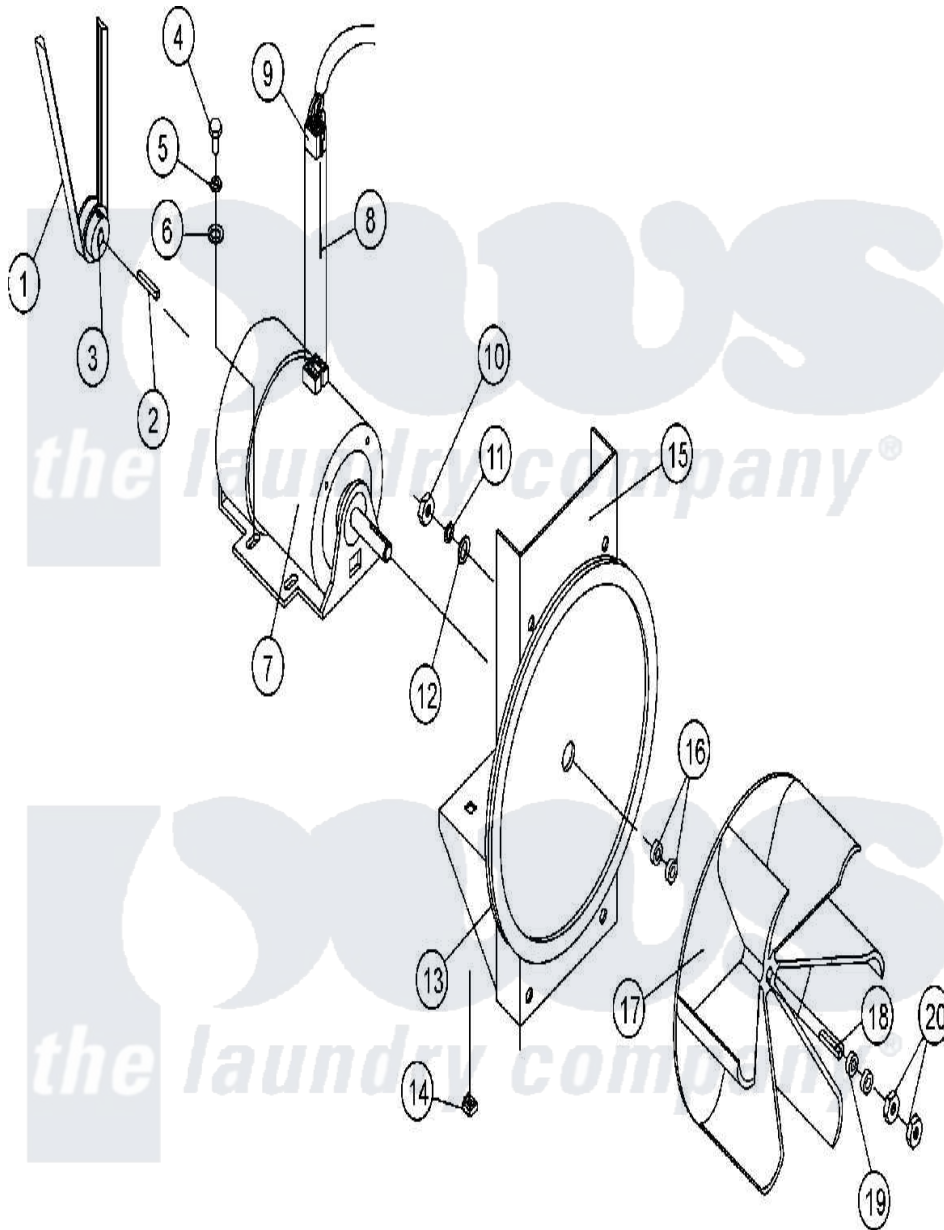

Maytag MDG50PNVWQ 14 - MOTOR MOUNT

Maytag [Commercial Maytag MDG50PNVWQ Dryer Parts](#) Parts Diagram 14 - MOTOR MOUNT
 Click on the part number to view part

Item	Original Part Number	Replaced By	Status	Part Description
000	A000000			Order Part From American Dryer Phone No.508-678-9000
001	A100105	W10146552		41520 V be
002	A100701	100701		3 16 X 3
003	A101104	W10146630		2.0 OD X 1
004	A150501	150501		5 16-18 X
005	A153002	8182939		Washer, Lock
006	A153001	153001		5 16 Flat
007	A100069	W10146536		3 4 115 23
008	A122701	122701		MNL Socket
"	A122801	W10146716		Mate-N-Loc
009	A137030	137030		8 Pin Cmnl
010	A152004	8182933		Nut, Hex
011	A153002	8182939		Washer, Lock
012	A153001	153001		5 16 Flat
013	A117604	117604		1 8 Thk X
014	A154000	154000		5 16-18 TI

015	A817029	817029	Ad-50V- mm
"	A850017	W10147654	25-30-50-6
016	A153050	153050	1 2 X 1 1
017	A100604	W10146628	12 1 2 lm
018	A100702	100702	1 8 X 1 8
019	A153050	153050	1 2 X 1 1
020	A152006	W10146766	1 2-20 LH