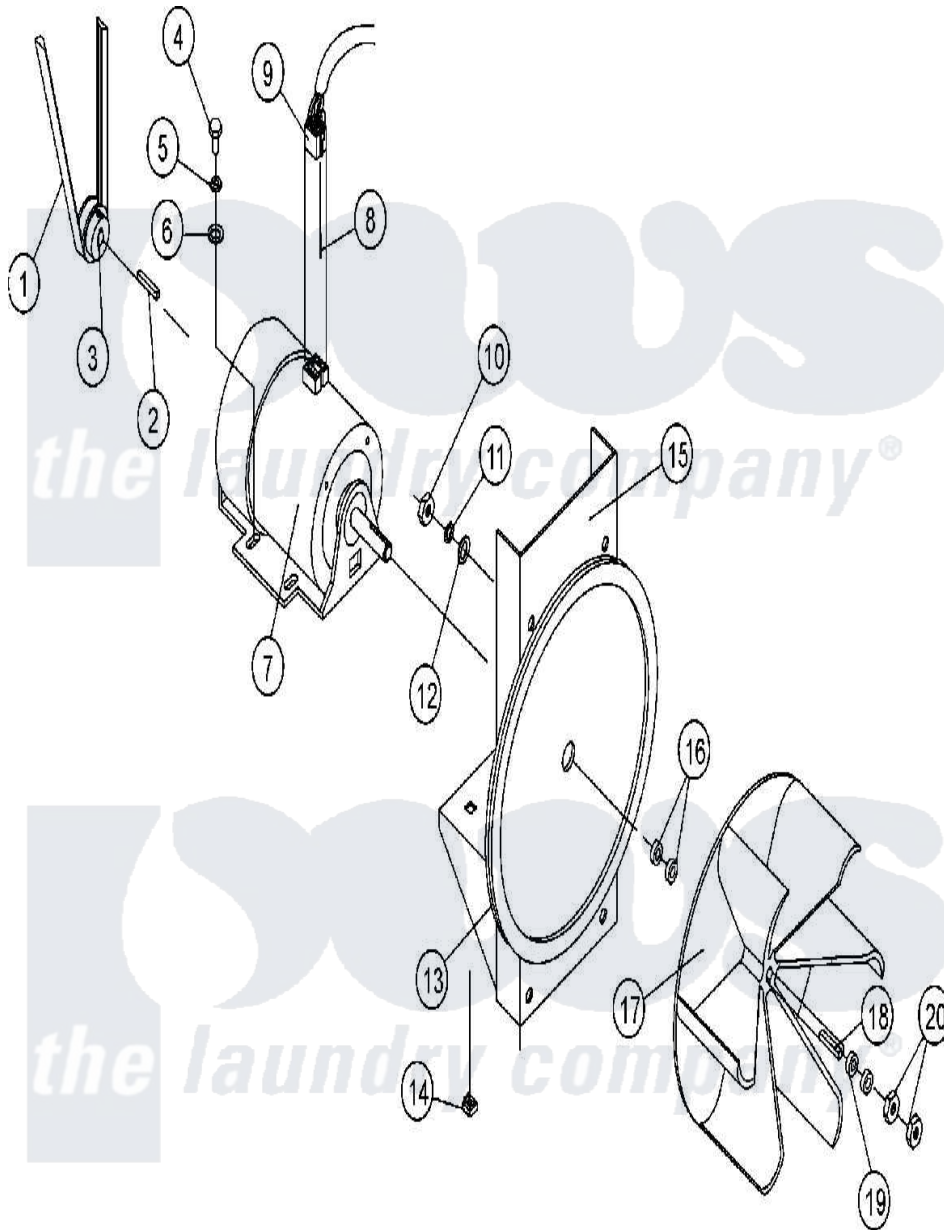

Maytag MDG50PNVWW 14 - MOTOR MOUNT

Maytag [Commercial Maytag MDG50PNVWW Dryer Parts](#) Parts Diagram 14 - MOTOR MOUNT
 Click on the part number to view part

Item	Original Part Number	Replaced By	Status	Part Description
000	A000000			Order Part From American Dryer Phone No.508-678-9000
001	A100105	W10146552		41520 V be
002	A100701	100701		3 16 X 3
003	A101104	W10146630		2.0 OD X 1
004	A150501	150501		5 16-18 X
005	A153002	8182939		Washer, Lock
006	A153001	153001		5 16 Flat
007	A100069	W10146536		3 4 115 23
008	A122701	122701		MNL Socket
"	A122801	W10146716		Mate-N-Loc
009	A137030	137030		8 Pin Cmnl
010	A152004	8182933		Nut, Hex
011	A153002	8182939		Washer, Lock
012	A153001	153001		5 16 Flat
013	A117604	117604		1 8 Thk X
014	A154000	154000		5 16-18 TI

015	A817029	817029	Ad-50V- mm
"	A850017	W10147654	25-30-50-6
016	A153050	153050	1 2 X 1 1
017	A100604	W10146628	12 1 2 lm
018	A100702	100702	1 8 X 1 8
019	A153050	153050	1 2 X 1 1
020	A152006	W10146766	1 2-20 LH