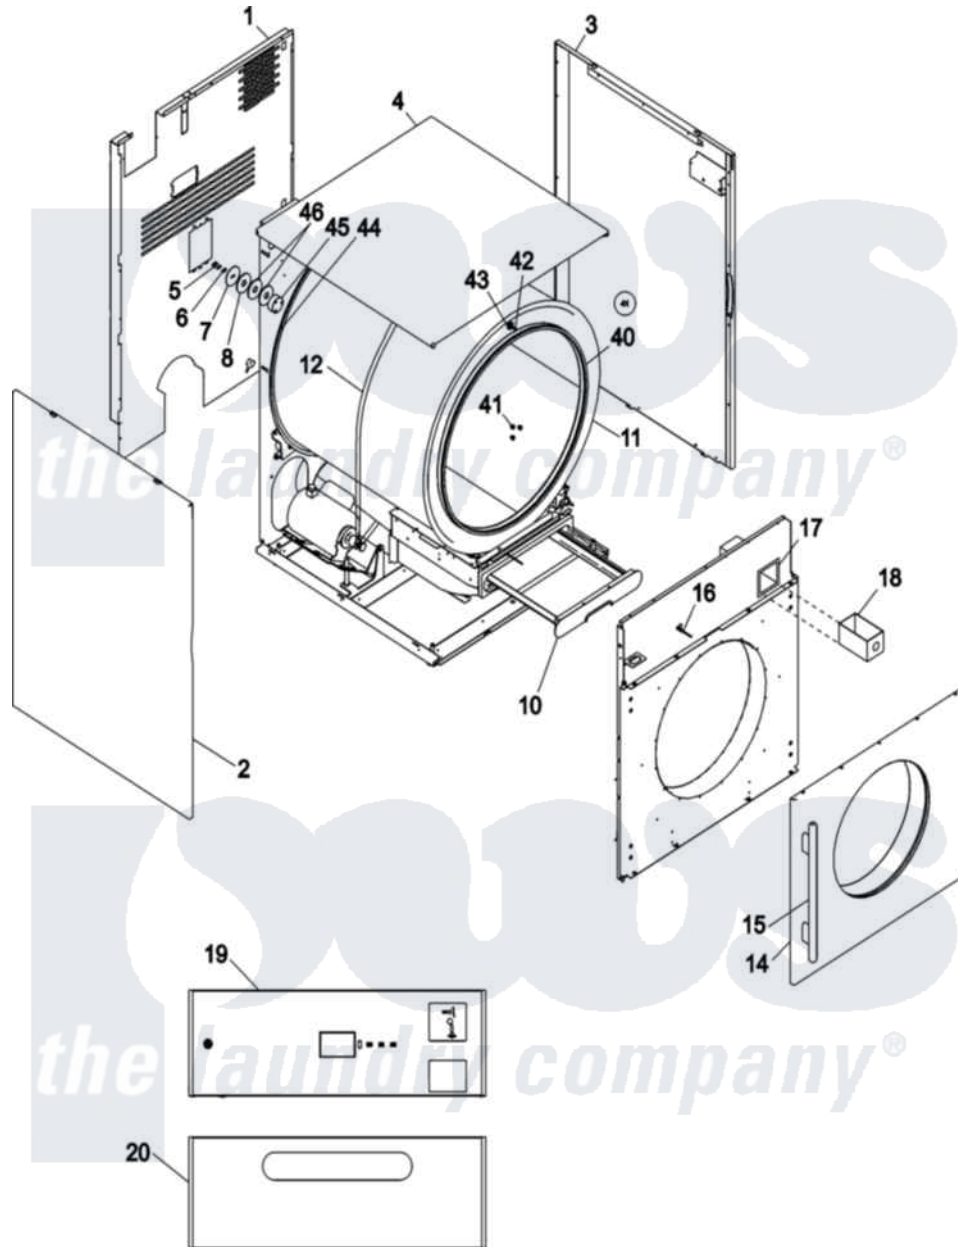

Maytag MDG51PDSWW 01 - CABINET

Maytag [Commercial Maytag MDG51PDSWW Dryer Parts](#) Parts Diagram 01 - CABINET
 Click on the part number to view part

Item	Original Part Number	Replaced By	Status	Part Description
001	A851399	W10147781		SL50-75 GA
002	A851253	851253		SI-50 Left
003	A851255			Panel, RH Side Assembly 51
004	A851268	W10147744		SI-50 Top
005	A150445	150445		1 4-20 X 3
006	A153072	153072		Spring Was
007	A318891	318891		SI PI-20 B
008	A354217	354217		Ad-540 Spa
010	A819295	W10147299		SL50-75 LA
"	A851380			SS Lg Lint Drawer ASSEMBLY
011	A851347	W10147758		SL50 S S T
"	A851374	851374		SL50 Galvanized
012	A102409	102409		1260j12 Hi
013	A180051			Wheel Only
"	A851371	W10147769		SL50 75 3.
"	A884344			Panel, Frt Tumbler Sup Assembly

014	A103067	8182856	Hinge, Door
"	A851351	W10147759	SL50-SL75
"	A851532	W10147800	SL50-75 Ma
015	A884360		Main Door Handle
016	A818370	818370	Solaris-Ad
017	A122002	W10146710	Spst Door
"	A851384	W10147774	SL50-75 CO
018	A125916	125916	Ug-400b 1
019	A125172	125172	Phase 8 OP
"	A125805	125805	Single .25
"	A818213	818213	SI PH8 Coi
"	A851394	851394	SL50-SL75-
"	A851513		Phase8 Coin Control Panel Comp
020	A185121	185121	SL50 75 Fo
"	A185122	185122	SL50 75 Fo
040	A115911	115911	SL50 75 FR
"	A401010	401010	3M 847 CO
041	A150123	150123	1 4-20 x 1 4
042	A102004	102004	.750 Rnd
043	A154217	154217	1 8 Diameter X.
044	A115909	115909	SL50 75 TU
"	A401010	401010	3M 847 CO
045	A185240	185240	SL50 SL75
046	A153048	153048	Inner Fric
047	A851409	851409	SL50 11 S