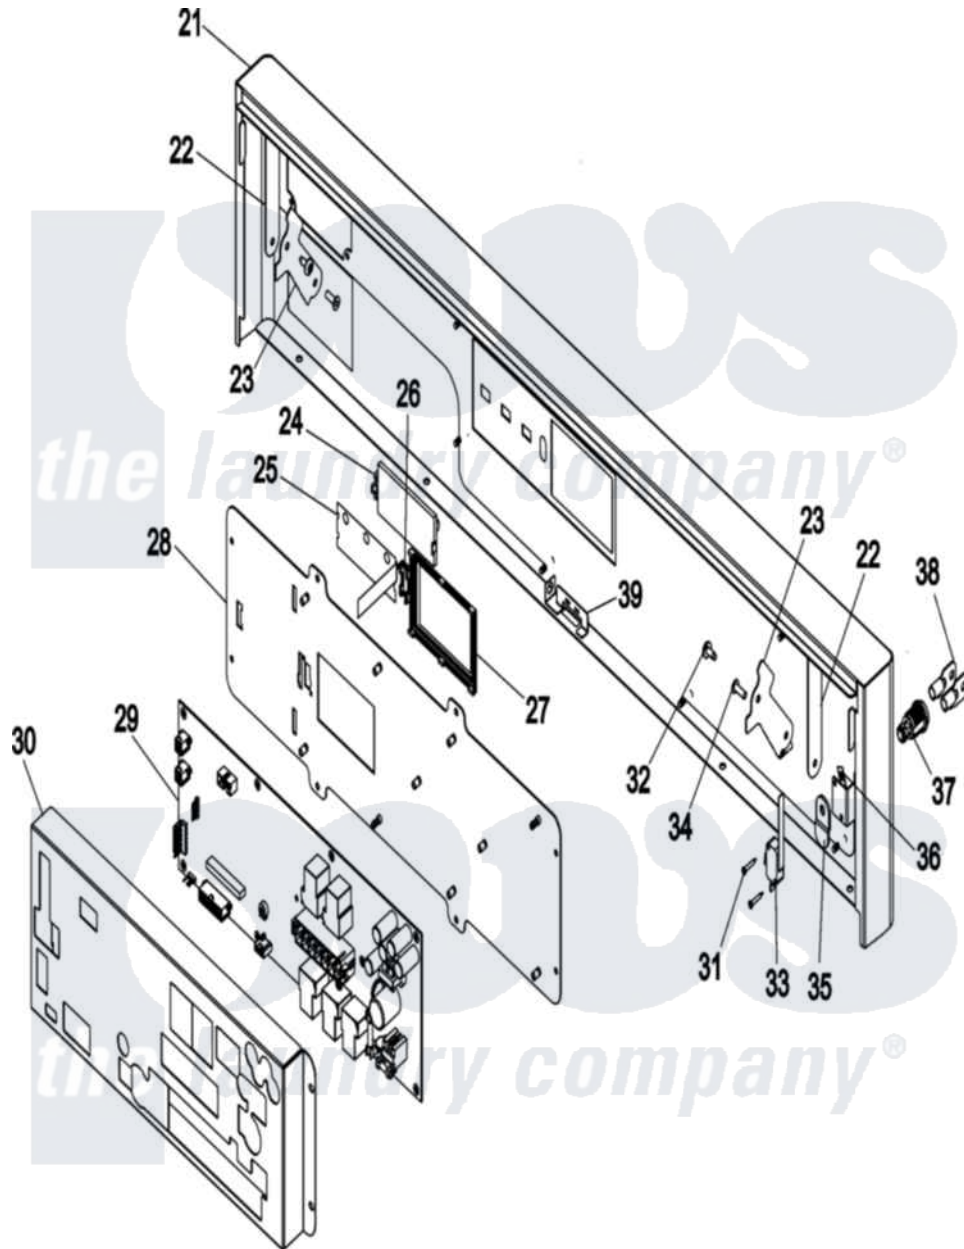

Maytag MDG51PDSWW 02 - CONTROL PANEL

Maytag Commercial Maytag MDG51PDSWW Dryer Parts Parts Diagram 02 - CONTROL PANEL
 Click on the part number to view part

Item	Original Part Number	Replaced By	Status	Part Description
021	A884361			Panel, Phs 8 Coin Control 51
"	A884362			Panel, Phs 8 OPL Control
022	A350203	W10146895		SL50-75 St
023	A350204	W10146896		SL50-75 St
024	A112551	112551		Three Butt
025	A112588	112588		LH Basket Guide
026	A135008	135008		Tinted Ir
027	A112549	112549		Lcd Display
028	A819421	W10147354		Maytag PH8
029	A137272			Coin Computer, Phase 8
"	A137279			Phase 8 OPL Board
"	A819286	W10147293		SL20-75 VA
030	A350250	W10146902		SL20-75 PH
031	A150303	150303		4 X 3 4 P
032	A150313	150313		10-16 X 1
033	A122200	122200		Sail Switch

034	A154220	154220	3 16 Open
035	A160066	160066	1 16 Offs
036	A154004	154004	Tinnerman
037	A160069	160069	Maytag Ace
038	A160169	160169	Maytag Key
039	A813411	813411	SL50 75 Gs
"	A819196	W10147272	SL20-75 PH