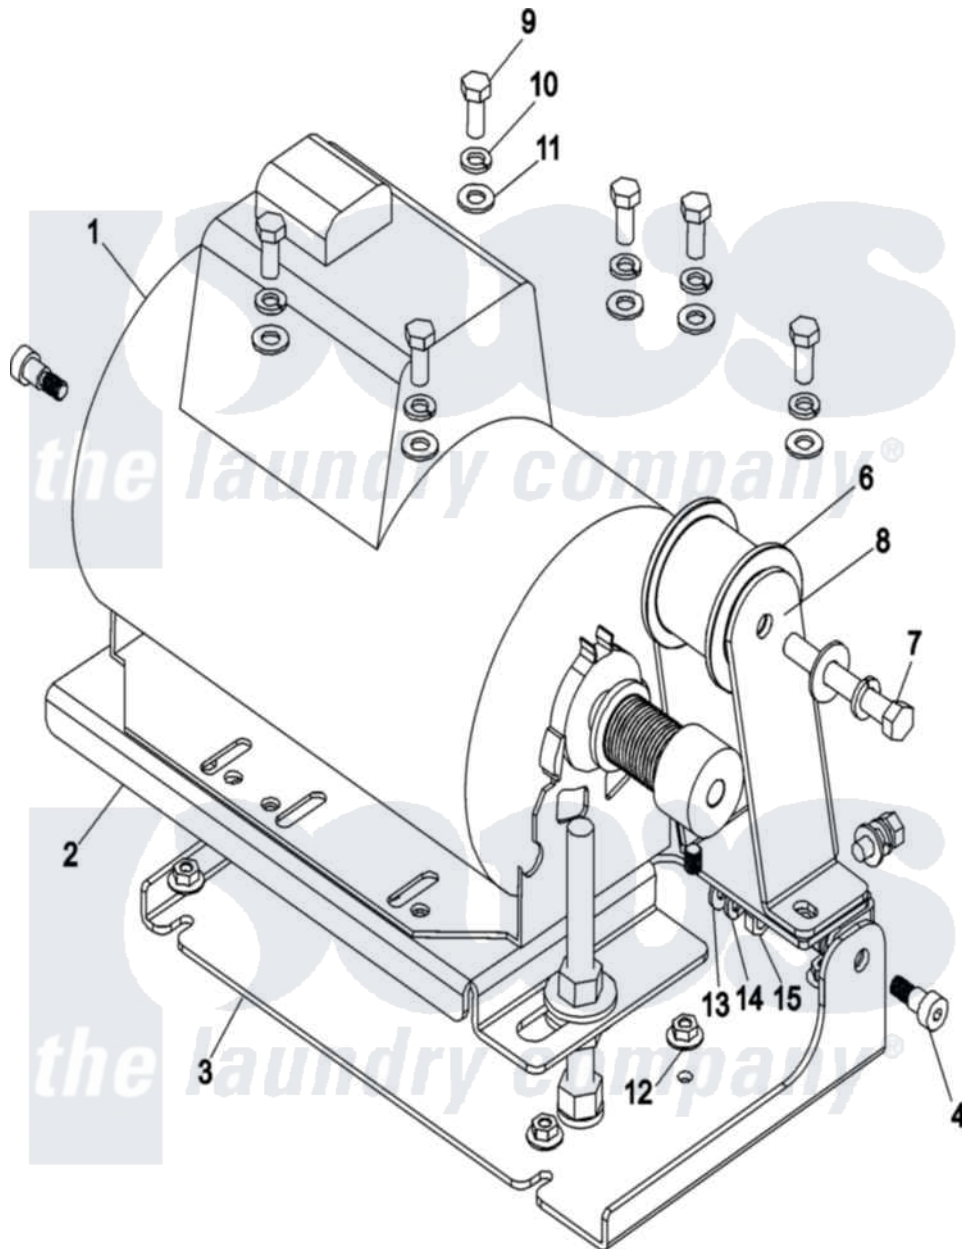

# Maytag MDG51PDSWW 03 - MOTOR ASSEMBLY

Maytag Commercial Maytag MDG51PDSWW Dryer Parts Parts Diagram 03 - MOTOR ASSEMBLY  
 Click on the part number to view part

Item	Original Part Number	Replaced By	Status	Part Description
001	<a href="#">A181127</a>			1HP 60Hz Motor Only
"	A851440	<a href="#">W10147790</a>		SL50 60Hz
002	<a href="#">A851285</a>			Motor Mnt Clinch Nut Assembly
003	<a href="#">A851284</a>			Motor Mnt Base Assembly
004	A154266	<a href="#">154266</a>		3 8x3 8 5
005	W10124350		Not Available	NOT REQUIRED PART OR SEE NOTE PULLEY INCLUDED W/MOTOR
006	A100281	<a href="#">W10146626</a>		Back Side
007	A150634	<a href="#">150634</a>		3 8-16 X 2
008	A851510	<a href="#">W10147791</a>		SL50 Fixed
009	A150501	<a href="#">150501</a>		5 16-18 X
010	A153002	<a href="#">8182939</a>		Washer, Lock
011	A153001	<a href="#">153001</a>		5 16 Flat
012	A152014	<a href="#">152014</a>		1 4-20 Ser
013	A153018	<a href="#">153018</a>		1 4 Flat