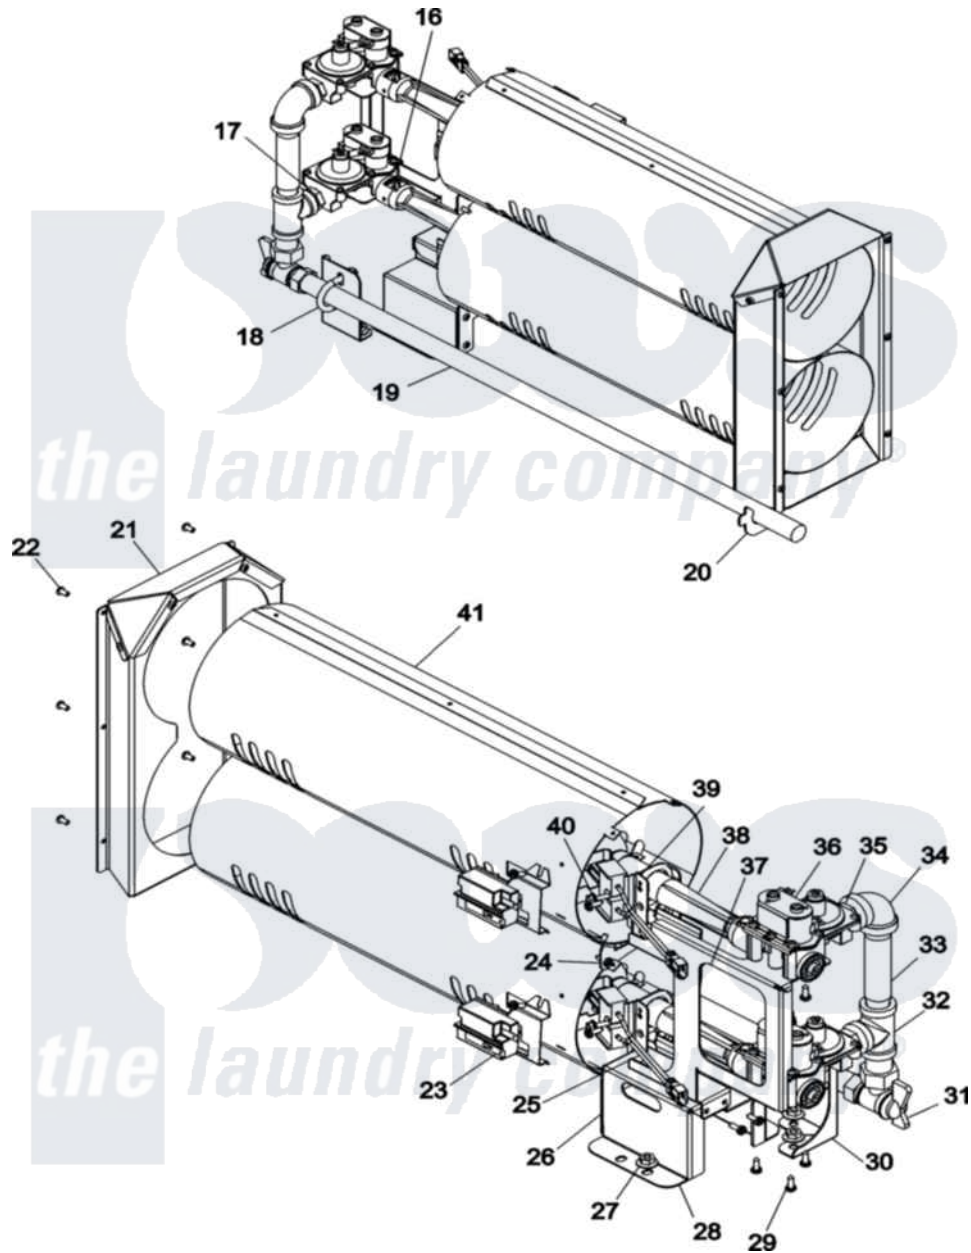

Maytag MDG51PDSWW 04 - BURNER ASSEMBLY

Maytag Commercial Maytag MDG51PDSWW Dryer Parts Parts Diagram 04 - BURNER ASSEMBLY
 Click on the part number to view part

Item	Original Part Number	Replaced By	Status	Part Description
016	A140877	140877		SL50 Gas
"	A851386	W10147776		SL50 Hsi 6
"	A884248	W10149067		SI-50 'M'
017	A183137			3/8 Close Nipple Blk Iron
018	A154355	154355		U-Bolt W N
019	A143344			1/2x26" Black Pipe 51
020	A350226			Rear Gas Pipe Support
021	A851387			Burner Funnel Transition Assembly
022	A154200	154200		5 32 RIVE
023	A130500	130500		RADIANT CO
024	A350217			Burner Funnel Top Lip Brkt
025	A128910	8182970		Ignitor
026	A350218			Burner Funnel Support Brkt
027	A152014	152014		1 4-20 Ser
028	A350221			Dual RD Gas Burner Supp Brkt
029	A150331	150331		8-18 x 1 2

030	A350253		Frt Gas Pipe Brkt
031	A881367	W10148314	1 2 Un
032	A142820	142820	1 2 X 1 2
033	A142703	142703	1 2 X 4 BL
034	A142500	142500	1 2-90 DEG
035	A142953	142953	1 2 X 3 8
036	A128944	128944	25M Gas VA
037	A350220	W10146897	SL50-75 Du
038	A183144	183144	WP Inshot
039	A185063	185063	SI Hsi Ign
040	A183145	183145	8-32 x 7 8 H
041	A350219		RD Gas Burner Funnel 51