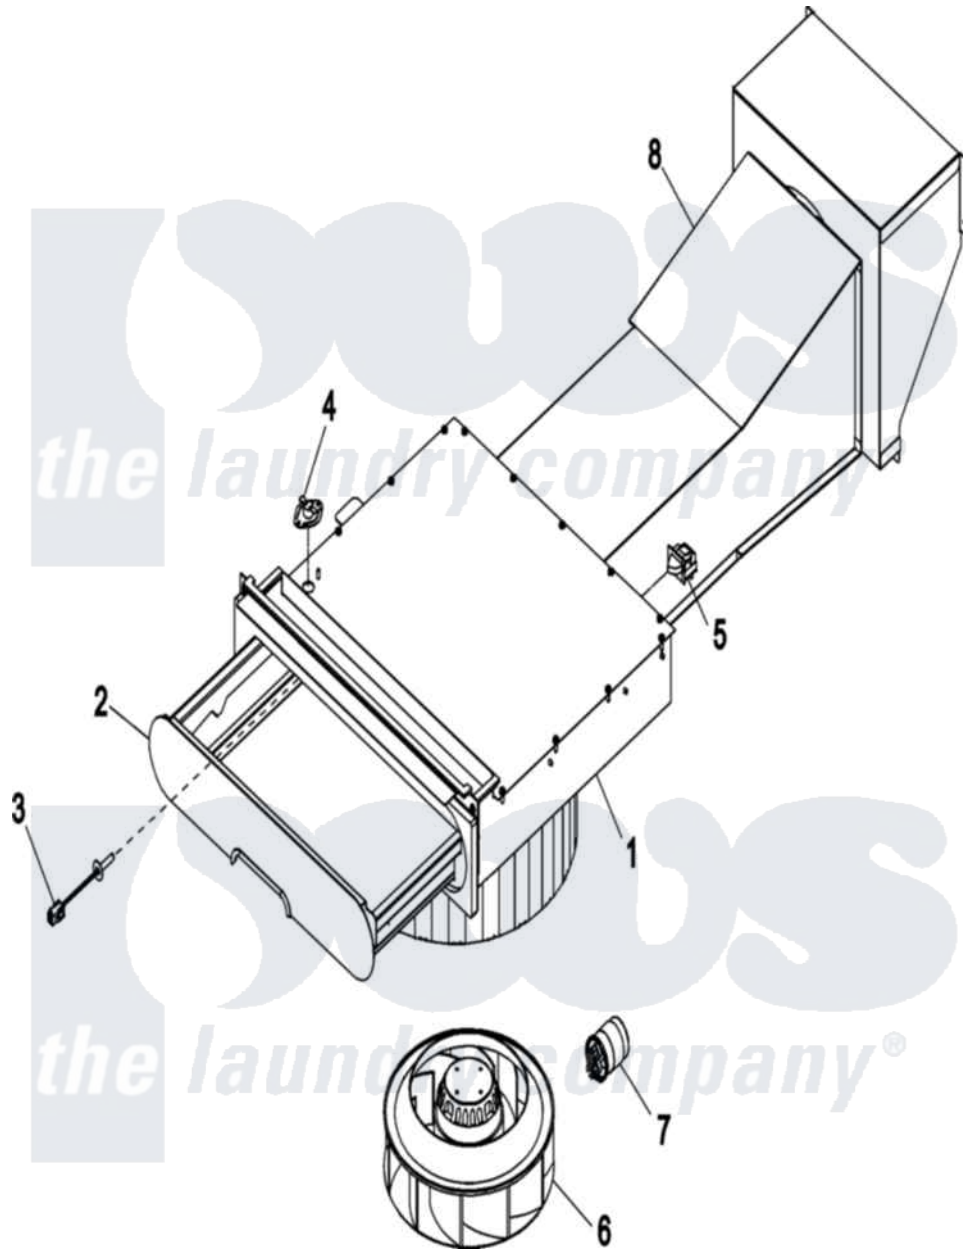

# Maytag MDG51PDSWW 05 - LINT AND BLOWER ASSEMBLY

Maytag [Commercial Maytag MDG51PDSWW Dryer Parts](#) Parts Diagram 05 - LINT AND BLOWER ASSEMBLY  
 Click on the part number to view part

Item	Original Part Number	Replaced By	Status	Part Description
001	A819299	<a href="#">W10147302</a>		SL50-75 LA
002	A819295	<a href="#">W10147299</a>		SL50-75 LA
003	A818369	<a href="#">818369</a>		Solaris Ex
004	A130119	<a href="#">W10149306</a>		L190 Temp
005	A122002	<a href="#">W10146710</a>		Spst Door
006	<a href="#">A100645</a>			115V Impellor Only
"	<a href="#">A150687</a>			Mounting Screws
"	A153007	<a href="#">153007</a>		1 4 Split
"	A813406	<a href="#">813406</a>		SL50 75 Gs
"	A851242	<a href="#">W10147740</a>		SL50 75 PH
007	<a href="#">A100618</a>			Cap For 115V Blower Impellor
008	A851292	<a href="#">W10147751</a>		SI-50 Blow