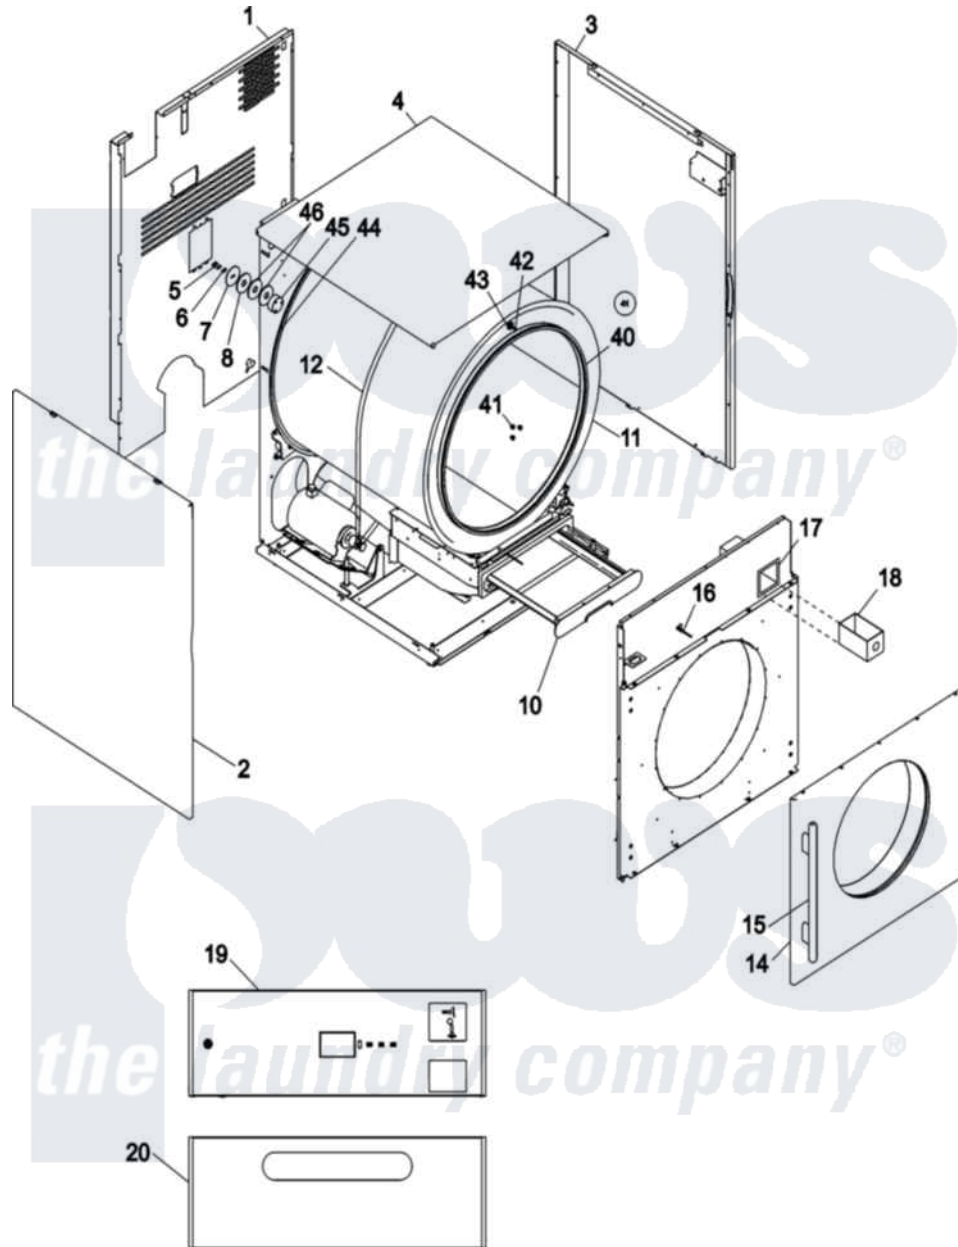

Maytag MDG51PNAWW 01 - CABINET

Maytag [Commercial Maytag MDG51PNAWW Dryer Parts](#) Parts Diagram 01 - CABINET
 Click on the part number to view part

Item	Original Part Number	Replaced By	Status	Part Description
001	A851399	W10147781		SL50-75 GA
002	A851253	851253		SI-50 Left
003	A851255			Panel, RH Side Assembly 51
004	A851268	W10147744		SI-50 Top
005	A150445	150445		1 4-20 X 3
006	A153072	153072		Spring Was
007	A318891	318891		SI PI-20 B
008	A354217	354217		Ad-540 Spa
010	A819295	W10147299		SL50-75 LA
"	A851380			SS Lg Lint Drawer ASSEMBLY
011	A851347	W10147758		SL50 S S T
"	A851374	851374		SL50 Galvanized
012	A102409	102409		1260j12 Hi
013	A180051			Wheel Only
"	A851371	W10147769		SL50 75 3.
"	A884344			Panel, Frt Tumbler Sup Assembly

014	A103067	8182856	Hinge, Door
"	A851351	W10147759	SL50-SL75
"	A851532	W10147800	SL50-75 Ma
015	A884360		Main Door Handle
016	A818370	818370	Solaris-Ad
017	A122002	W10146710	Spst Door
"	A851384	W10147774	SL50-75 CO
018	A125916	125916	Ug-400b 1
019	A125172	125172	Phase 8 OP
"	A125805	125805	Single .25
"	A818213	818213	SI PH8 Coi
"	A851394	851394	SL50-SL75-
"	A851513		Phase8 Coin Control Panel Comp
020	A185121	185121	SL50 75 Fo
"	A185122	185122	SL50 75 Fo
040	A115911	115911	SL50 75 FR
"	A401010	401010	3M 847 CO
041	A150123	150123	1 4-20 x 1 4
042	A102004	102004	.750 Rnd
043	A154217	154217	1 8 Diameter X.
044	A115909	115909	SL50 75 TU
"	A401010	401010	3M 847 CO
045	A185240	185240	SL50 SL75
046	A153048	153048	Inner Fric
047	A851409	851409	SL50 11 S