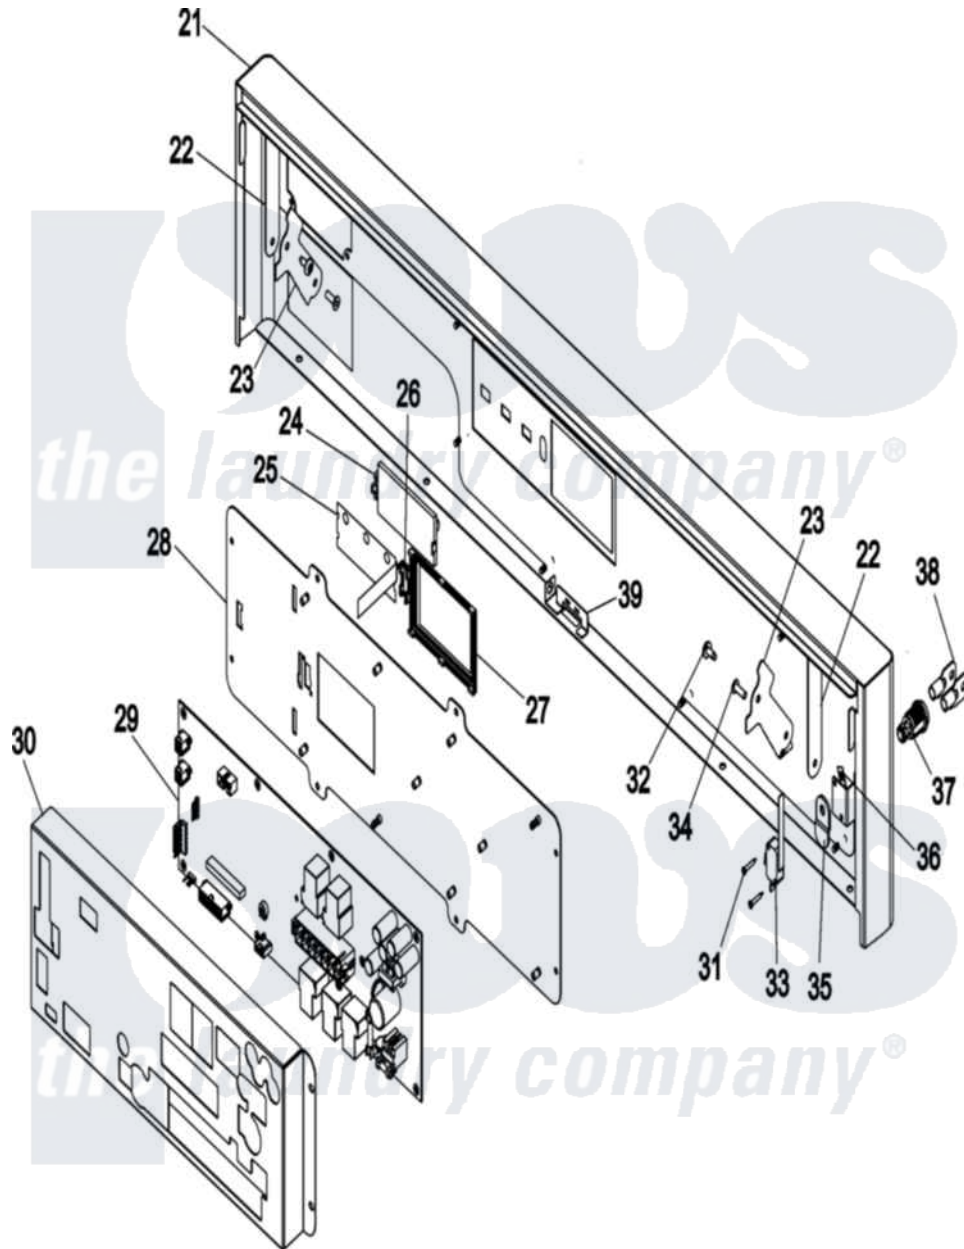

Maytag MDG51PNAWW 02 - CONTROL PANEL

Maytag Commercial Maytag MDG51PNAWW Dryer Parts Parts Diagram 02 - CONTROL PANEL
 Click on the part number to view part

Item	Original Part Number	Replaced By	Status	Part Description
021	A884361			Panel, Phs 8 Coin Control 51
"	A884362			Panel, Phs 8 OPL Control
022	A350203	W10146895		SL50-75 St
023	A350204	W10146896		SL50-75 St
024	A112551	112551		Three Butt
025	A112588	112588		LH Basket Guide
026	A135008	135008		Tinted Ir
027	A112549	112549		Lcd Display
028	A819421	W10147354		Maytag PH8
029	A137272			Coin Computer, Phase 8
"	A137279			Phase 8 OPL Board
"	A819286	W10147293		SL20-75 VA
030	A350250	W10146902		SL20-75 PH
031	A150303	150303		4 X 3 4 P
032	A150313	150313		10-16 X 1
033	A122200	122200		Sail Switch

034	A154220	154220	3 16 Open
035	A160066	160066	1 16 Offs
036	A154004	154004	Tinnerman
037	A160069	160069	Maytag Ace
038	A160169	160169	Maytag Key
039	A813411	813411	SL50 75 Gs
"	A819196	W10147272	SL20-75 PH