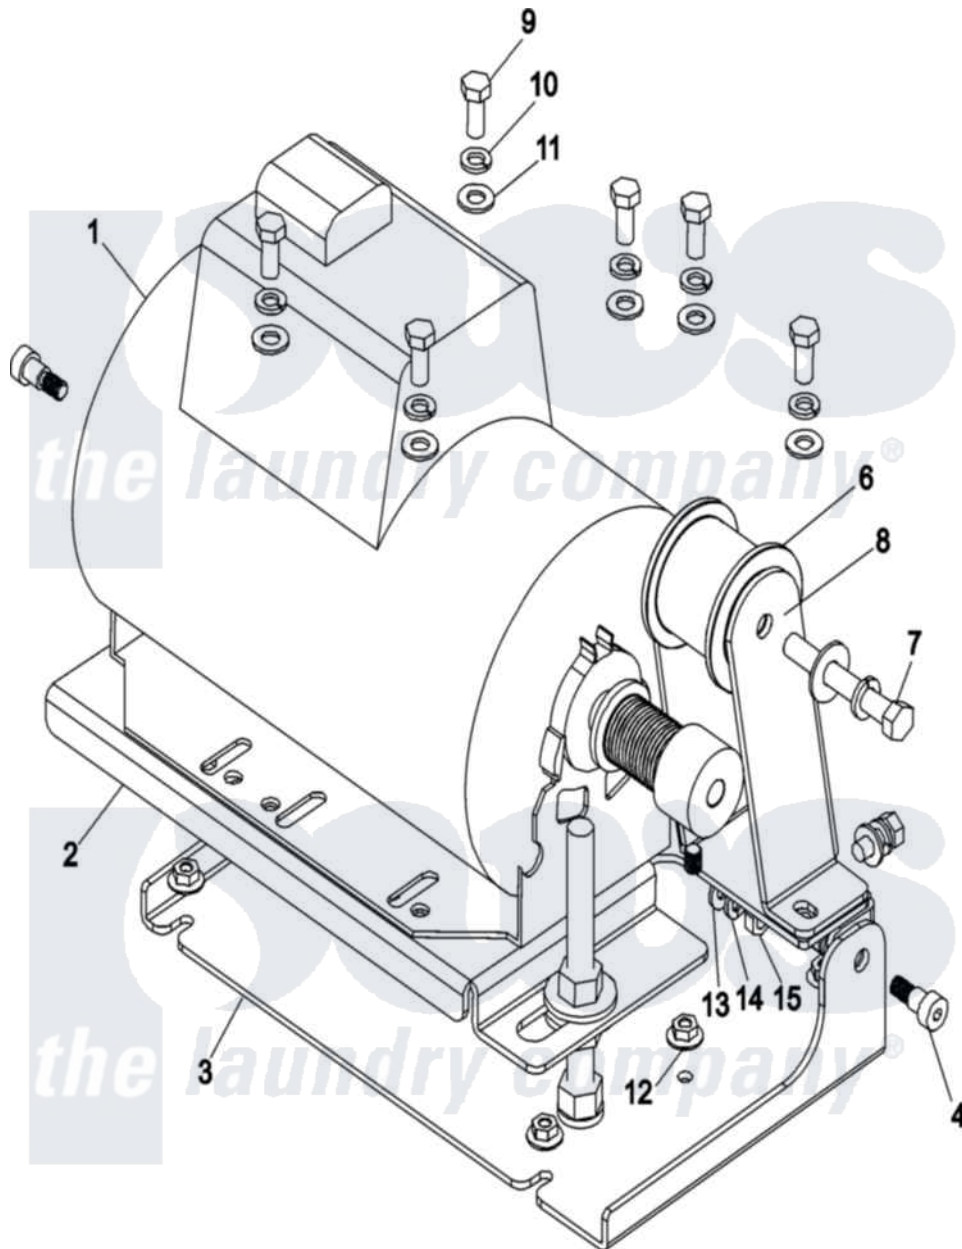

# Maytag MDG51PNAWW 03 - MOTOR ASSEMBLY

Maytag Commercial Maytag MDG51PNAWW Dryer Parts Parts Diagram 03 - MOTOR ASSEMBLY  
 Click on the part number to view part

Item	Original Part Number	Replaced By	Status	Part Description
001	<a href="#">A181127</a>			1HP 60Hz Motor Only
"	A851440	<a href="#">W10147790</a>		SL50 60Hz
002	<a href="#">A851285</a>			Motor Mnt Clinch Nut Assembly
003	<a href="#">A851284</a>			Motor Mnt Base Assembly
004	A154266	<a href="#">154266</a>		3 8x3 8 5
005	W10124350		Not Available	NOT REQUIRED PART OR SEE NOTE PULLEY INCLUDED W/MOTOR
006	A100281	<a href="#">W10146626</a>		Back Side
007	A150634	<a href="#">150634</a>		3 8-16 X 2
008	A851510	<a href="#">W10147791</a>		SL50 Fixed
009	A150501	<a href="#">150501</a>		5 16-18 X
010	A153002	<a href="#">8182939</a>		Washer, Lock
011	A153001	<a href="#">153001</a>		5 16 Flat
012	A152014	<a href="#">152014</a>		1 4-20 Ser
013	A153018	<a href="#">153018</a>		1 4 Flat