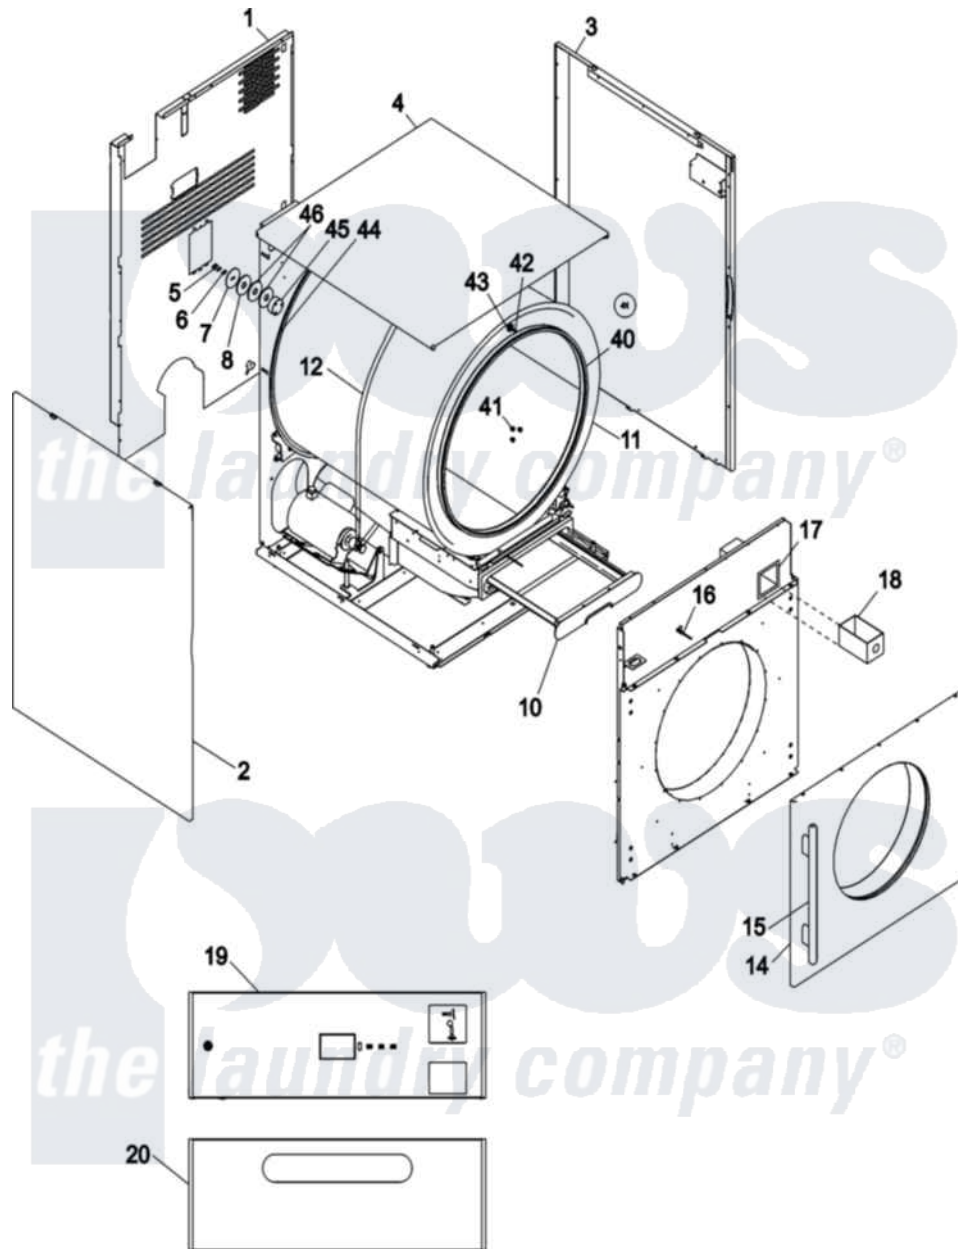

Maytag MDG51PNSWW 01 - CABINET

Maytag [Commercial Maytag MDG51PNSWW Dryer Parts](#) Parts Diagram 01 - CABINET

Click on the part number to view part

Item	Original Part Number	Replaced By	Status	Part Description
001	A851399	W10147781		SL50-75 GA
002	A851253	851253		SI-50 Left
003	A851255			Panel, RH Side Assembly 51
004	A851268	W10147744		SI-50 Top
005	A150445	150445		1 4-20 X 3
006	A153072	153072		Spring Was
007	A318891	318891		SI PI-20 B
008	A354217	354217		Ad-540 Spa
010	A819295	W10147299		SL50-75 LA
"	A851380			SS Lg Lint Drawer ASSEMBLY
011	A851347	W10147758		SL50 S S T
"	A851374	851374		SL50 Galvanized
012	A102409	102409		1260j12 Hi
013	A180051			Wheel Only
"	A851371	W10147769		SL50 75 3.
"	A884344			Panel, Frt Tumbler Sup Assembly

014	A103067	8182856	Hinge, Door
"	A851351	W10147759	SL50-SL75
"	A851532	W10147800	SL50-75 Ma
015	A884360		Main Door Handle
016	A818370	818370	Solaris-Ad
017	A122002	W10146710	Spst Door
"	A851384	W10147774	SL50-75 CO
018	A125916	125916	Ug-400b 1
019	A125172	125172	Phase 8 OP
"	A125805	125805	Single .25
"	A818213	818213	SI PH8 Coi
"	A851394	851394	SL50-SL75-
"	A851513		Phase8 Coin Control Panel Comp
020	A185121	185121	SL50 75 Fo
"	A185122	185122	SL50 75 Fo
040	A115911	115911	SL50 75 FR
"	A401010	401010	3M 847 CO
041	A150123	150123	1 4-20 x 1 4
042	A102004	102004	.750 Rnd
043	A154217	154217	1 8 Diameter X.
044	A115909	115909	SL50 75 TU
"	A401010	401010	3M 847 CO
045	A185240	185240	SL50 SL75
046	A153048	153048	Inner Fric
047	A851409	851409	SL50 11 S