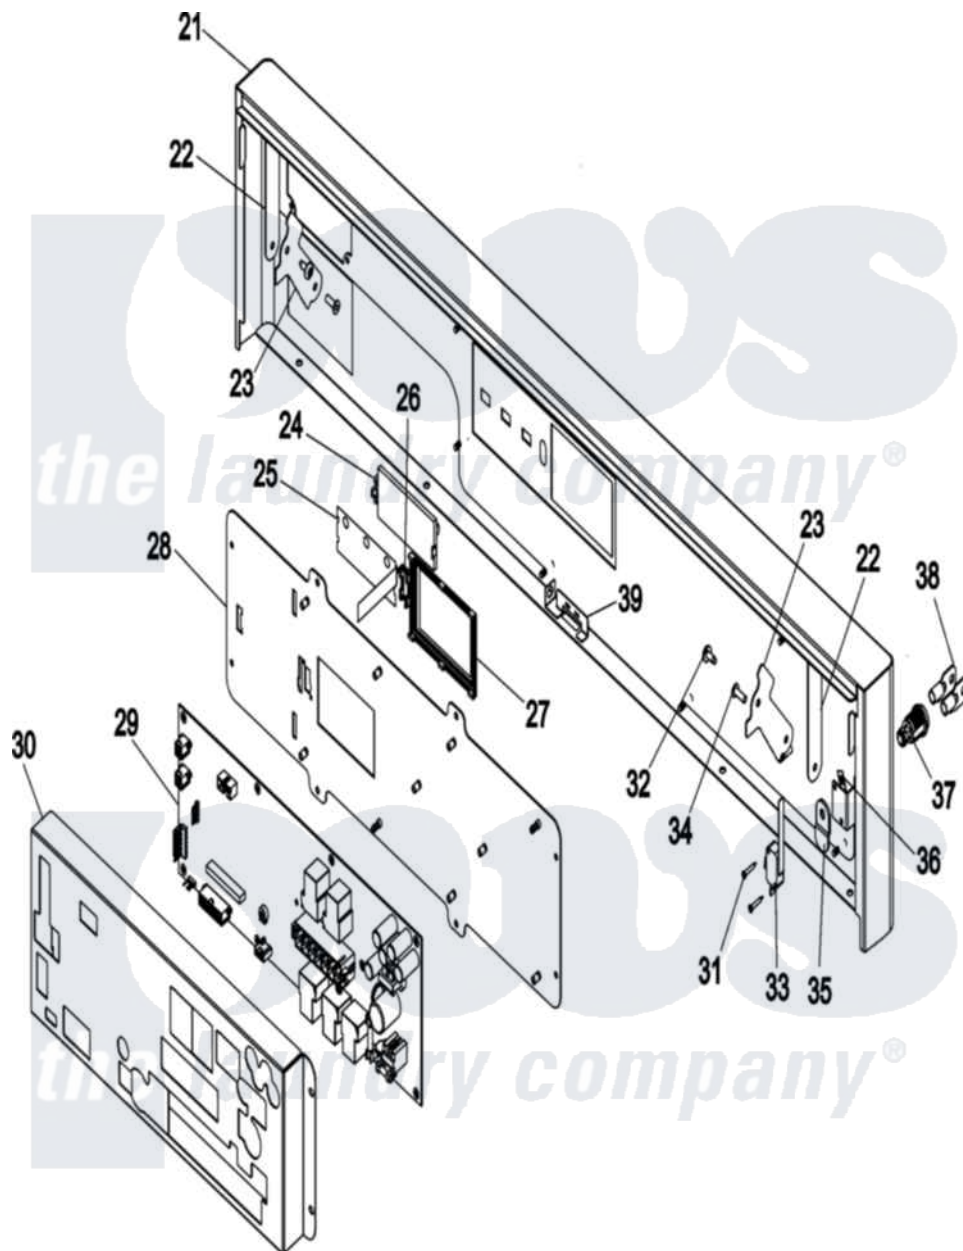

## Maytag MDG51PNSWW 02 - CONTROL PANEL

Maytag [Commercial Maytag MDG51PNSWW Dryer Parts](#) Parts Diagram 02 - CONTROL PANEL  
 Click on the part number to view part

Item	Original Part Number	Replaced By	Status	Part Description
021	<a href="#">A884361</a>			Panel, Phs 8 Coin Control 51
"	<a href="#">A884362</a>			Panel, Phs 8 OPL Control
022	A350203	<a href="#">W10146895</a>		SL50-75 St
023	A350204	<a href="#">W10146896</a>		SL50-75 St
024	A112551	<a href="#">112551</a>		Three Butt
025	A112588	<a href="#">112588</a>		LH Basket Guide
026	A135008	<a href="#">135008</a>		Tinted Ir
027	A112549	<a href="#">112549</a>		Lcd Display
028	A819421	<a href="#">W10147354</a>		Maytag PH8
029	<a href="#">A137272</a>			Coin Computer, Phase 8
"	<a href="#">A137279</a>			Phase 8 OPL Board
"	A819286	<a href="#">W10147293</a>		SL20-75 VA
030	A350250	<a href="#">W10146902</a>		SL20-75 PH
031	A150303	<a href="#">150303</a>		4 X 3 4 P
032	A150313	<a href="#">150313</a>		10-16 X 1
033	A122200	<a href="#">122200</a>		Sail Switch

034	A154220	<a href="#">154220</a>	3 16 Open
035	A160066	<a href="#">160066</a>	1 16 Offs
036	A154004	<a href="#">154004</a>	Tinnerman
037	A160069	<a href="#">160069</a>	Maytag Ace
038	A160169	<a href="#">160169</a>	Maytag Key
039	A813411	<a href="#">813411</a>	SL50 75 Gs
"	A819196	<a href="#">W10147272</a>	SL20-75 PH