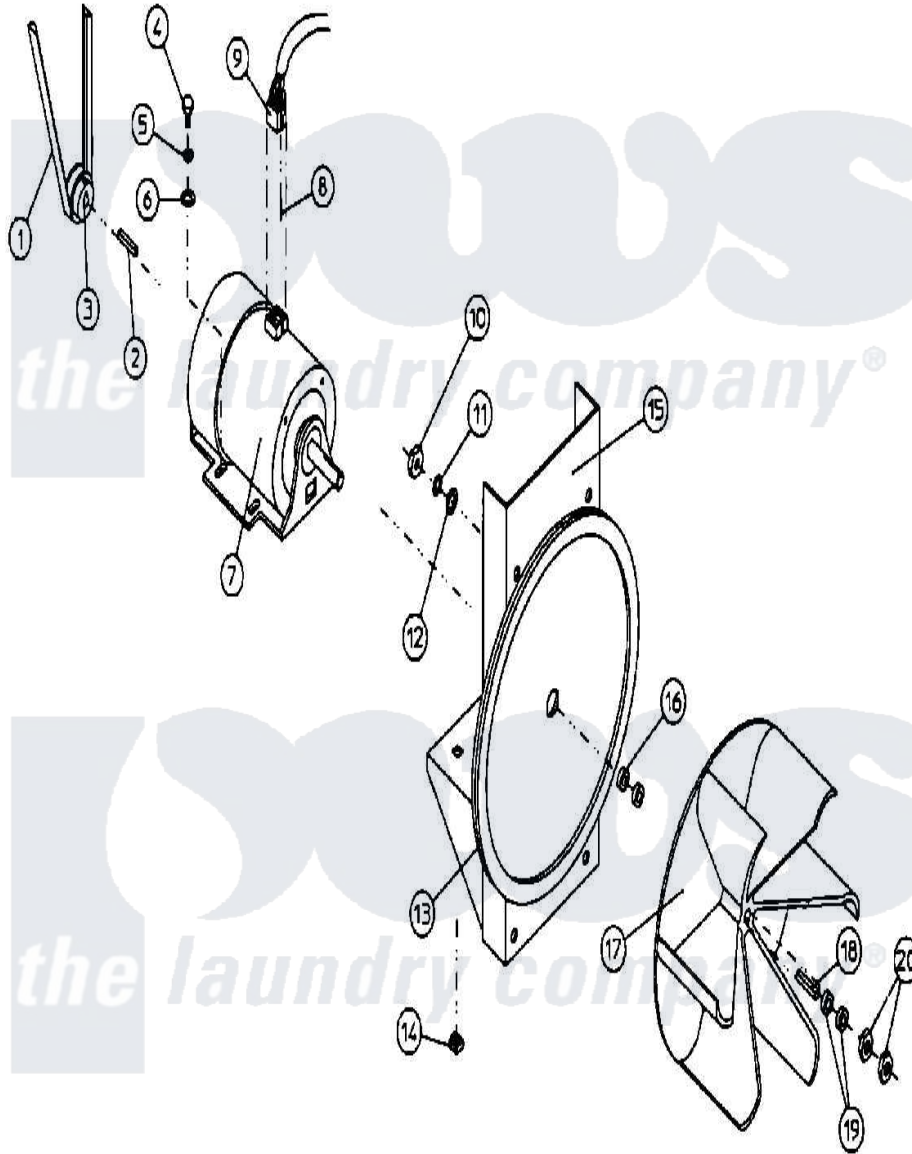

**Maytag MDG75MNAWW 10 - MOTOR & MOUNT ASSEMBLY  
(MNAW/PN1A)**

Maytag [Commercial Maytag MDG75MNAWW Dryer Parts](#) Parts Diagram 10 - MOTOR & MOUNT ASSEMBLY (MNAW/PN1A)

[Click on the part number to view part](#)

Item	Original Part Number	Replaced By	Status	Part Description
000	W10124350		Not Available	ORDER PARTS FROM AMERICAN DRYER CORP AT 508-678-9000
001	A100117		Not Available	4L620 "V" BELT (TO IDLER ASSY)
002	A100701	<a href="#">100701</a>		3 16 X 3
003	A101133	<a href="#">101133</a>		2.25 OD X
004	A150501	<a href="#">150501</a>		5 16-18 X
005	A153002	<a href="#">8182939</a>		Washer, Lock
006	A153001	<a href="#">153001</a>		5 16 Flat
007	A100036	<a href="#">W10146531</a>		1 HP 3 4
"	A100073		Not Available	MOTOR W/PLUG (120/208/230V) (MODELS MFD 09/14/92 & AFTER)
"	A100075	<a href="#">W10146538</a>		1HP 200-23
"	A120200	<a href="#">W10149189</a>		3 8- 90 DE
008	A122701	<a href="#">122701</a>		MNL Socket

"	A122801	<a href="#">W10146716</a>	Mate-N-Loc
009	A137030	<a href="#">137030</a>	8 Pin Cmnl
010	A152004	<a href="#">8182933</a>	Nut, Hex
011	A153002	<a href="#">8182939</a>	Washer, Lock
012	A153001	<a href="#">153001</a>	5 16 Flat
013	A117604	<a href="#">117604</a>	1 8 Thk X
014	A154000	<a href="#">154000</a>	5 16-18 TI
015	A800919	<a href="#">800919</a>	1 HP Motor
"	A803955	<a href="#">803955</a>	75 1HP 20
"	A803992	<a href="#">803992</a>	75 1HP 11
016	A153051	<a href="#">W10146768</a>	3 4 Flat
017	A100603	Not Available	IMPELLER (16`` WITH 3/4`` BORE)
"	A882670	<a href="#">W10148706</a>	16 Fab 3
018	A100714	<a href="#">100714</a>	3 16 Sq.
019	A153050	<a href="#">153050</a>	1 2 X 1 1
020	A152006	<a href="#">W10146766</a>	1 2-20 LH