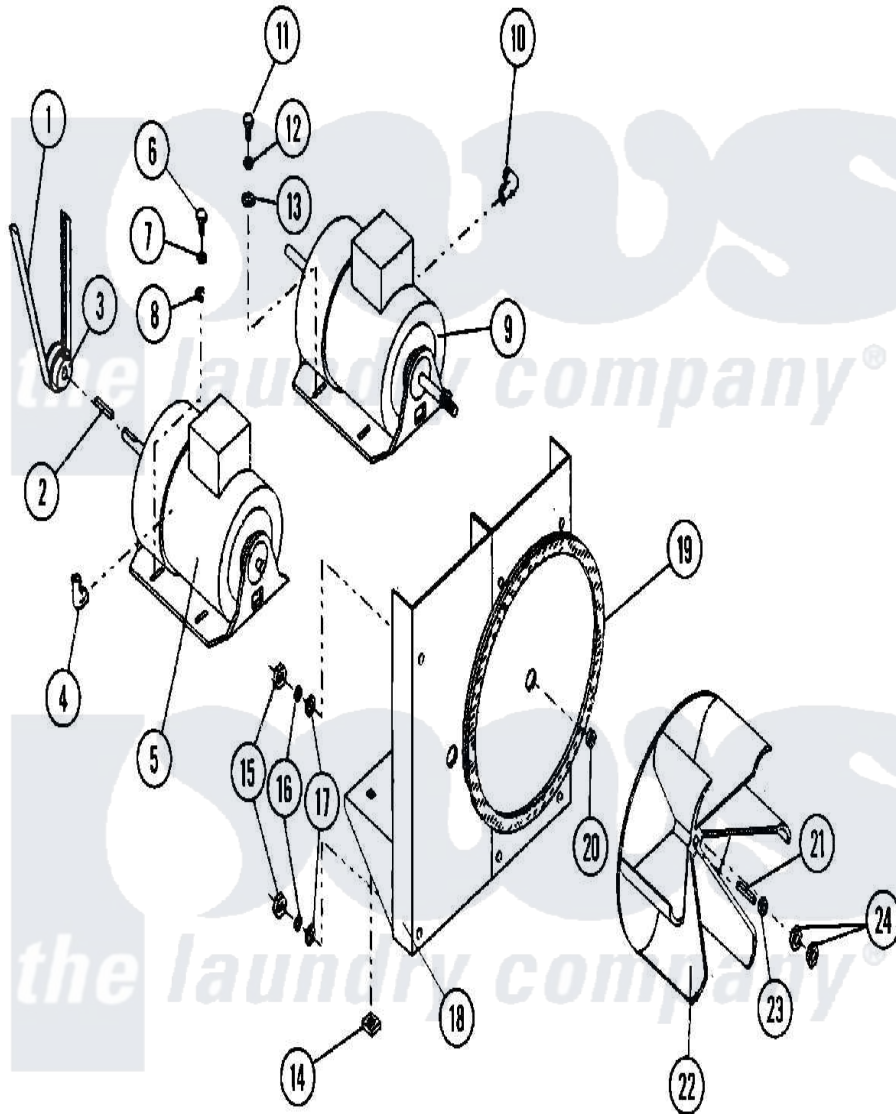

Maytag MDG75MNAWW 16 - MOTOR & MOUNT ASSEMBLY (PN2V)

Maytag [Commercial Maytag MDG75MNAWW Dryer Parts](#) Parts Diagram 16 - MOTOR & MOUNT ASSEMBLY (PN2V)
 Click on the part number to view part

Item	Original Part Number	Replaced By	Status	Part Description
000	W10124350		Not Available	ORDER PARTS FROM AMERICAN DRYER CORP AT 508-678-9000
001	A100114	A61		Multiplus Dual Brand V Belt
002	A100701	100701		3 16 X 3
003	A101130	W10146632		2.50 OD X
004	A120200	W10149189		3 8- 90 DE
005	A181003	181003		1 2HP 208-
006	A150501	150501		5 16-18 X
007	A153002	8182939		Washer, Lock
008	A153001	153001		5 16 Flat
009	A100075	W10146538		1HP 200-23
010	A120200	W10149189		3 8- 90 DE
011	A150501	150501		5 16-18 X
012	A153002	8182939		Washer, Lock
013	A153001	153001		5 16 Flat
014	A154000	154000		5 16-18 TI

015	A152004	8182933	Nut, Hex
016	A153002	8182939	Washer, Lock
017	A153001	153001	5 16 Flat
018	A800920	800920	Super 50 7
"	A803952	803952	AD75 Rev 6
019	A117604	117604	1 8 Thk X
020	A153051	W10146768	3 4 Flat
021	A100714	100714	3 16 Sq.
022	A100603	Not Available	IMPELLER (16`` WITH 3/4`` BORE)
"	A882670	W10148706	16 Fab 3
023	A153050	153050	1 2 X 1 1
024	A152006	W10146766	1 2-20 LH