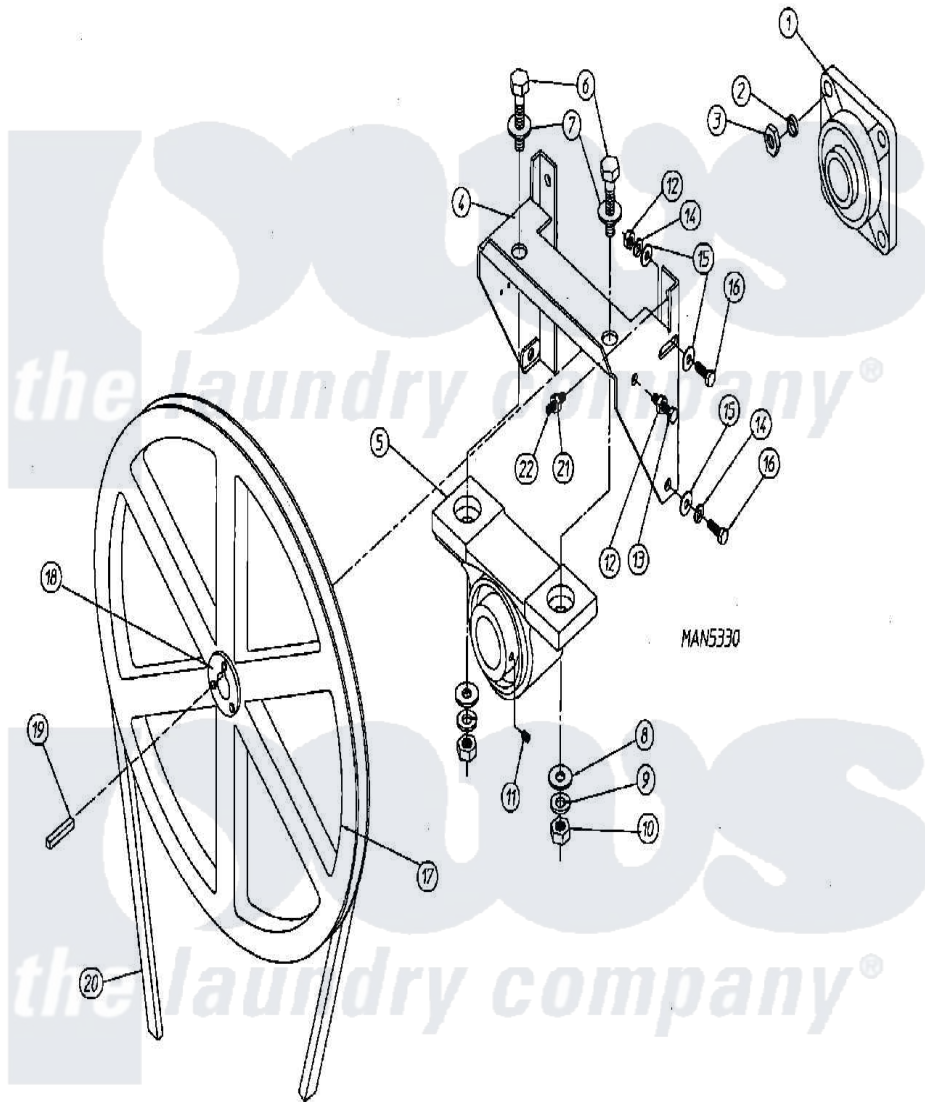

Maytag MDG75MNAWW 17 - TUMBLER BEARING ASSEMBLY

Maytag [Commercial Maytag MDG75MNAWW Dryer Parts](#) Parts Diagram 17 - TUMBLER BEARING ASSEMBLY
 Click on the part number to view part

Item	Original Part Number	Replaced By	Status	Part Description
000	W10124350		Not Available	ORDER PARTS FROM AMERICAN DRYER CORP AT 508-678-9000
001	A880220		Not Available	BEARING, FLANGE
002	A153025	153025		9 16 Lock
003	A152050	152050		9 16-12 He
004	A882543	882543		Tumbler PB be
005	A880202	W10147978		1 3 8 Pil
006	A150633	150633		1 2-13 X 2
007	A153011	153011		9 16 ID- 1
008	A153011	153011		9 16 ID- 1
009	A153026	153026		1 2 Std L
010	A152011	152011		1 2-13 Hex
011	A154322	154322		3 8-24 X 7
012	A152004	8182933		Nut, Hex
013	A150621	150621		5 16-18 X
014	A153002	8182939		Washer, Lock

015	A153001	153001	5 16 Flat
016	A150621	150621	5 16-18 X
017	A101100		Not Available
	A101118	101118	PULLEY, 18" (NON-REVERSING)
"	A101118	101118	18-3 4 Ci
018	A101110	101110	L X 1 Bus
019	A100719	100719	1 2 X 1 2
020	A100135	W10146571	Ap-74 V-be
021	A152004	8182933	Nut, Hex
022	A150610	150610	5 16-18 X