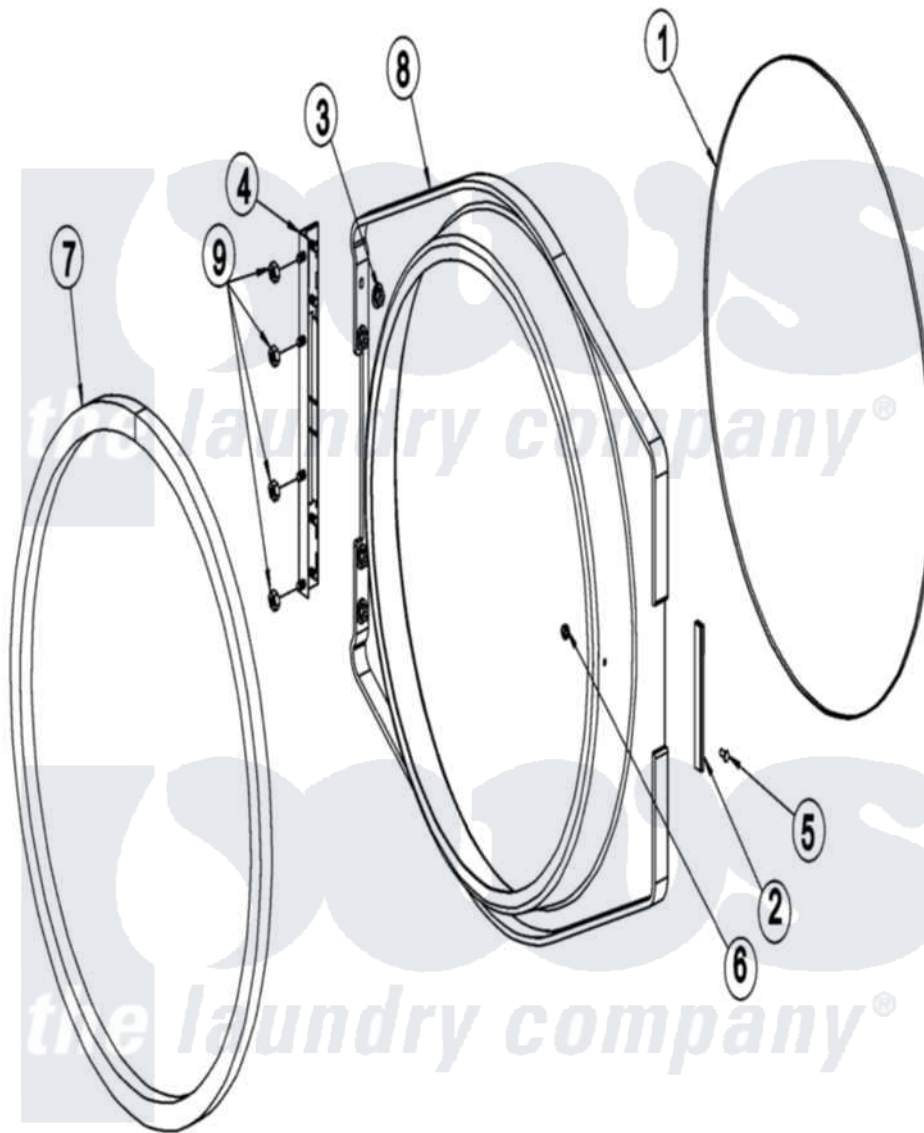

# Maytag MDG75MNVWQ 06 - MAIN DOOR

Maytag [Commercial Maytag MDG75MNVWQ Dryer Parts](#) Parts Diagram 06 - MAIN DOOR  
 Click on the part number to view part

Item	Original Part Number	Replaced By	Status	Part Description
000	<a href="#">A000000</a>			Order Part From American Dryer Phone No.508-678-9000
001	A102210	<a href="#">102210</a>		20 7 16 D
"	A170731	<a href="#">170731</a>		10.3 Oz BL
002	A102328	<a href="#">102328</a>		37 64 Wide
003	A152014	<a href="#">152014</a>		1 4-20 Ser
004	A801524		Not Available	BLACK DOOR HINGE
005	A150120	<a href="#">150120</a>		10-32 x 7 16
006	A151010	<a href="#">151010</a>		10-32 Hi-C
007	A102349		Not Available	GASKET, DOOR (69 1/2")
008	A882991	<a href="#">W10148763</a>		Formed Bla
009	A152014	<a href="#">152014</a>		1 4-20 Ser