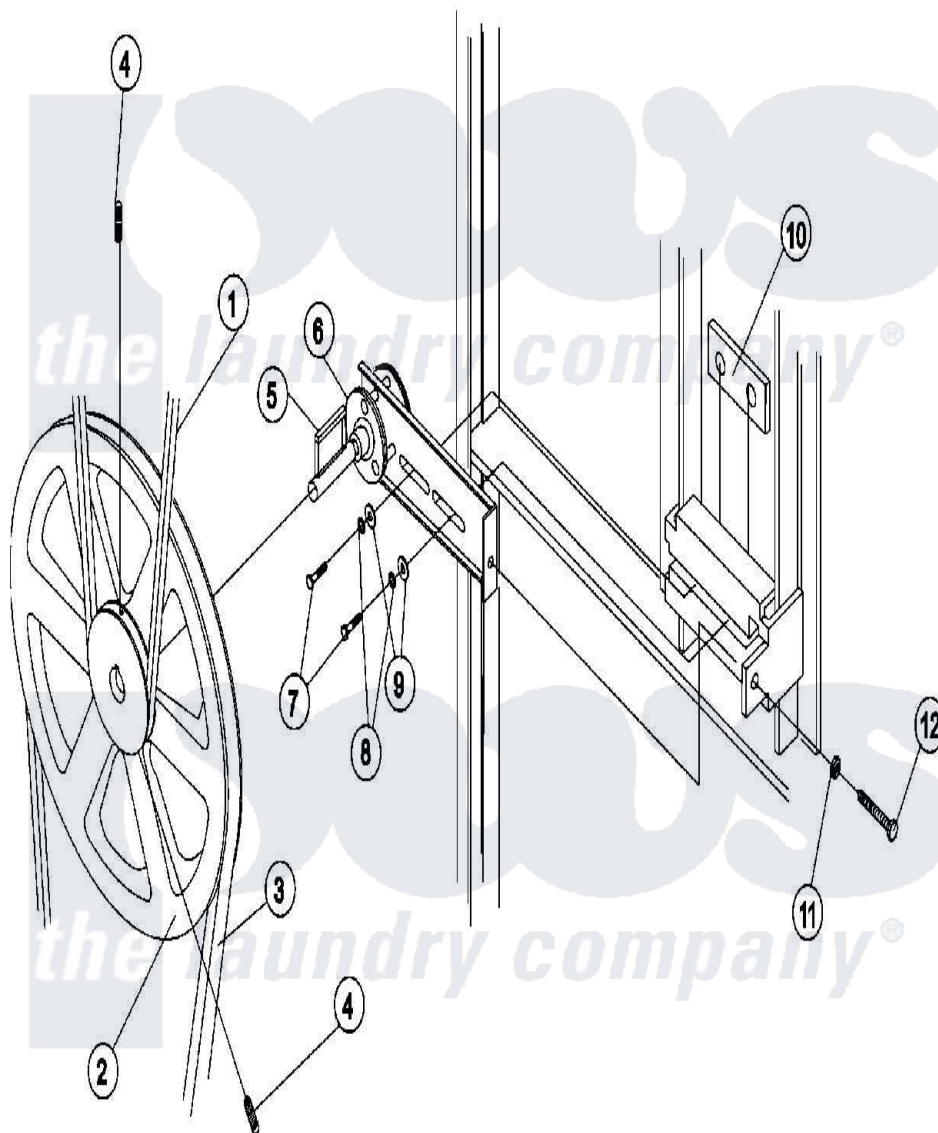

Maytag MDG75MNVWQ 11 - IDLER BEARING

Maytag [Commercial Maytag MDG75MNVWQ Dryer Parts](#) Parts Diagram 11 - IDLER BEARING
 Click on the part number to view part

Item	Original Part Number	Replaced By	Status	Part Description
000	A000000			Order Part From American Dryer Phone No.508-678-9000
001	A100108	W10146555		5I680 Belt
002	A101140	W10146634		14 X 3 C
003	A100194	W10146604		4I-720 V-B
004	A154301	154301		5 16-18 X
005	A100705	100705		3 16 X 3
006	A882576	882576		Std. Steel
007	A150617	150617		3 8-16 X 1
008	A153005	153005		3 8 Split
009	A153004	153004		3 8 X 1
010	A801009	801009		Idler Squa
011	A152004	8182933		Nut, Hex
012	A150509	150509		5 16-18 X