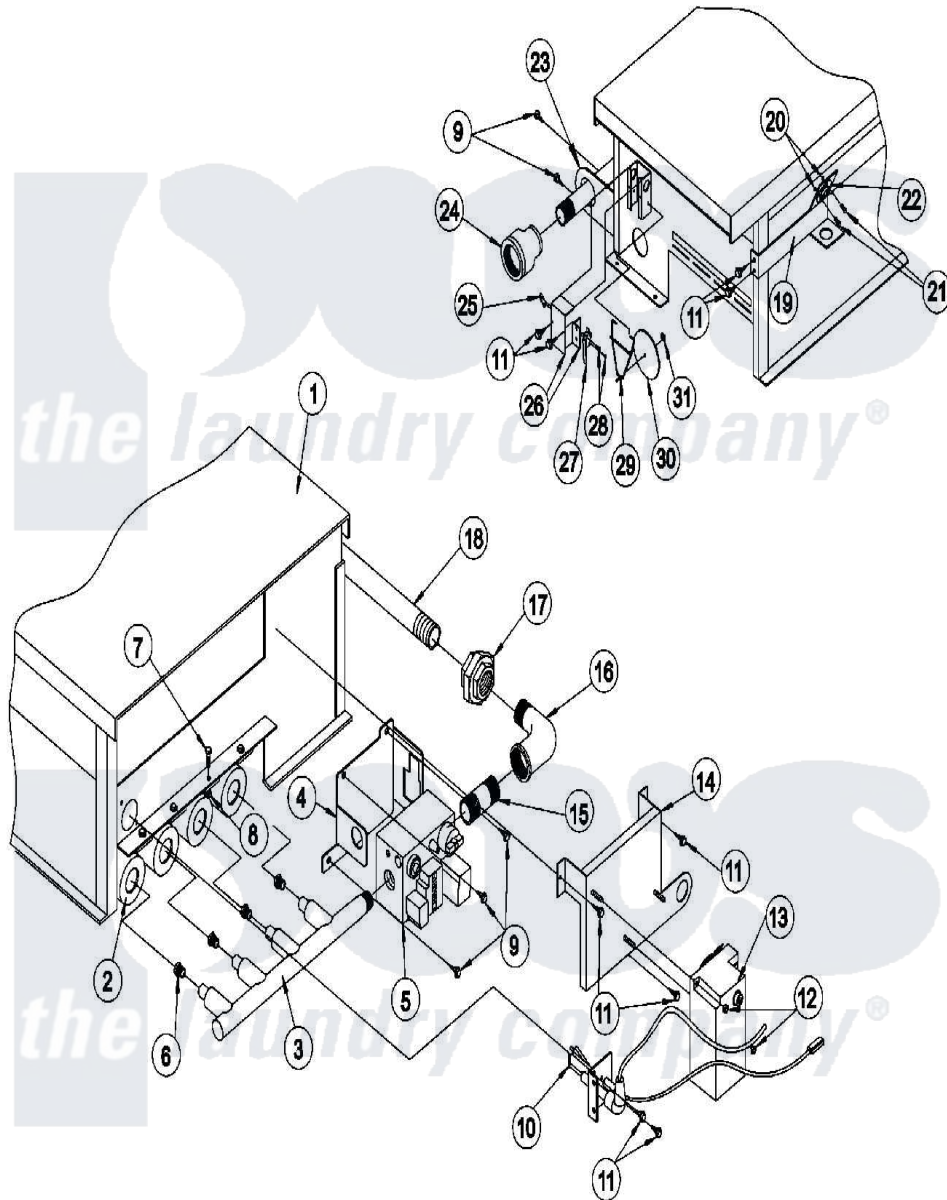

Maytag MDG75MNVWQ 12 - GAS BURNER

Maytag Commercial Maytag MDG75MNVWQ Dryer Parts Parts Diagram 12 - GAS BURNER
 Click on the part number to view part

Item	Original Part Number	Replaced By	Status	Part Description
000	A000000			Order Part From American Dryer Phone No.508-678-9000
001	A814832	814832		Ad-75V-758
"	A882898	882898		Ad-758dv N
"	A882899	882899		Ad-758dv L
002	A141105	W10146749		Large Gas
003	A141210	141210		3 4 4-Port
004	A318714	318714		Brkt For H
005	A128927		Not Available	VALVE, GAS (REDUNDANT) (1/2" 24 VAC, NATURAL GAS)
"	A880960	W10148110		1 2 24V D
"	A883329	W10148916		Mdg-75V LP
006	A140803	140803		Burner Ori
"	A140819	140819		Burner Ori
007	A150103	150103		8-32 X 3 4
008	A150001	150001		6-32 X 1 2

009	A150300	5307527001		Switch
010	A809309	W10147086		60 Ignitor
011	A150309	W10146761		10-16 X 1
012	A152013	152013		6-32 Hex N
013	A128935		Not Available	DIRECT SPARK IGNITION MODULE
"	A128937		Not Available	MODULE (DSI)
"	A815724			Assembly, Bracket
014	A817027	817027		Ad-25V-30V
015	A142707	142707		1 2 X 1 1
016	A142506	142506		1 2 X 1 2
017	A142600	142600		1 2 Black
018	A142809	W10146757		1 2 X 29 1
019	A319704	WB4X122		Medallion
020	A151000	WH12X195		Switch Assembly
021	A150001	150001		6-32 X 1 2
022	A130201		Not Available	HI-LIMIT (330 DEG.)
023	A318700	W10146865		SM Burner
024	A143000	143000		1 2 X 3 4
025	A154004	154004		Tinnerman
026	A802799	802799		Sail Sw.bo
027	A122200	122200		Sail Switch
028	A150303	150303		4 X 3 4 P
029	A105500	W10146641		Std Sail S
030	A319202	W10146866		Sail Switch
031	A154002	154002		1 8 Push O