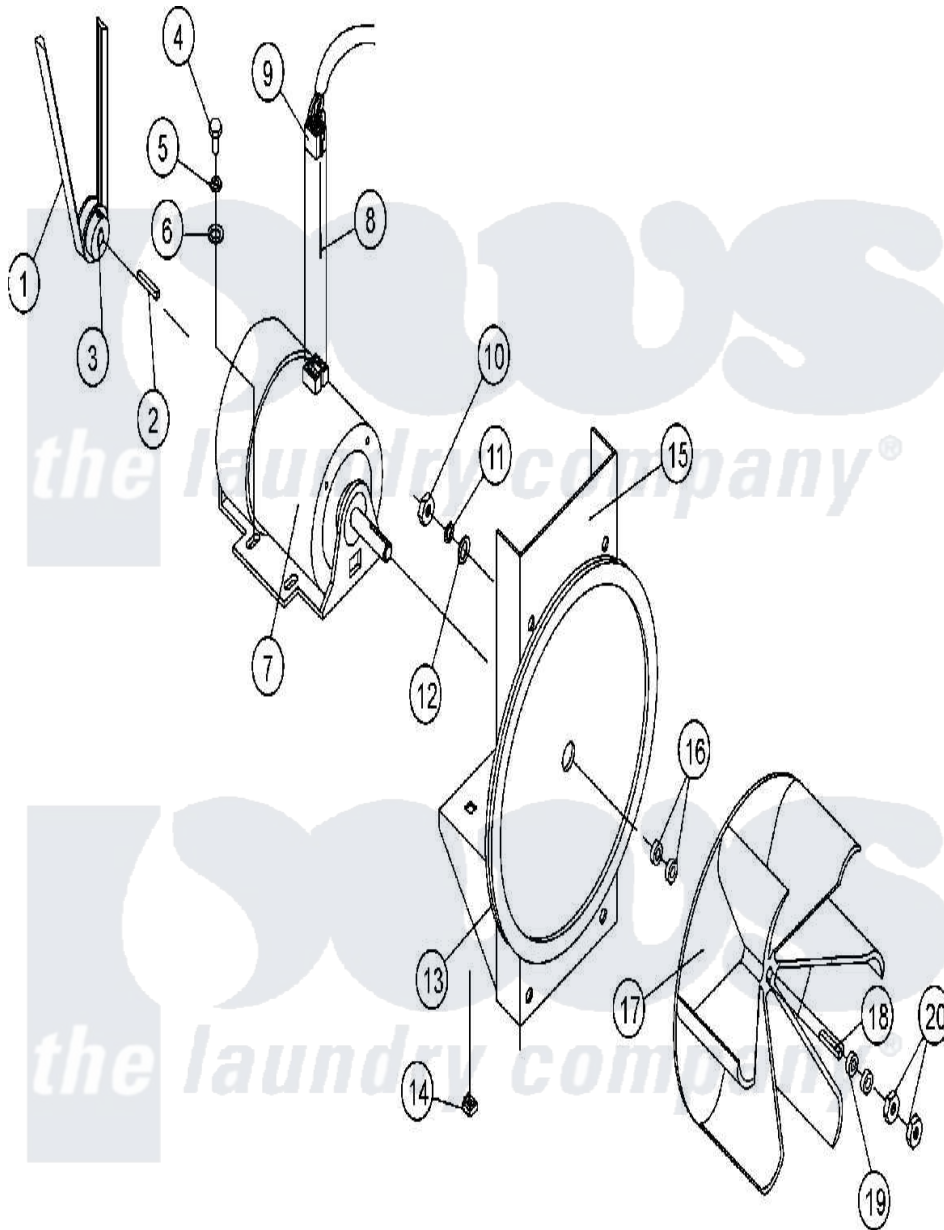

Maytag MDG75MNVWQ 14 - MOTOR MOUNT

Maytag [Commercial Maytag MDG75MNVWQ Dryer Parts](#) Parts Diagram 14 - MOTOR MOUNT
 Click on the part number to view part

Item	Original Part Number	Replaced By	Status	Part Description
000	A000000			Order Part From American Dryer Phone No.508-678-9000
001	A100194	W10146604		4I-720 V-B
002	A100701	100701		3 16 X 3
003	A101133	101133		2.25 OD X
004	A150501	150501		5 16-18 X
005	A153002	8182939		Washer, Lock
006	A153001	153001		5 16 Flat
007	A100069	W10146536		3 4 115 23
008	A122701	122701		MNL Socket
"	A122801	W10146716		Mate-N-Loc
009	A137030	137030		8 Pin Cmnl
010	A152004	8182933		Nut, Hex
011	A153002	8182939		Washer, Lock
012	A153001	153001		5 16 Flat
013	A117604	117604		1 8 Thk X
014	A154000	154000		5 16-18 TI

015	A804019	804019	ADG 75.8 3
"	A850018	850018	Super 24-3
016	A153051	W10146768	3 4 Flat
017	A100604	W10146628	12 1 2 Im
018	A100702	100702	1 8 X 1 8
019	A153050	153050	1 2 X 1 1
020	A152006	W10146766	1 2-20 LH