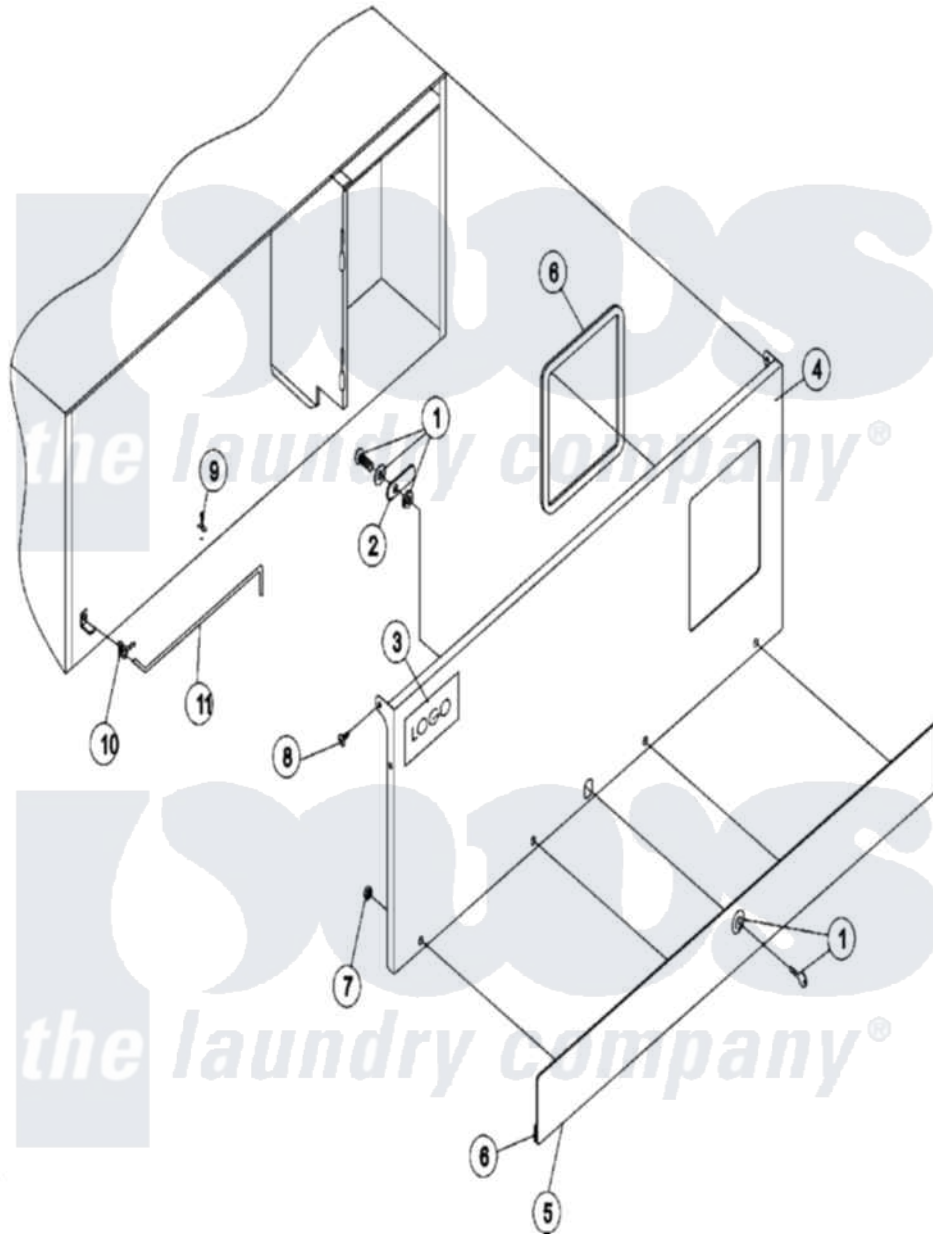

# Maytag MDG75MNVWW 01 - CONTROL DOOR

Maytag [Commercial Maytag MDG75MNVWW Dryer Parts](#) Parts Diagram 01 - CONTROL DOOR  
 Click on the part number to view part

Item	Original Part Number	Replaced By	Status	Part Description
000	<a href="#">A000000</a>			Order Part From American Dryer Phone No.508-678-9000
001	A160017		Not Available	LOCK, SPECIAL DUMMY
002	A160016	<a href="#">160016</a>		1 1/4 Str
003	<a href="#">A112353</a>			Logo
004	A883510	<a href="#">883510</a>		White 75V
"	<a href="#">A883511</a>			Control Door W/Trim BSQ
005	<a href="#">A883485</a>			Strip, Trim Blk
006	A117604	<a href="#">117604</a>		1 8 Thk X
007	A152014	<a href="#">152014</a>		1 4-20 Ser
008	A150317	<a href="#">150317</a>		10-16 X 3
009	A102603	<a href="#">102603</a>		Richco Con
010	A102601		Not Available	CLIP, RETAINER (CONTROL DOOR ROD)
011	A102502	<a href="#">102502</a>		12.625 Con