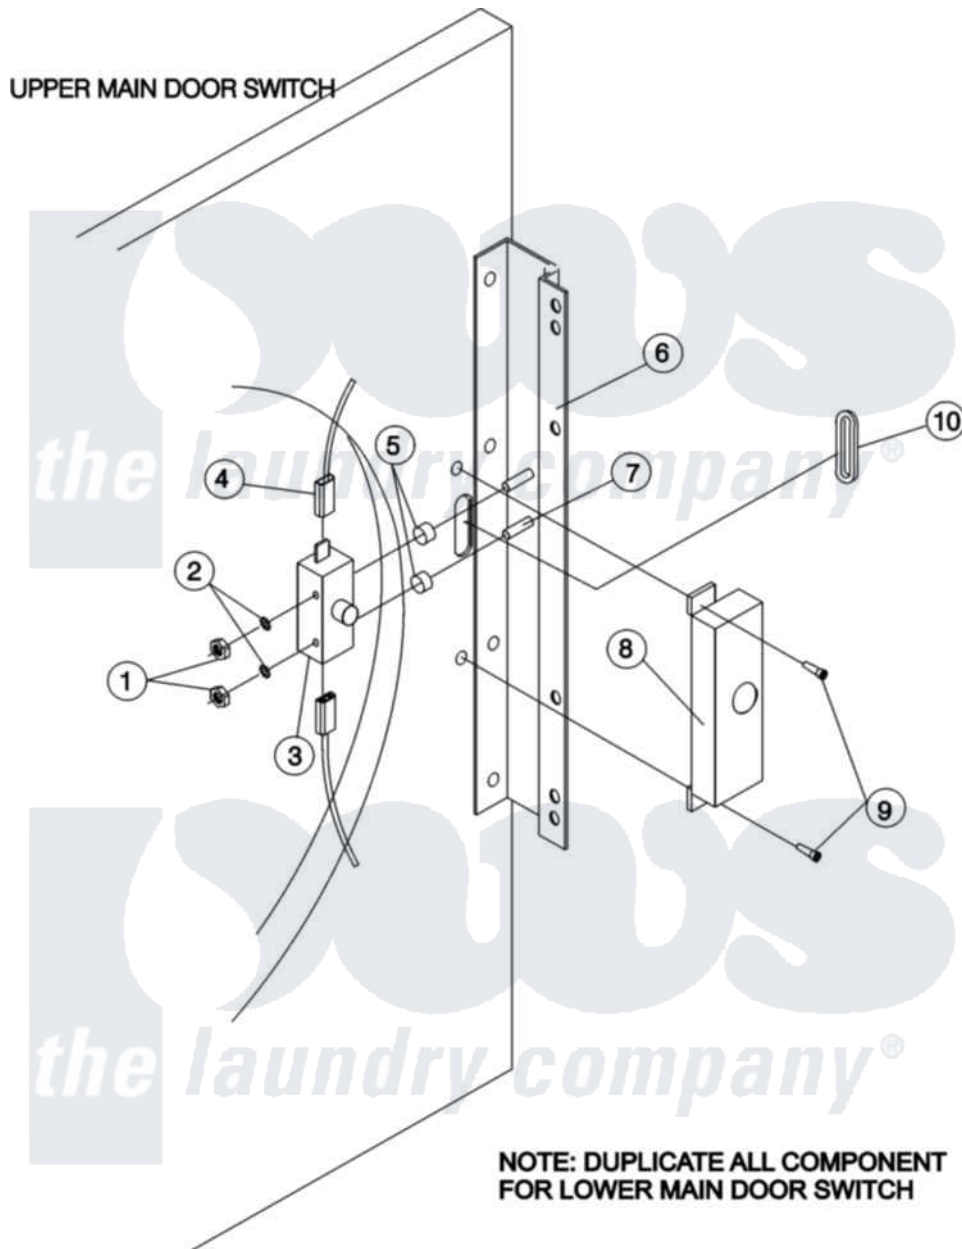

# Maytag MDG75MNVWW 05 - DOOR SWITCH

Maytag [Commercial Maytag MDG75MNVWW Dryer Parts](#) Parts Diagram 05 - DOOR SWITCH  
 Click on the part number to view part

Item	Original Part Number	Replaced By	Status	Part Description
000	<a href="#">A000000</a>			Order Part From American Dryer Phone No.508-678-9000
001	A152013	<a href="#">152013</a>		6-32 Hex N
002	A153008	<a href="#">153008</a>		6 Split L
003	A137005	<a href="#">W10146741</a>		SDS Door S
004	A121028	<a href="#">121028</a>		1 4 X.032
005	A154281	<a href="#">154281</a>		3 8 Stand
006	A801524		Not Available	BLACK DOOR HINGE
007	A153565	<a href="#">153565</a>		6-32 X 1 S
008	A881246	<a href="#">W10148254</a>		Main Door
009	A150201	<a href="#">150201</a>		10-32 X 1
010	A121405	<a href="#">121405</a>		Rubber Gro