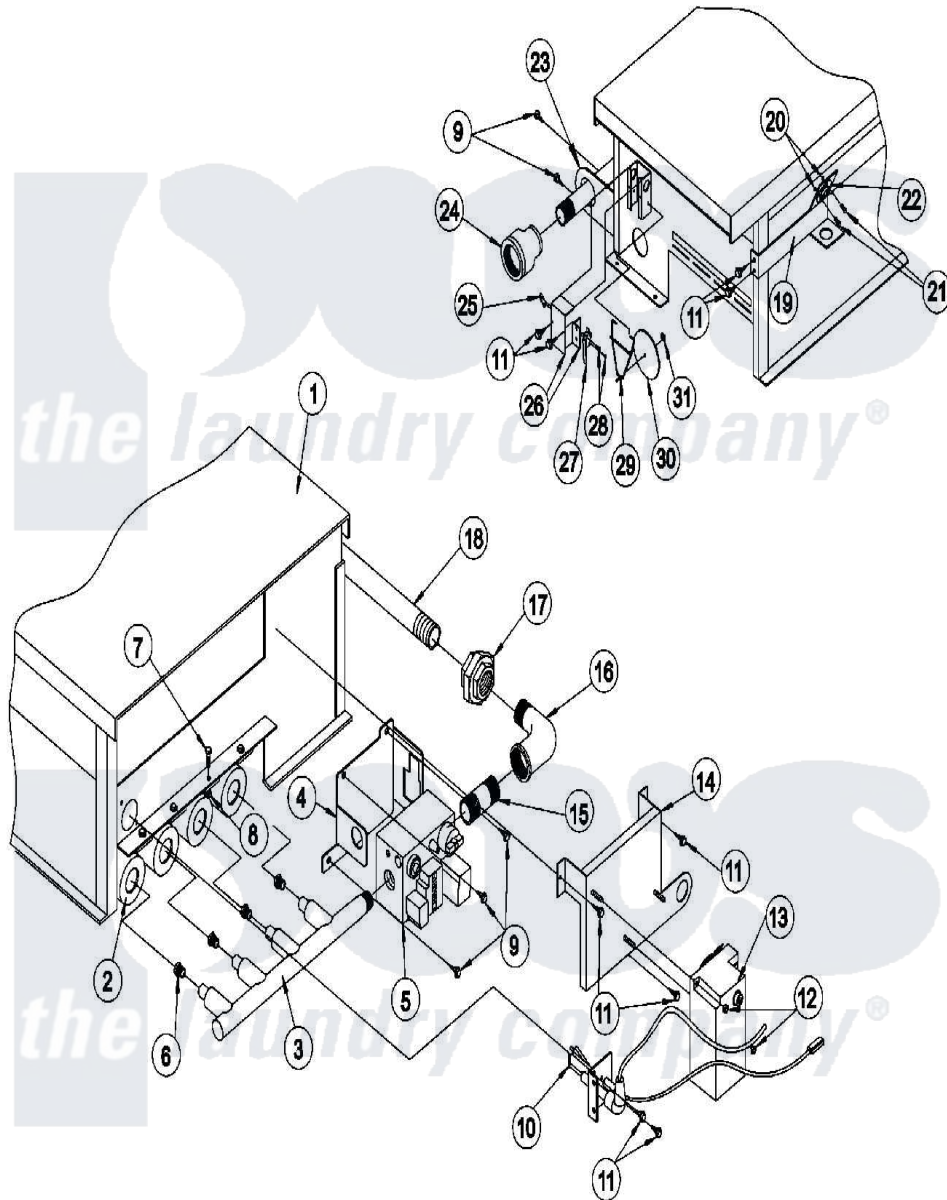

Maytag MDG75MNVWW 12 - GAS BURNER

Maytag Commercial Maytag MDG75MNVWW Dryer Parts Parts Diagram 12 - GAS BURNER
 Click on the part number to view part

Item	Original Part Number	Replaced By	Status	Part Description
000	A000000			Order Part From American Dryer Phone No.508-678-9000
001	A814832	814832		Ad-75V-758
"	A882898	882898		Ad-758dv N
"	A882899	882899		Ad-758dv L
002	A141105	W10146749		Large Gas
003	A141210	141210		3 4 4-Port
004	A318714	318714		Brkt For H
005	A128927		Not Available	VALVE, GAS (REDUNDANT) (1/2" 24 VAC, NATURAL GAS)
"	A880960	W10148110		1 2 24V D
"	A883329	W10148916		Mdg-75V LP
006	A140803	140803		Burner Ori
"	A140819	140819		Burner Ori
007	A150103	150103		8-32 X 3 4
008	A150001	150001		6-32 X 1 2

009	A150300	5307527001		Switch
010	A809309	W10147086		60 Ignitor
011	A150309	W10146761		10-16 X 1
012	A152013	152013		6-32 Hex N
013	A128935		Not Available	DIRECT SPARK IGNITION MODULE
"	A128937		Not Available	MODULE (DSI)
"	A815724			Assembly, Bracket
014	A817027	817027		Ad-25V-30V
015	A142707	142707		1 2 X 1 1
016	A142506	142506		1 2 X 1 2
017	A142600	142600		1 2 Black
018	A142809	W10146757		1 2 X 29 1
019	A319704	WB4X122		Medallion
020	A151000	WH12X195		Switch Assembly
021	A150001	150001		6-32 X 1 2
022	A130201		Not Available	HI-LIMIT (330 DEG.)
023	A318700	W10146865		SM Burner
024	A143000	143000		1 2 X 3 4
025	A154004	154004		Tinnerman
026	A802799	802799		Sail Sw.bo
027	A122200	122200		Sail Switch
028	A150303	150303		4 X 3 4 P
029	A105500	W10146641		Std Sail S
030	A319202	W10146866		Sail Switch
031	A154002	154002		1 8 Push O