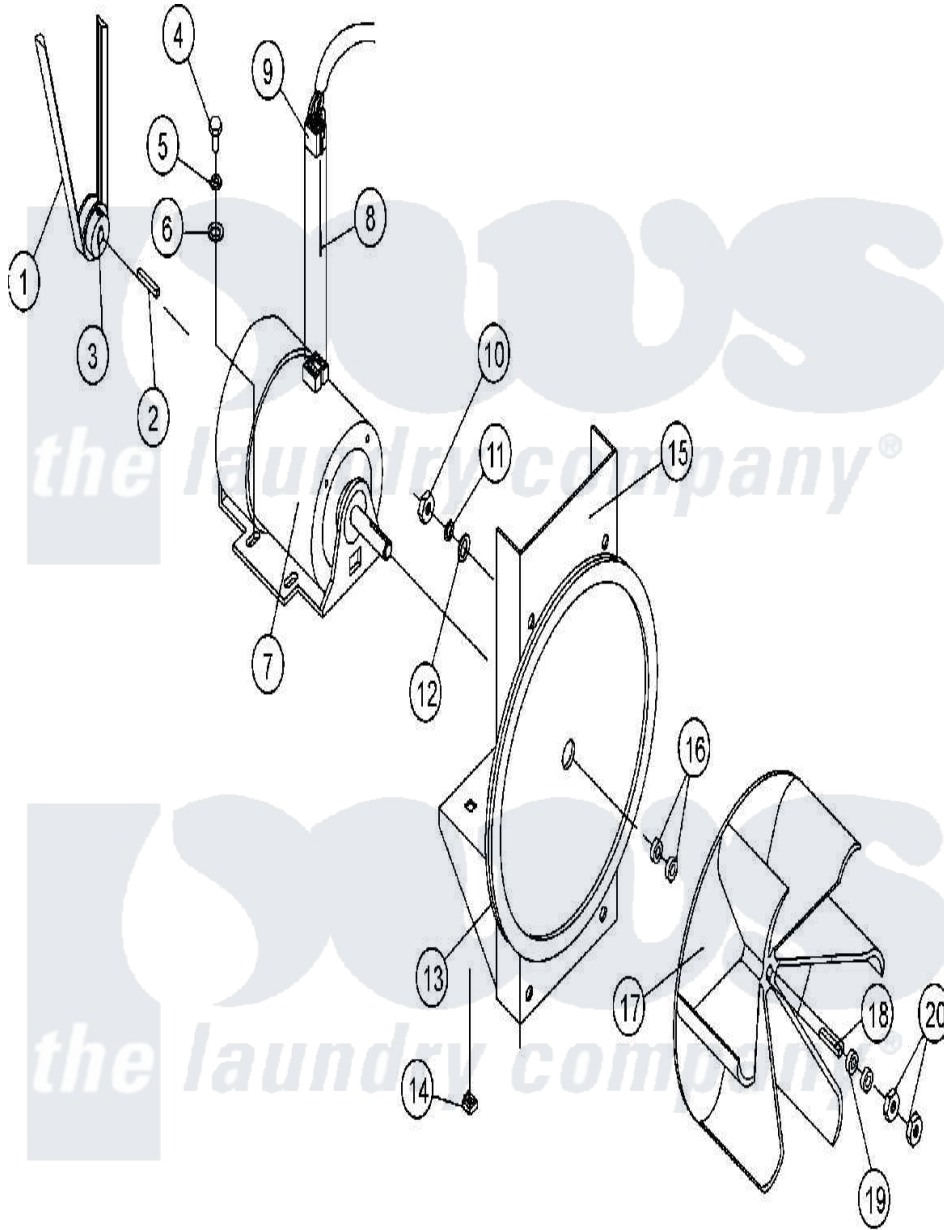

# Maytag MDG75MNVWW 14 - MOTOR MOUNT

Maytag [Commercial Maytag MDG75MNVWW Dryer Parts](#) Parts Diagram 14 - MOTOR MOUNT  
 Click on the part number to view part

Item	Original Part Number	Replaced By	Status	Part Description
000	<a href="#">A000000</a>			Order Part From American Dryer Phone No.508-678-9000
001	A100194	<a href="#">W10146604</a>		4I-720 V-B
002	A100701	<a href="#">100701</a>		3 16 X 3
003	A101133	<a href="#">101133</a>		2.25 OD X
004	A150501	<a href="#">150501</a>		5 16-18 X
005	A153002	<a href="#">8182939</a>		Washer, Lock
006	A153001	<a href="#">153001</a>		5 16 Flat
007	A100069	<a href="#">W10146536</a>		3 4 115 23
008	A122701	<a href="#">122701</a>		MNL Socket
"	A122801	<a href="#">W10146716</a>		Mate-N-Loc
009	A137030	<a href="#">137030</a>		8 Pin Cmnl
010	A152004	<a href="#">8182933</a>		Nut, Hex
011	A153002	<a href="#">8182939</a>		Washer, Lock
012	A153001	<a href="#">153001</a>		5 16 Flat
013	A117604	<a href="#">117604</a>		1 8 Thk X
014	A154000	<a href="#">154000</a>		5 16-18 TI

015	A804019	<a href="#">804019</a>	ADG 75.8 3
"	A850018	<a href="#">850018</a>	Super 24-3
016	A153051	<a href="#">W10146768</a>	3 4 Flat
017	A100604	<a href="#">W10146628</a>	12 1 2 Im
018	A100702	<a href="#">100702</a>	1 8 X 1 8
019	A153050	<a href="#">153050</a>	1 2 X 1 1
020	A152006	<a href="#">W10146766</a>	1 2-20 LH